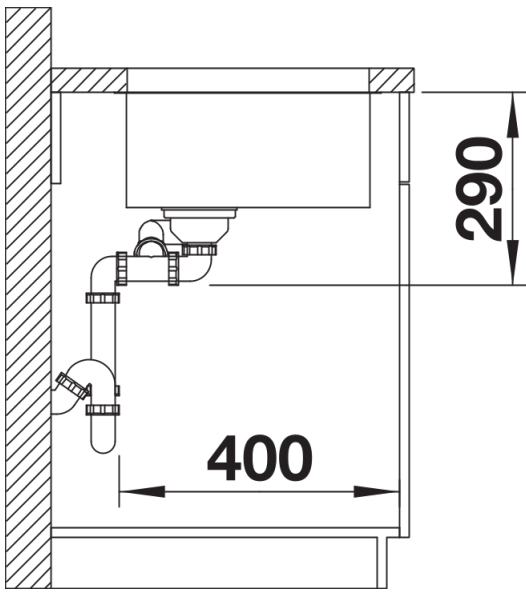

## Lieferumfang

---

- Ablaufgarnitur mit Raumsparrohr
- 2 x 3 ½" InFino-Korbventil
- Befestigungsset

## Details

---

Aufsicht

Ausschnitt

Frontansicht

Seitenansicht