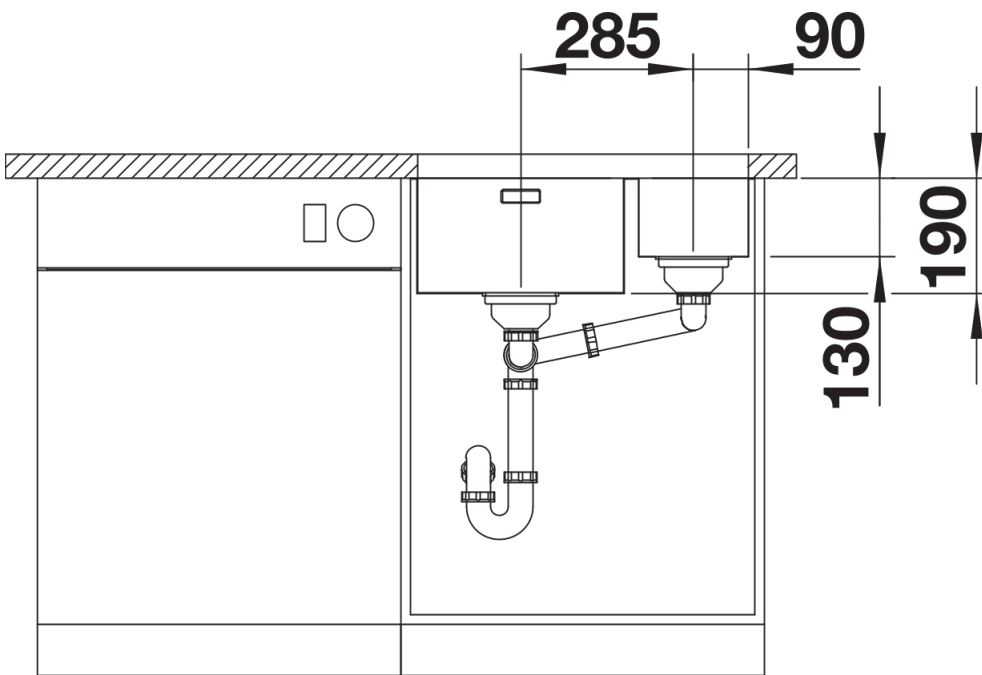

Frontansicht