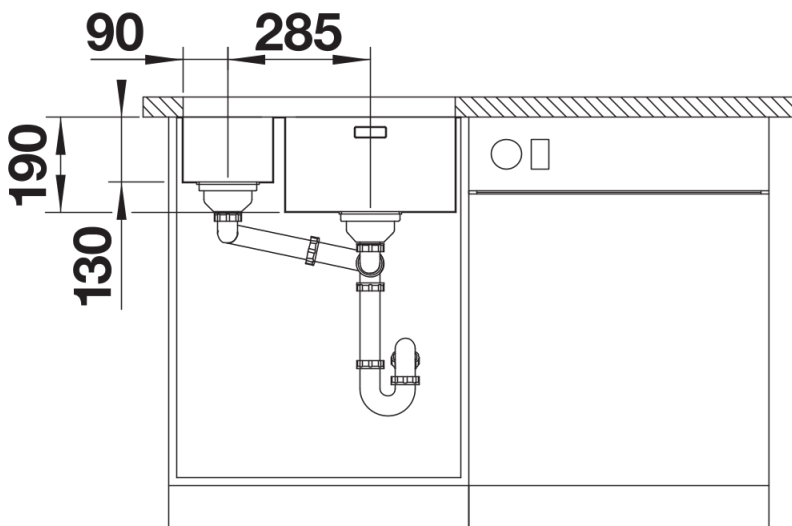

## Lieferumfang

---

- Ablaufgarnitur mit Raumsparrohr
- 2 x 3 ½" InFino-Korbventil
- Befestigungsset

## Details

---

Aufsicht

Ausschnitt

Frontansicht

Seitenansicht