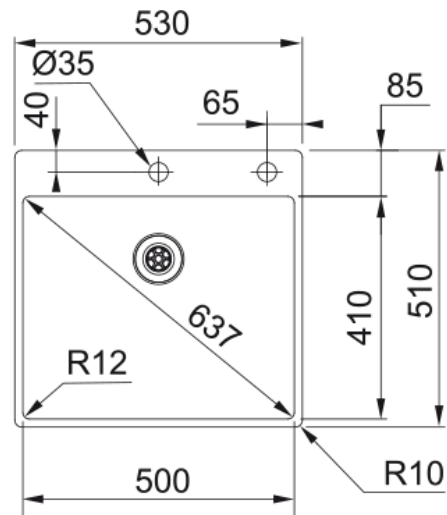

## Box BXX 210-50 A | 127.0375.342

Unsere Box-Spülen kombinieren Schweizer Ingenieurskunst mit schlankem, minimalistischem Design und einer langlebigen Pearl-Ausführung, die sich einfach reinigen lässt.

### Abmessungen

Abmessung: Länge	530.0
Abmessung: Breite	510.0
Becken 1: Länge	500.0
Becken 1: Breite	410.0
Becken 1: Tiefe	200.0