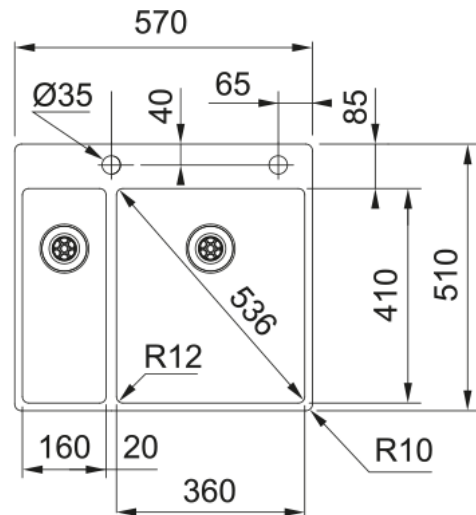

Box BXX 260-36-16 A | 127.0375.343

Unsere Box-Spülen kombinieren Schweizer Ingenieurskunst mit schlankem, minimalistischem Design und einer langlebigen Pearl-Ausführung, die sich einfach reinigen lässt.

Produktinformationen

Spülentyp	Becken (ohne Abtropfteil)
Material	Edelstahl
Anzahl Becken	1,5
Farbe	Stahl
Oberflächenfinish	Gebürstet

Abmessungen

Abmessung: Länge	570.0
Abmessung: Breite	510.0
Becken 1: Länge	360.0
Becken 1: Breite	410.0
Becken 1: Tiefe	180.0
Becken 2: Länge	160.0
Becken 2: Breite	410.0
Becken 2: Tiefe	140.0

Installation

Unterschrank ab	60 cm
-----------------	-------

Produktspezifikationen

Einbauart	Flächenbündig
Einbauart	Slimtop
Ablauf	Integriert
Abtropffläche	Ohne Abtropfteil
Active-Twist-kompatibel	Ja

Artikeldaten