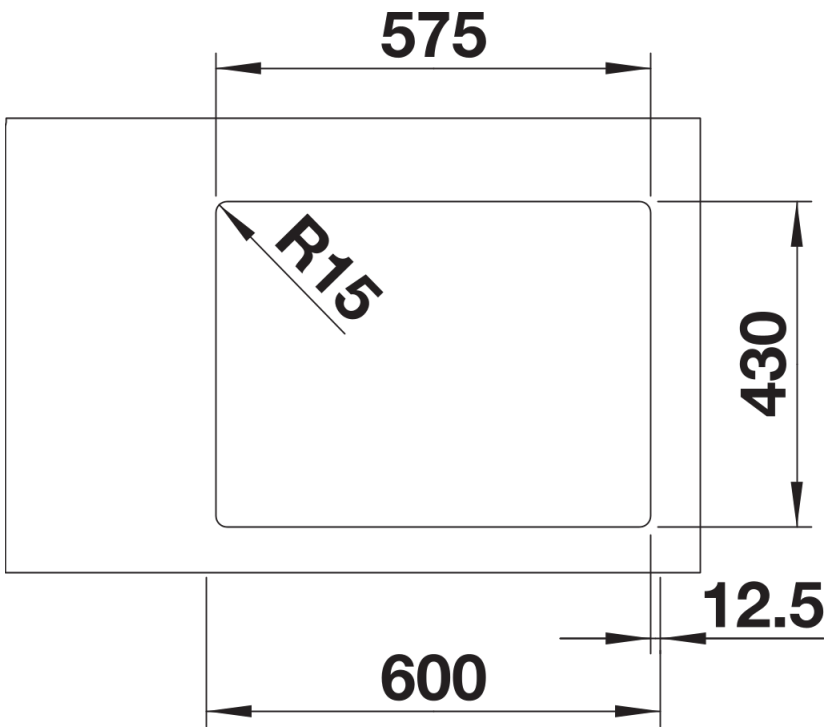

Produktdatenblatt ANDANO 340/180-IF

Art. Nr. 522973

Vorteil

- Ausgewogene Komposition optischer und funktionaler Elemente
- Moderne Gesamtanmutung durch harmonisches Zusammenspiel von Eck- und Bodenradien und der Seidenglanz-Oberfläche
- Hochwertige Ausstattung mit verdecktem Überlauf C-overflow und Ablaufsystem InFino – elegant integriert und besonders pflegeleicht
- Großes Beckenvolumen und praktisch nutzbare Bodenfläche
- Eleganter IF-Flachrand für den flächenbündigen und aufliegenden Einbau
- Edles Zubehör optional erhältlich

- Ablaufgarnitur mit Raumsparrohr
- 2 x 3 ½" InFino-Korbventil
- Befestigungsset

Details

Aufsicht

Ausschnitt

Frontansicht

Seitenansicht

Produktdatenblatt ANDANO 340/180-IF

Art. Nr. 522975