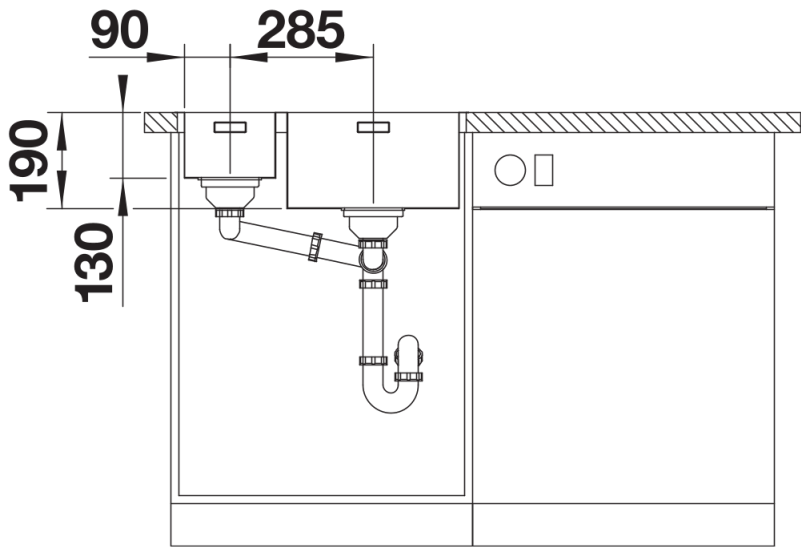

- Ablaufgarnitur mit Raumsparrohr
- 2 x 3 ½" InFino-Korbventil
- Befestigungsset

Details

Aufsicht

Ausschnitt

Frontansicht

Seitenansicht

Produktdatenblatt ANDANO 340/180-IF

Art. Nr. 522975

Lieferumfang

- Ablaufgarnitur mit Raumsparrohr
- 2 x 3 ½" InFino-Korbventil
- Befestigungsset

Details

Aufsicht

Ausschnitt

Frontansicht

Seitenansicht