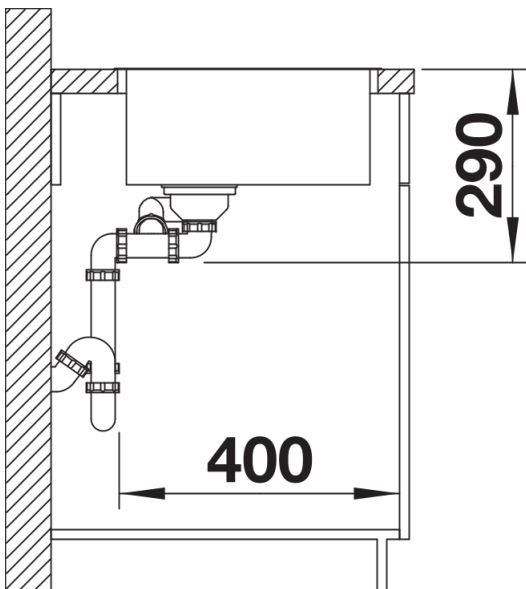

- Ablaufgarnitur mit Raumsparrohr
- 2 x 3 ½" InFino-Korbventil
- Befestigungsset

Details

Aufsicht

Ausschnitt

Frontansicht

Seitenansicht

Produktdatenblatt ANDANO 340/180-IF

Art. Nr. 522975

Lieferumfang

- Ablaufgarnitur mit Raumsparrohr
- 2 x 3 ½" InFino-Korbventil
- Befestigungsset

Details

Aufsicht

Ausschnitt

Frontansicht

Seitenansicht