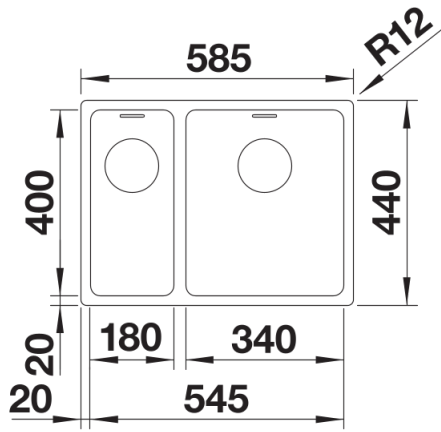

Produktdatenblatt ANDANO 340/180-IF

Art. Nr. 522973

Vorteil

- Ausgewogene Komposition optischer und funktionaler Elemente
- Moderne Gesamtanmutung durch harmonisches Zusammenspiel von Eck- und Bodenradien und der Seidenglanz-Oberfläche
- Hochwertige Ausstattung mit verdecktem Überlauf C-overflow und Ablaufsystem InFino – elegant integriert und besonders pflegeleicht
- Großes Beckenvolumen und praktisch nutzbare Bodenfläche
- Eleganter IF-Flachrand für den flächenbündigen und aufliegenden Einbau
- Edles Zubehör optional erhältlich

- Ablaufgarnitur mit Raumsparrohr
- 2 x 3 ½" InFino-Korbventil
- Befestigungsset

Details

Aufsicht

Ausschnitt

Frontansicht

Seitenansicht

Produktdatenblatt ANDANO 340/180-IF

Art. Nr. 522975