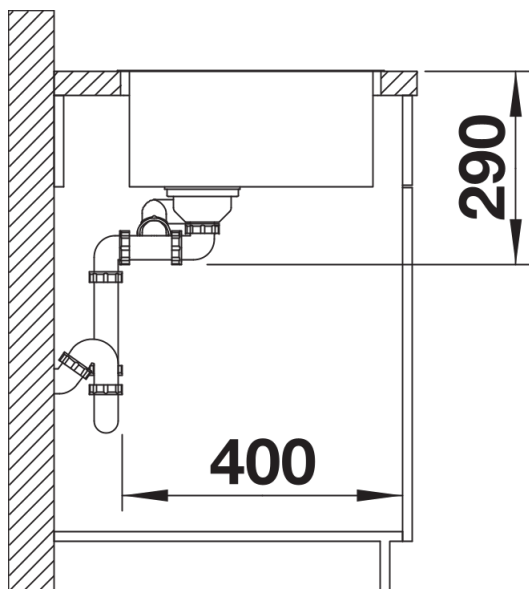

- Ablaufgarnitur mit Raumsparrohr
- 2 x 3 ½" InFino-Korbventil
- Befestigungsset

Details

Aufsicht

Ausschnitt

Frontansicht

Seitenansicht

Produktdatenblatt ANDANO 340/180-IF

Art. Nr. 522975