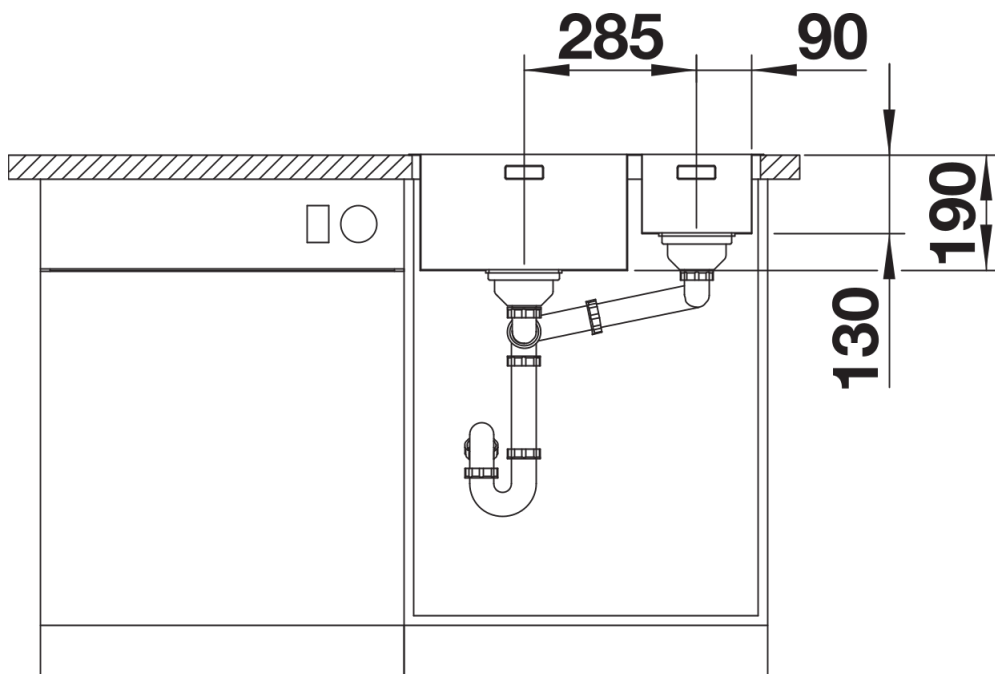

- Ablaufgarnitur mit Raumsparrohr
- 2 x 3 ½" InFino-Korbventil
- Befestigungsset

Details

Aufsicht

Ausschnitt

Frontansicht

Seitenansicht

Produktdatenblatt ANDANO 340/180-IF

Art. Nr. 522975