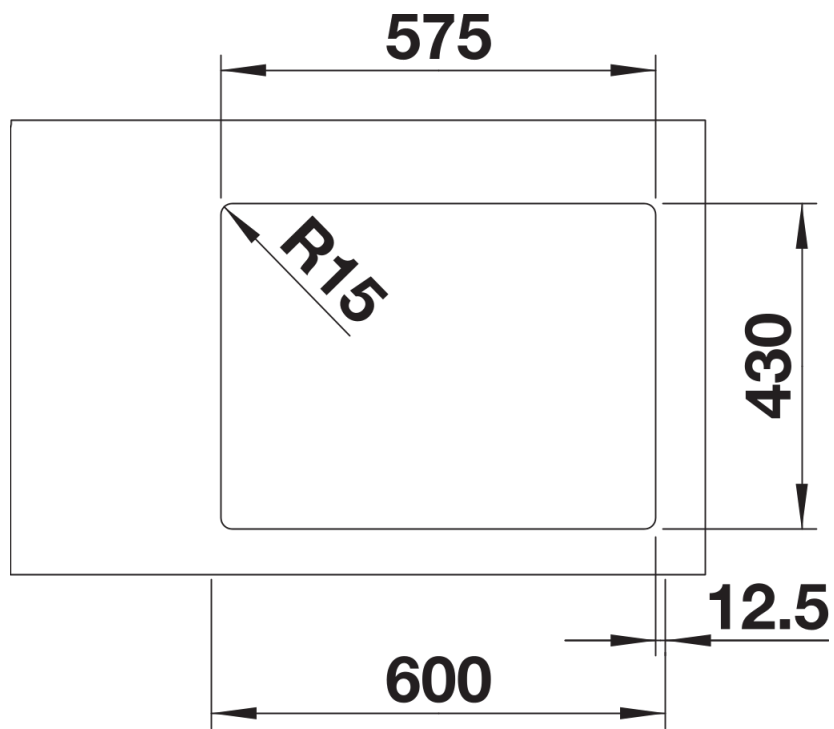

Lieferumfang

- Ablaufgarnitur mit Raumsparrohr
- 2 x 3 ½" InFino-Korbventil
- Befestigungsset

Details

Aufsicht

Ausschnitt

Frontansicht

Seitenansicht