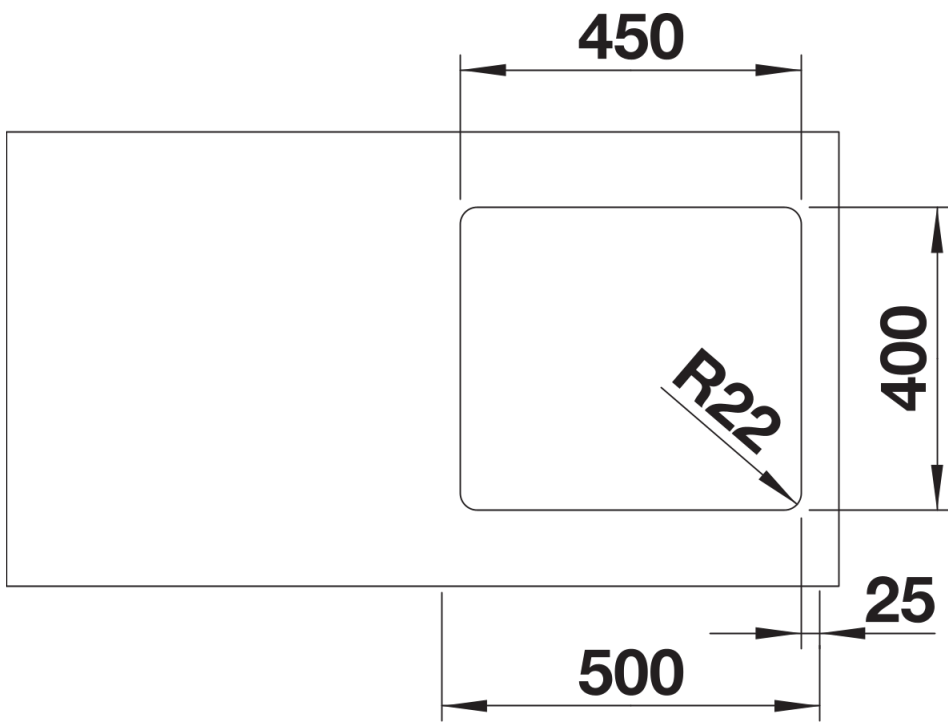

Produktdatenblatt ANDANO 450-U

Art. Nr. 522963

Vorteil

- Ausgewogene Komposition optischer und funktionaler Elemente
- Das harmonische Zusammenspiel zwischen den Radien und dem Oberflächendesign schafft eine moderne Anmutung
- Hochwertige Ausstattung mit verdecktem C-overflow und Ablaufsystem InFino – elegant integriert und pflegeleicht
- Großes Beckenvolumen und praktisch nutzbare Bodenfläche
- Premium-Zubehör optional erhältlich

Planungshinweise

- Hinweis: Bitte bestellen Sie Ablaufverbindungen für Kombinationen aus zwei Einzelbecken separat.

Lieferumfang

- Ablaufgarnitur mit Raumsparrohr
- 3 ½" InFino-Korbventil
- Befestigungsset

Details

Aufsicht

Ausschnitt

Frontansicht

Seitenansicht