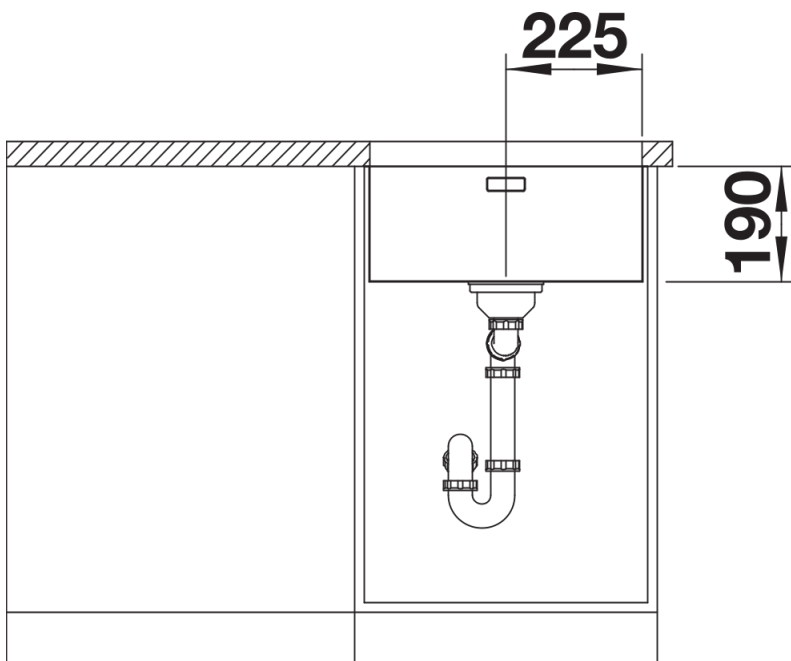

Planungshinweise

- Hinweis: Bitte bestellen Sie Ablaufverbindungen für Kombinationen aus zwei Einzelbecken separat.

Lieferumfang

- Ablaufgarnitur mit Raumsparrohr
- 3 ½" InFino-Korbventil
- Befestigungsset

Details

Aufsicht

Ausschnitt

Frontansicht

Seitenansicht