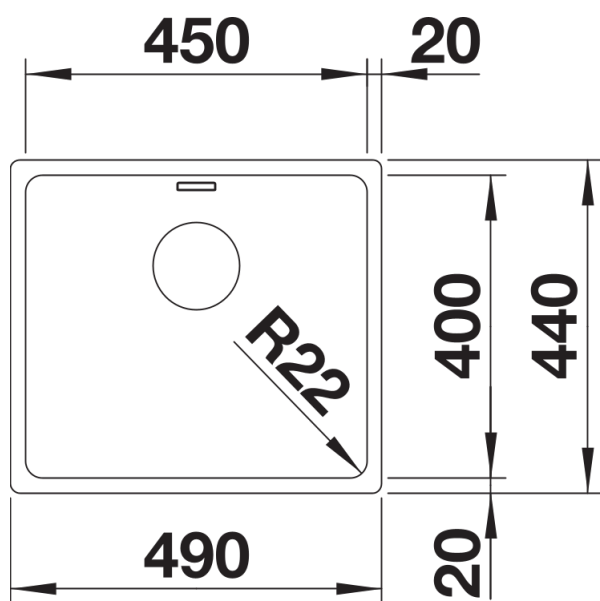

Produktdatenblatt ANDANO 450-U

Art. Nr. 522963

Vorteil

- Ausgewogene Komposition optischer und funktionaler Elemente
- Das harmonische Zusammenspiel zwischen den Radien und dem Oberflächendesign schafft eine moderne Anmutung
- Hochwertige Ausstattung mit verdecktem C-overflow und Ablaufsystem InFino – elegant integriert und pflegeleicht
- Großes Beckenvolumen und praktisch nutzbare Bodenfläche
- Premium-Zubehör optional erhältlich

Planungshinweise

- Hinweis: Bitte bestellen Sie Ablaufverbindungen für Kombinationen aus zwei Einzelbecken separat.

Lieferumfang

- Ablaufgarnitur mit Raumsparrohr
- 3 ½" InFino-Korbventil
- Befestigungsset

Details

Aufsicht

Ausschnitt

Frontansicht

Seitenansicht