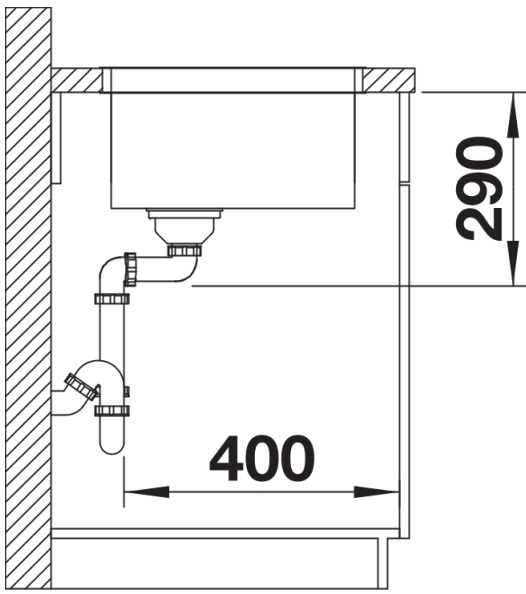

Planungshinweise

- Hinweis: Bitte bestellen Sie Ablaufverbindungen für Kombinationen aus zwei Einzelbecken separat.

Lieferumfang

- Ablaufgarnitur mit Raumsparrohr
- 3 ½" InFino-Korbventil
- Befestigungsset

Details

Aufsicht

Ausschnitt

Frontansicht

Seitenansicht