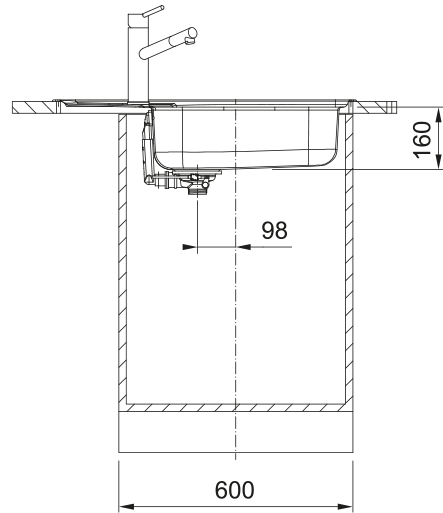

Spark SKX 611-78 XL (50) | 101.0714.946

SKX 611-78 XL (50) Edelstahl gebürstet, Einbau, 1 Becken, Reversibel, 780x500mm, 3 1/2", mit Drehknopfventil, 2 Lochbohrungen, großes Becken

Produktinformationen

Spülentyp	Becken (mit Abtropfteil)
Material	Edelstahl
Anzahl Becken	1
Farbe	Stahl
Oberflächenfinish	Gebürstet

Abmessungen

Abmessung: Länge	780.0
Abmessung: Breite	500.0
Becken 1: Länge	480.0
Becken 1: Breite	420.0
Becken 1: Tiefe	160.0
Ausschnitt Obeneinbau Länge	760.0
Ausschnitt Obeneinbau Breite	480.0

Installation

Unterschrank ab	60 cm
-----------------	-------

Produktspezifikationen

Einbauart	Einbau
Ablauf	3 1/2"
Abtropffläche	Abtropffläche reversibel
Active-Twist-kompatibel	Nein
Montagehinweis	Klemmenbeutel

Artikeldaten