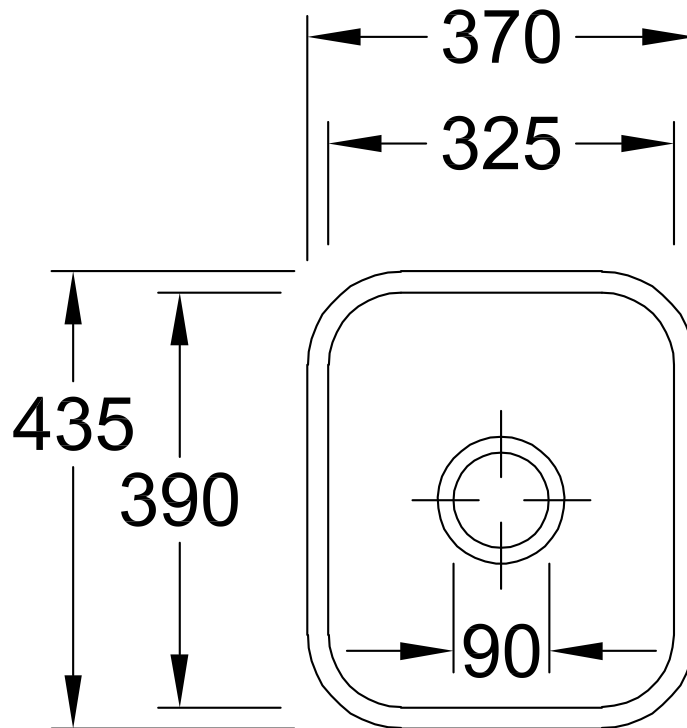

SPÜLE CISTERNA 45

PRODUKTINFORMATION

1. POSITION

Artikelnummer	670401R1
Artikeltitel	Villeroy & Boch Cisterna 45 Unterbauspüle, inklusive Ablaufgarnitur mit Handbetätigung, Befestigungsset, aus Keramik, 370 x 435 mm, Weiß Alpin CeramicPlus
Produktbezeichnung	Unterbauspüle
Kollektion	Cisterna 45
Montage / Montagetypp	Unterbau
Montage-Hinweise	Einbau unter Natur-/Kunststeinplatten, minimale Unterschrankbreite 45 cm
Lieferumfang	1 x Spüle , 1 x Ablaufgarnitur mit Handbetätigung 1 x Befestigungssatz
Länge in mm	435
Breite in mm	370
Höhe in mm	200
Innentiefe in mm	180
Gewicht in kg	11,97
Material	Keramik
Farbbezeichnung der Farbe	Weiß Alpin CeramicPlus
Anderes Material	Körbchen: Edelstahl Ventilkelch: Edelstahl
EAN Nummer	4022693581587
Position Hauptbecken	Spülbecken mittig
Mindestbreite des Unterschanks in mm	450
Durchmesser der Hahnlochbohrung in mm	35
Funktion der Ablaufgarnitur	Handbetätigung

FARBE

FARBBEZEICHNUNG

Weiß Alpin

TECHNISCHE ZEICHNUNGEN

670401R1

EXPLOSIONSZEICHNUNGEN

ERSATZTEILLISTE

Nr.	Artikel Nr.	Beschreibung	Anzahl
1	82760061	Ablaufgarnitur	1
2	94060000	Siphon	1
3	92222600	Lippendichtung	1
4	94090300	Montagekitt	1
5	92180200	Montageband	1
6	94090000	Dichtungsset komplett	1