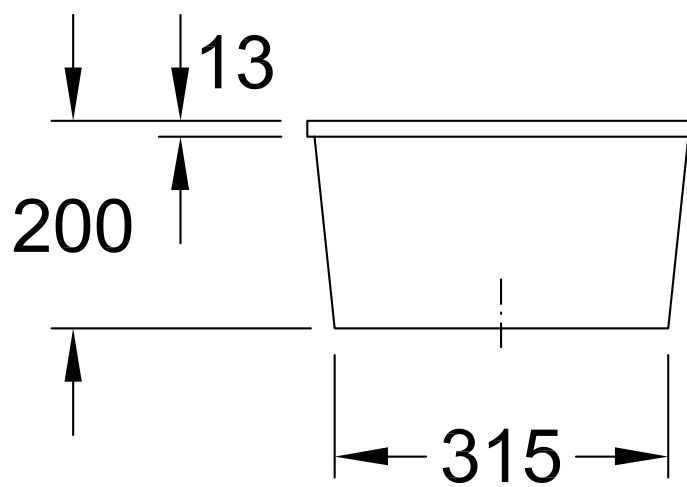

SPÜLE CISTERNA 45

PRODUKTINFORMATION

1. POSITION

Artikelnummer	670401R1
Artikeltitel	Villeroy & Boch Cisterna 45 Unterbauspüle, inklusive Ablaufgarnitur mit Handbetätigung, Befestigungsset, aus Keramik, 370 x 435 mm, Weiß Alpin CeramicPlus
Produktbezeichnung	Unterbauspüle
Kollektion	Cisterna 45
Montage / Montagetypp	Unterbau
Montage-Hinweise	Einbau unter Natur-/Kunststeinplatten, minimale Unterschrankbreite 45 cm
Lieferumfang	1 x Spüle , 1 x Ablaufgarnitur mit Handbetätigung 1 x Befestigungssatz
Länge in mm	435
Breite in mm	370
Höhe in mm	200
Innentiefe in mm	180
Gewicht in kg	11,97
Material	Keramik
Farbbezeichnung der Farbe	Weiß Alpin CeramicPlus
Anderes Material	Körbchen: Edelstahl Ventilkelch: Edelstahl
EAN Nummer	4022693581587
Position Hauptbecken	Spülbecken mittig
Mindestbreite des Unterschanks in mm	450
Durchmesser der Hahnlochbohrung in mm	35
Funktion der Ablaufgarnitur	Handbetätigung

FARBE

FARBBEZEICHNUNG

Weiß Alpin

TECHNISCHE ZEICHNUNGEN

670401R1

EXPLOSIONSZEICHNUNGEN

ERSATZTEILLISTE

Nr.	Artikel Nr.	Beschreibung	Anzahl
1	82760061	Ablaufgarnitur	1
2	94060000	Siphon	1
3	92222600	Lippendichtung	1
4	94090300	Montagekitt	1
5	92180200	Montageband	1
6	94090000	Dichtungsset komplett	1