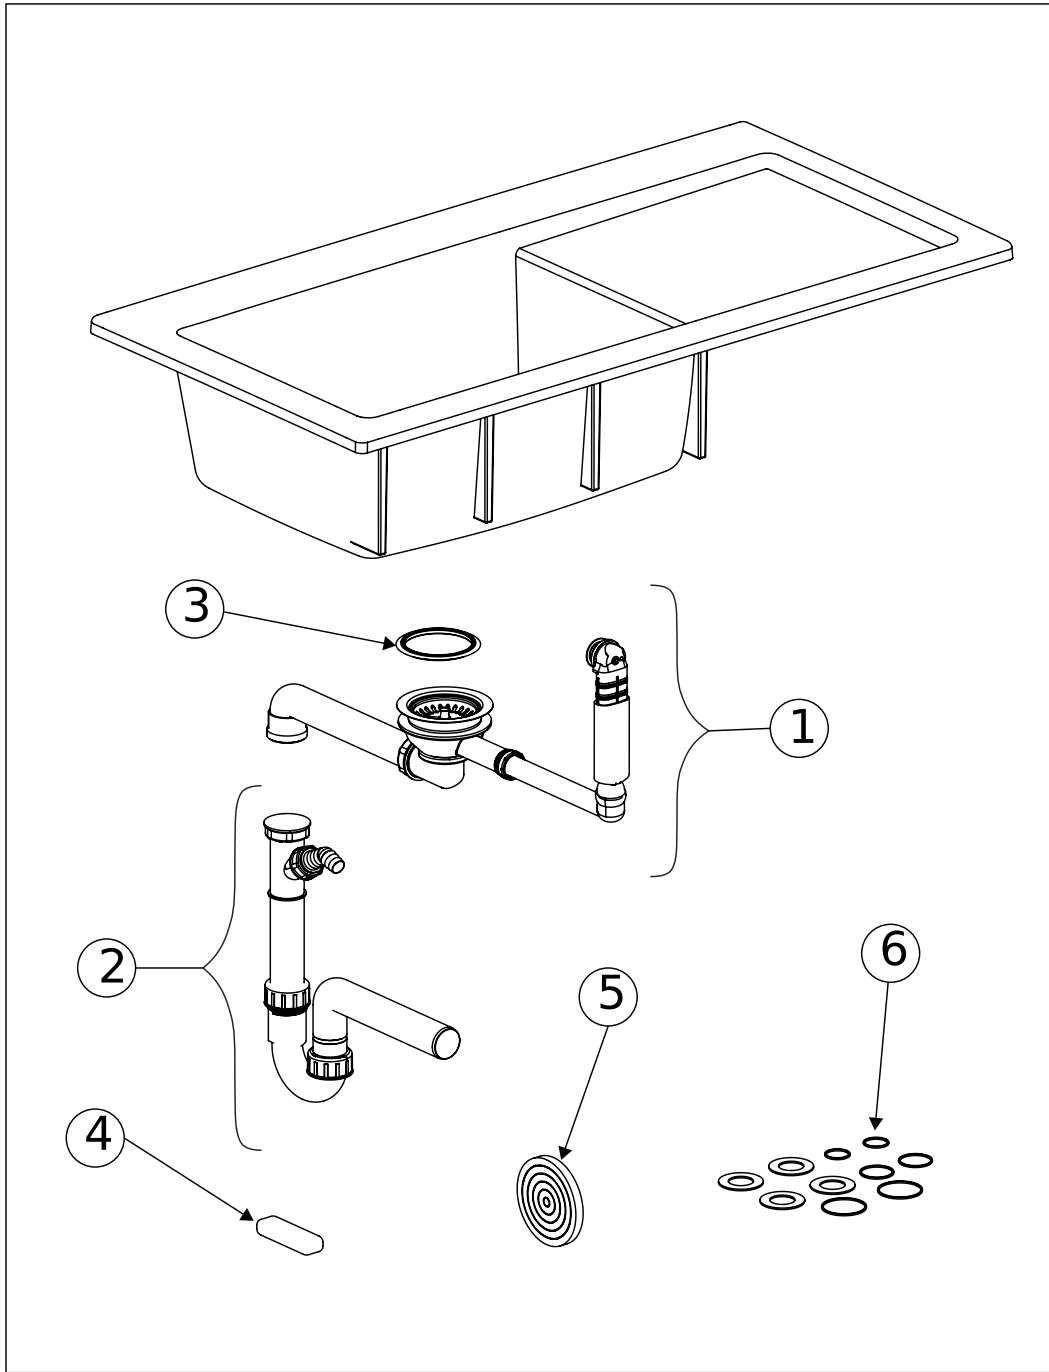

SPÜLE CISTERNA 45

PRODUKTINFORMATION

1. POSITION

Artikelnummer	670401R1
Artikeltitel	Villeroy & Boch Cisterna 45 Unterbauspüle, inklusive Ablaufgarnitur mit Handbetätigung, Befestigungsset, aus Keramik, 370 x 435 mm, Weiß Alpin CeramicPlus
Produktbezeichnung	Unterbauspüle
Kollektion	Cisterna 45
Montage / Montagetypp	Unterbau
Montage-Hinweise	Einbau unter Natur-/Kunststeinplatten, minimale Unterschrankbreite 45 cm
Lieferumfang	1 x Spüle , 1 x Ablaufgarnitur mit Handbetätigung 1 x Befestigungssatz
Länge in mm	435
Breite in mm	370
Höhe in mm	200
Innentiefe in mm	180
Gewicht in kg	11,97
Material	Keramik
Farbbezeichnung der Farbe	Weiß Alpin CeramicPlus
Anderes Material	Körbchen: Edelstahl Ventilkelch: Edelstahl
EAN Nummer	4022693581587
Position Hauptbecken	Spülbecken mittig
Mindestbreite des Unterschanks in mm	450
Durchmesser der Hahnlochbohrung in mm	35
Funktion der Ablaufgarnitur	Handbetätigung

FARBE

FARBBEZEICHNUNG

Weiß Alpin

TECHNISCHE ZEICHNUNGEN

670401R1

EXPLOSIONSZEICHNUNGEN

ERSATZTEILLISTE

Nr.	Artikel Nr.	Beschreibung	Anzahl
1	82760061	Ablaufgarnitur	1
2	94060000	Siphon	1
3	92222600	Lippendichtung	1
4	94090300	Montagekitt	1
5	92180200	Montageband	1
6	94090000	Dichtungsset komplett	1