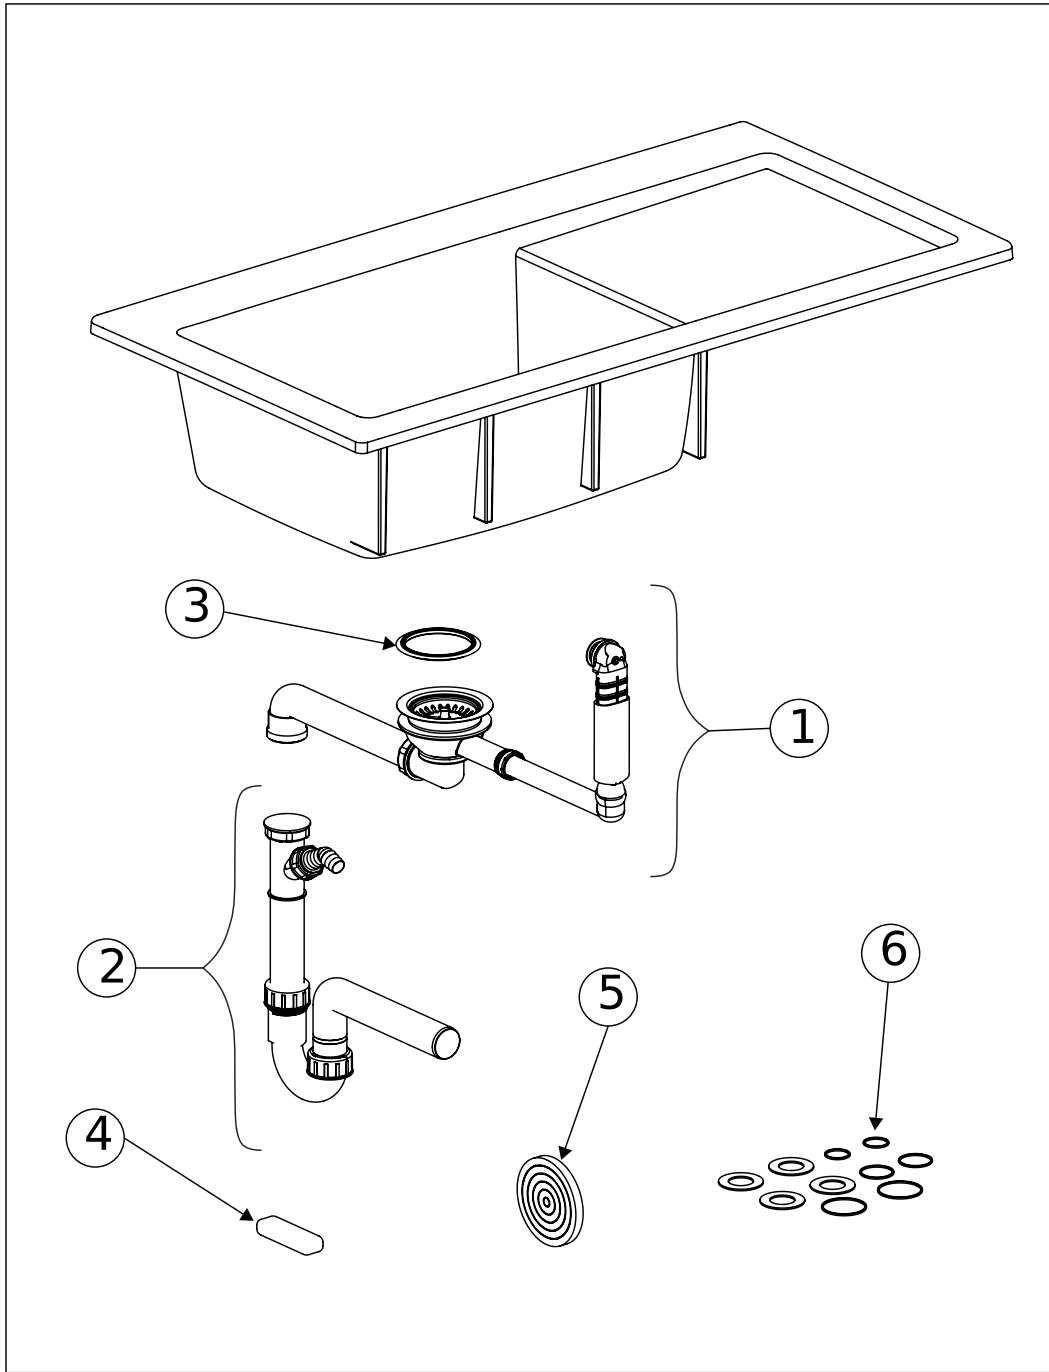

SPÜLE CISTERNA 50

PRODUKTINFORMATION

1. POSITION

Artikelnummer	670301R1
Artikeltitel	Villeroy & Boch Cisterna 50 Unterbauspüle, inklusive Ablaufgarnitur mit Handbetätigung, Befestigungsset, aus Keramik, 445 x 445 mm, Weiß Alpin CeramicPlus
Produktbezeichnung	Unterbauspüle
Kollektion	Cisterna 50
Montage / Montagetyt	Unterbau
Montage-Hinweise	Einbau unter Natur-/Kunststeinplatten, minimale Unterschrankbreite 50 cm
Lieferumfang	1 x Spüle , 1 x Ablaufgarnitur mit Handbetätigung 1 x Befestigungssatz
Länge in mm	445
Breite in mm	445
Höhe in mm	200
Innentiefe in mm	180
Gewicht in kg	13,58
Material	Keramik
Farbbezeichnung der Farbe	Weiß Alpin CeramicPlus
Anderes Material	Körbchen: Edelstahl Ventilkelch: Edelstahl
EAN Nummer	4022693580825
Position Hauptbecken	Spülbecken mittig
Mindestbreite des Unterschanks in mm	500
Durchmesser der Hahnlochbohrung in mm	35
Funktion der Ablaufgarnitur	Handbetätigung

FARBE

FARBBEZEICHNUNG

Weiß Alpin

TECHNISCHE ZEICHNUNGEN

670301R1

EXPLOSIONSZEICHNUNGEN

ERSATZTEILLISTE

Nr.	Artikel Nr.	Beschreibung	Anzahl
1	82760061	Ablaufgarnitur	1
2	94060000	Siphon	1
3	92222600	Lippendichtung	1
4	94090300	Montagekitt	1
5	92180200	Montageband	1
6	94090000	Dichtungsset komplett	1