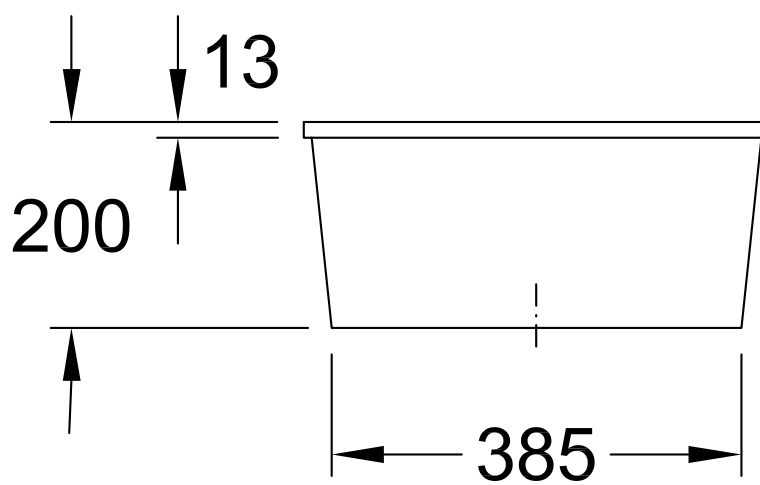

SPÜLE CISTERNA 50

PRODUKTINFORMATION

1. POSITION

Artikelnummer	670301R1
Artikeltitel	Villeroy & Boch Cisterna 50 Unterbauspüle, inklusive Ablaufgarnitur mit Handbetätigung, Befestigungsset, aus Keramik, 445 x 445 mm, Weiß Alpin CeramicPlus
Produktbezeichnung	Unterbauspüle
Kollektion	Cisterna 50
Montage / Montagetyt	Unterbau
Montage-Hinweise	Einbau unter Natur-/Kunststeinplatten, minimale Unterschrankbreite 50 cm
Lieferumfang	1 x Spüle , 1 x Ablaufgarnitur mit Handbetätigung 1 x Befestigungssatz
Länge in mm	445
Breite in mm	445
Höhe in mm	200
Innentiefe in mm	180
Gewicht in kg	13,58
Material	Keramik
Farbbezeichnung der Farbe	Weiß Alpin CeramicPlus
Anderes Material	Körbchen: Edelstahl Ventilkelch: Edelstahl
EAN Nummer	4022693580825
Position Hauptbecken	Spülbecken mittig
Mindestbreite des Unterschanks in mm	500
Durchmesser der Hahnlochbohrung in mm	35
Funktion der Ablaufgarnitur	Handbetätigung

FARBE

FARBBEZEICHNUNG

Weiß Alpin

TECHNISCHE ZEICHNUNGEN

670301R1

EXPLOSIONSZEICHNUNGEN

ERSATZTEILLISTE

Nr.	Artikel Nr.	Beschreibung	Anzahl
1	82760061	Ablaufgarnitur	1
2	94060000	Siphon	1
3	92222600	Lippendichtung	1
4	94090300	Montagekitt	1
5	92180200	Montageband	1
6	94090000	Dichtungsset komplett	1