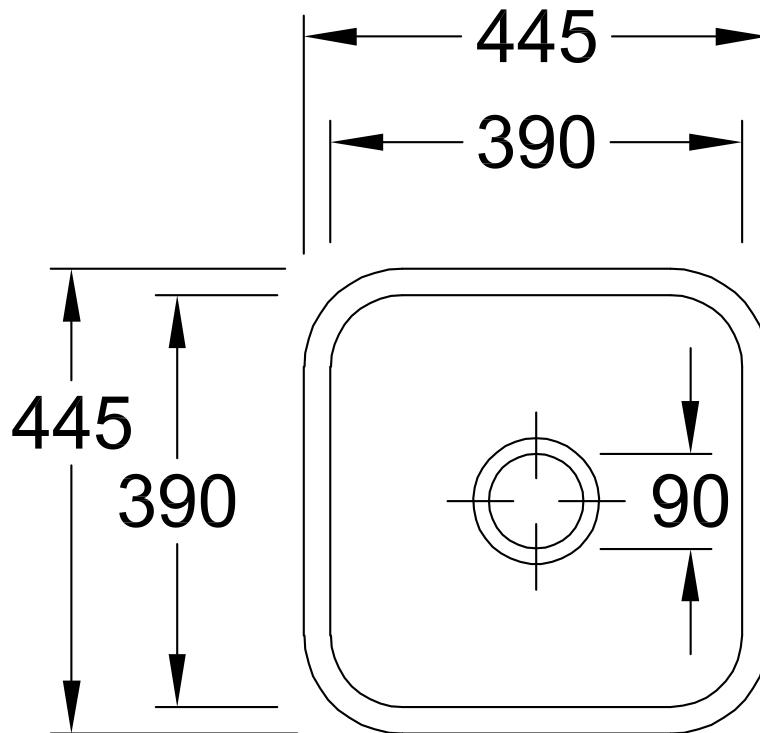

SPÜLE CISTERNA 50

PRODUKTINFORMATION

1. POSITION

Artikelnummer	670301R1
Artikeltitel	Villeroy & Boch Cisterna 50 Unterbauspüle, inklusive Ablaufgarnitur mit Handbetätigung, Befestigungsset, aus Keramik, 445 x 445 mm, Weiß Alpin CeramicPlus
Produktbezeichnung	Unterbauspüle
Kollektion	Cisterna 50
Montage / Montagetyt	Unterbau
Montage-Hinweise	Einbau unter Natur-/Kunststeinplatten, minimale Unterschrankbreite 50 cm
Lieferumfang	1 x Spüle , 1 x Ablaufgarnitur mit Handbetätigung 1 x Befestigungssatz
Länge in mm	445
Breite in mm	445
Höhe in mm	200
Innentiefe in mm	180
Gewicht in kg	13,58
Material	Keramik
Farbbezeichnung der Farbe	Weiß Alpin CeramicPlus
Anderes Material	Körbchen: Edelstahl Ventilkelch: Edelstahl
EAN Nummer	4022693580825
Position Hauptbecken	Spülbecken mittig
Mindestbreite des Unterschanks in mm	500
Durchmesser der Hahnlochbohrung in mm	35
Funktion der Ablaufgarnitur	Handbetätigung

FARBE

FARBBEZEICHNUNG

Weiß Alpin

TECHNISCHE ZEICHNUNGEN

670301R1

EXPLOSIONSZEICHNUNGEN

ERSATZTEILLISTE

Nr.	Artikel Nr.	Beschreibung	Anzahl
1	82760061	Ablaufgarnitur	1
2	94060000	Siphon	1
3	92222600	Lippendichtung	1
4	94090300	Montagekitt	1
5	92180200	Montageband	1
6	94090000	Dichtungsset komplett	1