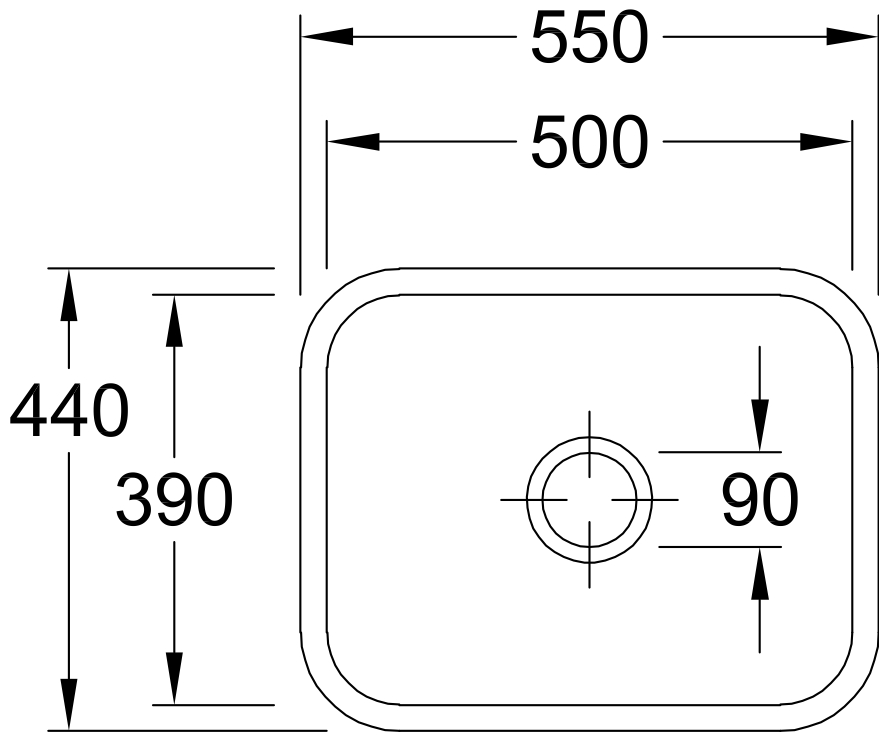

SPÜLE CISTERNA 60C

PRODUKTINFORMATION

1. POSITION

Artikelnummer	670601R1
Artikeltitel	Villeroy & Boch Cisterna 60C Unterbauspüle, inklusive Ablaufgarnitur mit Handbetätigung, Befestigungsset, aus Keramik, 550 x 440 mm, Weiß Alpin CeramicPlus
Produktbezeichnung	Unterbauspüle
Kollektion	Cisterna 60C
Montage / Montagetyp	Unterbau
Montage-Hinweise	Einbau unter Natur-/Kunststeinplatten, minimale Unterschrankbreite 60 cm
Lieferumfang	1 x Spüle , 1 x Ablaufgarnitur mit Handbetätigung 1 x Befestigungssatz
Länge in mm	440
Breite in mm	550
Höhe in mm	200
Innentiefe in mm	180
Gewicht in kg	16,74
Material	Keramik
Farbbezeichnung der Farbe	Weiß Alpin CeramicPlus
Anderes Material	Körbchen: Edelstahl Ventilkelch: Edelstahl
EAN Nummer	4022693669117
Position Hauptbecken	Spülbecken mittig
Mindestbreite des Unterschanks in mm	600
Durchmesser der Hahnlochbohrung in mm	35
Funktion der Ablaufgarnitur	Handbetätigung

FARBE

FARBBEZEICHNUNG

Weiß Alpin

TECHNISCHE ZEICHNUNGEN

670601R1

EXPLOSIONSZEICHNUNGEN

ERSATZTEILLISTE

Nr.	Artikel Nr.	Beschreibung	Anzahl
1	82760061	Ablaufgarnitur	1
2	94060000	Siphon	1
3	92222600	Lippendichtung	1
4	94090300	Montagekitt	1
5	92180200	Montageband	1
6	94090000	Dichtungsset komplett	1