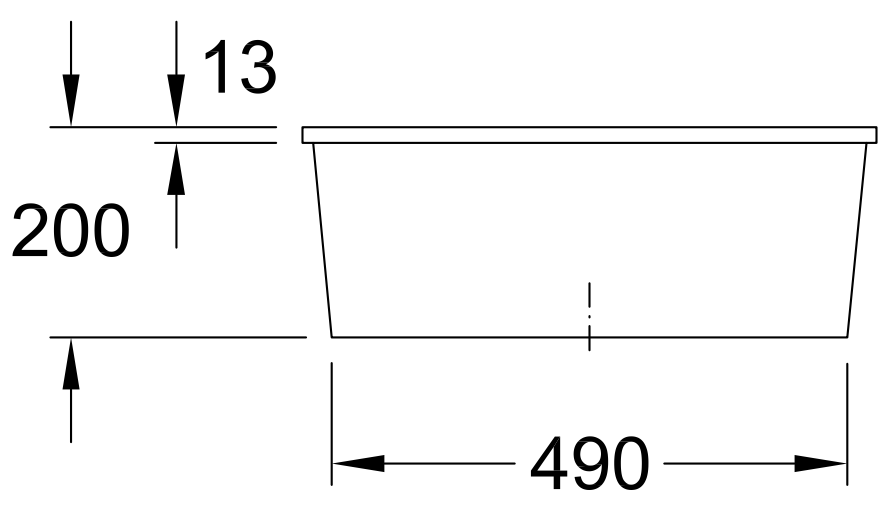

SPÜLE CISTERNA 60C

PRODUKTINFORMATION

1. POSITION

Artikelnummer	670601R1
Artikeltitel	Villeroy & Boch Cisterna 60C Unterbauspüle, inklusive Ablaufgarnitur mit Handbetätigung, Befestigungsset, aus Keramik, 550 x 440 mm, Weiß Alpin CeramicPlus
Produktbezeichnung	Unterbauspüle
Kollektion	Cisterna 60C
Montage / Montagetyp	Unterbau
Montage-Hinweise	Einbau unter Natur-/Kunststeinplatten, minimale Unterschrankbreite 60 cm
Lieferumfang	1 x Spüle , 1 x Ablaufgarnitur mit Handbetätigung 1 x Befestigungssatz
Länge in mm	440
Breite in mm	550
Höhe in mm	200
Innentiefe in mm	180
Gewicht in kg	16,74
Material	Keramik
Farbbezeichnung der Farbe	Weiß Alpin CeramicPlus
Anderes Material	Körbchen: Edelstahl Ventilkelch: Edelstahl
EAN Nummer	4022693669117
Position Hauptbecken	Spülbecken mittig
Mindestbreite des Unterschanks in mm	600
Durchmesser der Hahnlochbohrung in mm	35
Funktion der Ablaufgarnitur	Handbetätigung

FARBE

FARBBEZEICHNUNG

Weiß Alpin

TECHNISCHE ZEICHNUNGEN

670601R1

EXPLOSIONSZEICHNUNGEN

ERSATZTEILLISTE

Nr.	Artikel Nr.	Beschreibung	Anzahl
1	82760061	Ablaufgarnitur	1
2	94060000	Siphon	1
3	92222600	Lippendichtung	1
4	94090300	Montagekitt	1
5	92180200	Montageband	1
6	94090000	Dichtungsset komplett	1