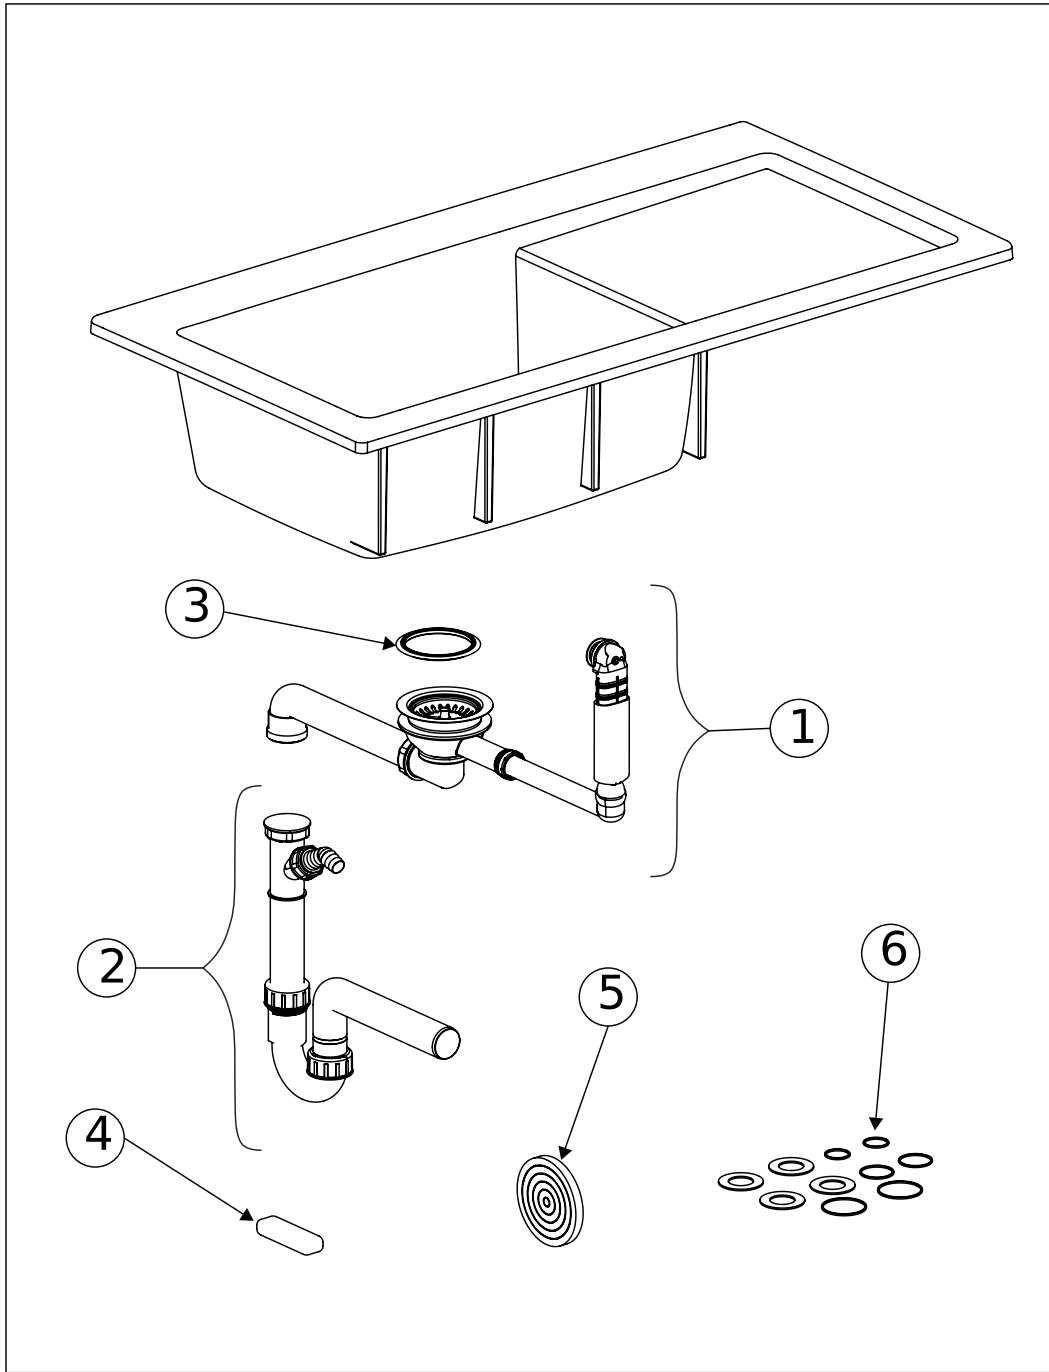

SPÜLE CISTERNA 60C

PRODUKTINFORMATION

1. POSITION

Artikelnummer	670601R1
Artikeltitel	Villeroy & Boch Cisterna 60C Unterbauspüle, inklusive Ablaufgarnitur mit Handbetätigung, Befestigungsset, aus Keramik, 550 x 440 mm, Weiß Alpin CeramicPlus
Produktbezeichnung	Unterbauspüle
Kollektion	Cisterna 60C
Montage / Montagetyp	Unterbau
Montage-Hinweise	Einbau unter Natur-/Kunststeinplatten, minimale Unterschrankbreite 60 cm
Lieferumfang	1 x Spüle , 1 x Ablaufgarnitur mit Handbetätigung 1 x Befestigungssatz
Länge in mm	440
Breite in mm	550
Höhe in mm	200
Innentiefe in mm	180
Gewicht in kg	16,74
Material	Keramik
Farbbezeichnung der Farbe	Weiß Alpin CeramicPlus
Anderes Material	Körbchen: Edelstahl Ventilkelch: Edelstahl
EAN Nummer	4022693669117
Position Hauptbecken	Spülbecken mittig
Mindestbreite des Unterschanks in mm	600
Durchmesser der Hahnlochbohrung in mm	35
Funktion der Ablaufgarnitur	Handbetätigung

FARBE

FARBBEZEICHNUNG

Weiß Alpin

TECHNISCHE ZEICHNUNGEN

670601R1

EXPLOSIONSZEICHNUNGEN

ERSATZTEILLISTE

Nr.	Artikel Nr.	Beschreibung	Anzahl
1	82760061	Ablaufgarnitur	1
2	94060000	Siphon	1
3	92222600	Lippendichtung	1
4	94090300	Montagekitt	1
5	92180200	Montageband	1
6	94090000	Dichtungsset komplett	1