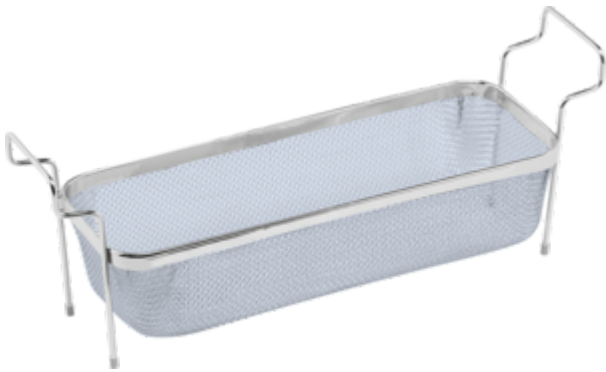

ZUBEHÖR ZUBEHÖR

PRODUKTINFORMATION

1. POSITION

Artikelnummer	9K0400K1
Artikeltitel	Villeroy & Boch Zubehör Einsatzsieb, aus Edelstahl
Produktbezeichnung	Einsatzsieb
Kollektion	Zubehör
Lieferumfang	1 x Einsatzsieb
Länge in mm	405,5
Breite in mm	138
Höhe in mm	130
Gewicht in kg	0,48
Material	Edelstahl
Farbbezeichnung der Farbe	Edelstahl
EAN Nummer	4022693880178

FARBE

FARBBEZEICHNUNG

Edelstahl