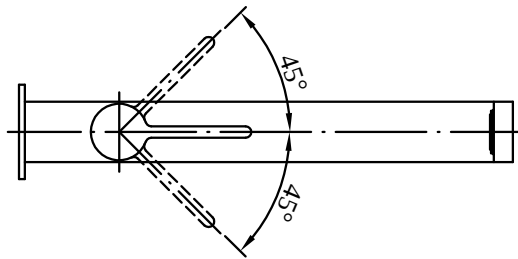

ARMATUR FINERA

PRODUKTINFORMATION

1. POSITION

Artikelnummer	92700003
Artikeltitel	Villeroy & Boch Finera Küchenarmatur, aus Edelstahl, Gold matt
Produktbezeichnung	Küchenarmatur
Kollektion	Finera
Montage / Montagetyt	Standarmatur
Montage-Hinweise	Installationsabstand zur Wand beachten, da die Kalt- und Warmwasserregulierung jeweils um 45° in Richtung Küchenspüle und in Richtung Wand erfolgt
Lieferumfang	1 x Armatur , 1 x Anschlussschlauchset 1 x Befestigungssatz 1 x Montageanleitung 1 x Pflegehinweis
Bestellhinweise	Ablaufgarnitur und Excenterknopf separat erhältlich
Länge in mm	248
Breite in mm	50
Höhe in mm	261
Gewicht in kg	1,72
Material	Edelstahl
Oberfläche	matt
Farbbezeichnung der Farbe	Gold matt
EAN Nummer	4051202949174
Technische Informationen	Material: Edelstahl massiv, Material Kartusche: Kunststoff, Keramikdichtscheiben Anschlussgewinde G3/8 Schwenkbereich: 360° Öffnungswinkel des Hebels: 25° Installationsabstand zur Wand beachten, da die Kalt- und Warmwasserregulierung jeweils um 45° in Richtung Küchenspüle und in Richtung Wand erfolgt Durchflussmenge: 10,5 l/Min Flexible Anschlussschläuche, Länge 600 mm Schwenkbarer Strahlregler Perlatorschlüssel liegt bei
Niederdruck	Nein
Auslauflänge in mm	216

FARBE

FARBBEZEICHNUNG

Gold

TECHNISCHE ZEICHNUNGEN

92700003

[Final] [9270001]	 Villeroy & Boch 1748
V01/[20/05/2021]	

MERKMALE

Komfortable Höhe für Armaturen in Kombination mit Aufsatzwaschbecken

FLOW CHART