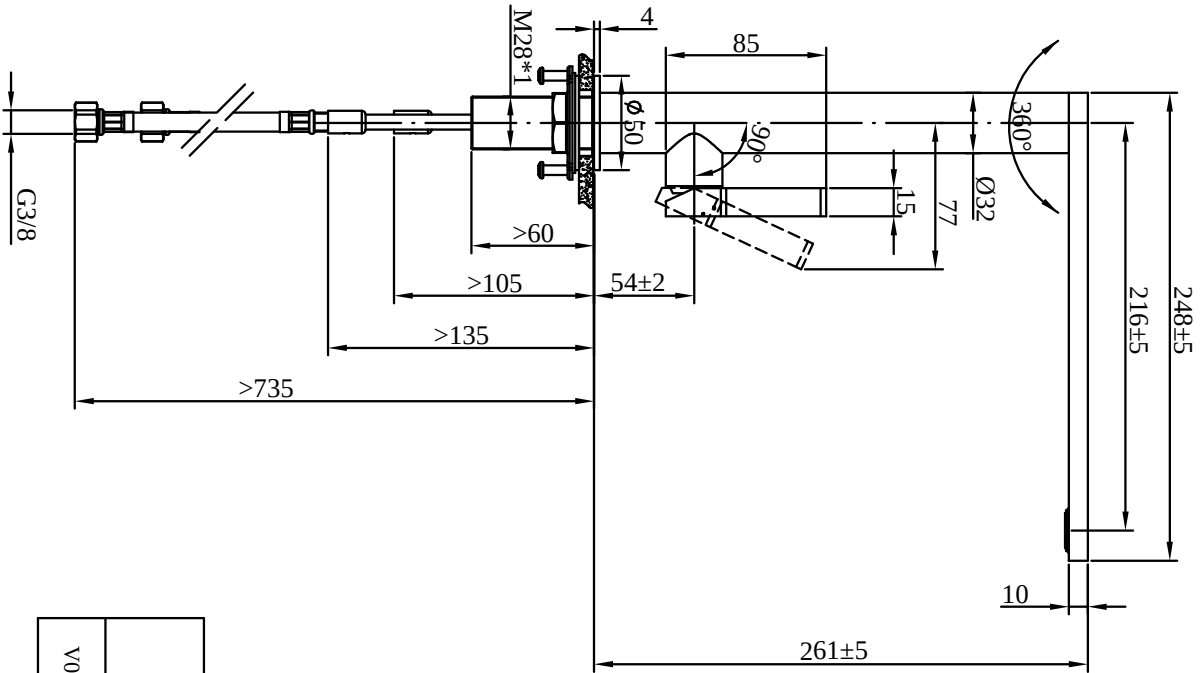

ARMATUR FINERA

PRODUKTINFORMATION

1. POSITION

Artikelnummer	92700003
Artikeltitel	Villeroy & Boch Finera Küchenarmatur, aus Edelstahl, Gold matt
Produktbezeichnung	Küchenarmatur
Kollektion	Finera
Montage / Montagetyt	Standarmatur
Montage-Hinweise	Installationsabstand zur Wand beachten, da die Kalt- und Warmwasserregulierung jeweils um 45° in Richtung Küchenspüle und in Richtung Wand erfolgt
Lieferumfang	1 x Armatur , 1 x Anschlussschlauchset 1 x Befestigungssatz 1 x Montageanleitung 1 x Pflegehinweis
Bestellhinweise	Ablaufgarnitur und Excenterknopf separat erhältlich
Länge in mm	248
Breite in mm	50
Höhe in mm	261
Gewicht in kg	1,72
Material	Edelstahl
Oberfläche	matt
Farbbezeichnung der Farbe	Gold matt
EAN Nummer	4051202949174
Technische Informationen	Material: Edelstahl massiv, Material Kartusche: Kunststoff, Keramikdichtscheiben Anschlussgewinde G3/8 Schwenkbereich: 360° Öffnungswinkel des Hebels: 25° Installationsabstand zur Wand beachten, da die Kalt- und Warmwasserregulierung jeweils um 45° in Richtung Küchenspüle und in Richtung Wand erfolgt Durchflussmenge: 10,5 l/Min Flexible Anschlussschläuche, Länge 600 mm Schwenkbarer Strahlregler Perlatorschlüssel liegt bei
Niederdruck	Nein
Auslauflänge in mm	216

FARBE

FARBBEZEICHNUNG

Gold

TECHNISCHE ZEICHNUNGEN

92700003

[Final] [9270001]	 Villeroy & Boch 1748
V01/[20/05/2021]	

MERKMALE

Komfortable Höhe für Armaturen in Kombination mit Aufsatzwaschbecken

FLOW CHART