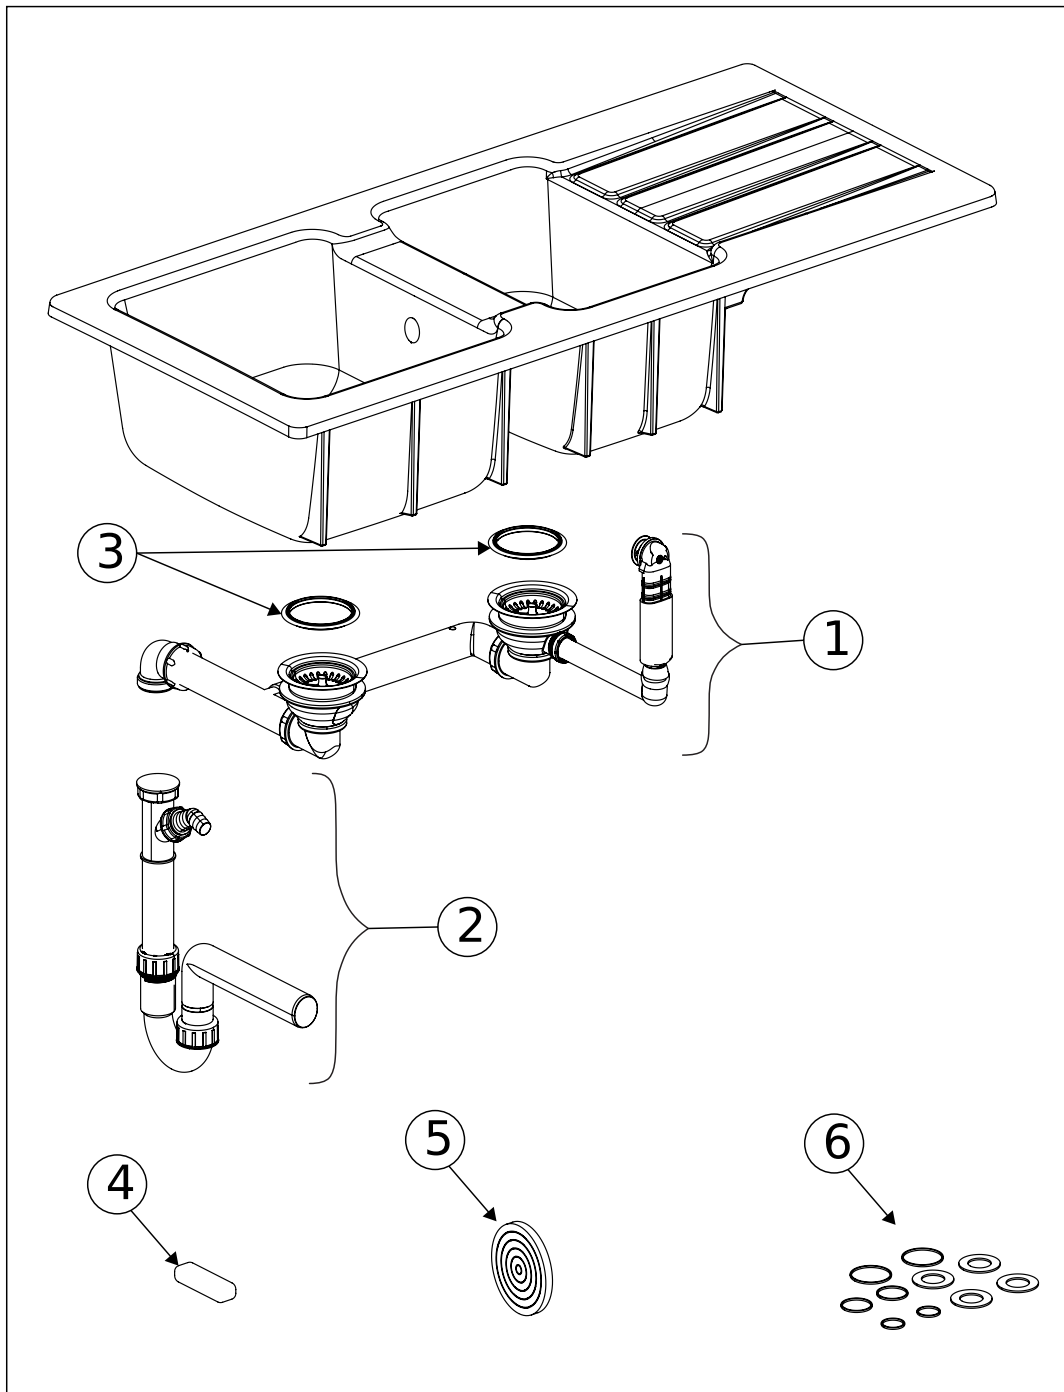

SPÜLE SPÜLSTEIN DOPPELBECKEN 90 X

PRODUKTINFORMATION

1. POSITION

Artikelnummer	639001R1
Artikeltitel	Villeroy & Boch Spülstein Doppelbecken 90 X Spülstein Doppelbecken, inklusive Ablaufgarnitur mit Handbetätigung, aus Keramik, 900 x 550 mm, Weiß Alpin CeramicPlus
Produktbezeichnung	Spülstein Doppelbecken
Kollektion	Spülstein Doppelbecken 90 X
Montage / Montagetyp	Aufliegender Einbau
Montage-Hinweise	minimale Unterschrankbreite 90 cm, Die Rückseite ist unglasiert und die Ausladung beträgt 50 cm. Überstand variiert abhängig vom Möbelhersteller. Einbau in Natur-/Kunststeinplatten empfohlen.
Lieferumfang	1 x Spüle , 1 x Ablaufgarnitur mit Handbetätigung
Länge in mm	550
Breite in mm	900
Höhe in mm	220
Innentiefe in mm	200
Gewicht in kg	41,48
Material	Keramik
Farbbezeichnung der Farbe	Weiß Alpin CeramicPlus
Anderes Material	Körbchen: Edelstahl Ventilkelch: Edelstahl
EAN Nummer	4051202981952
Mindestbreite des Unterschanks in mm	900
Durchmesser der Hahnlochbohrung in mm	35
Funktion der Ablaufgarnitur	Handbetätigung

FARBE

FARBBEZEICHNUNG

Weiß Alpin

TECHNISCHE ZEICHNUNGEN

639001R1

EXPLOSIONSZEICHNUNGEN

ERSATZTEILLISTE

Nr.	Artikel Nr.	Beschreibung	Anzahl
0	82230061	Ablaufgarnitur	1
0	94060000	Siphon	1
0	92222600	Lippendichtung	1
0	94090300	Montagekitt	1
0	92180200	Montageband	1
0	94090000	Dichtungsset komplett	1