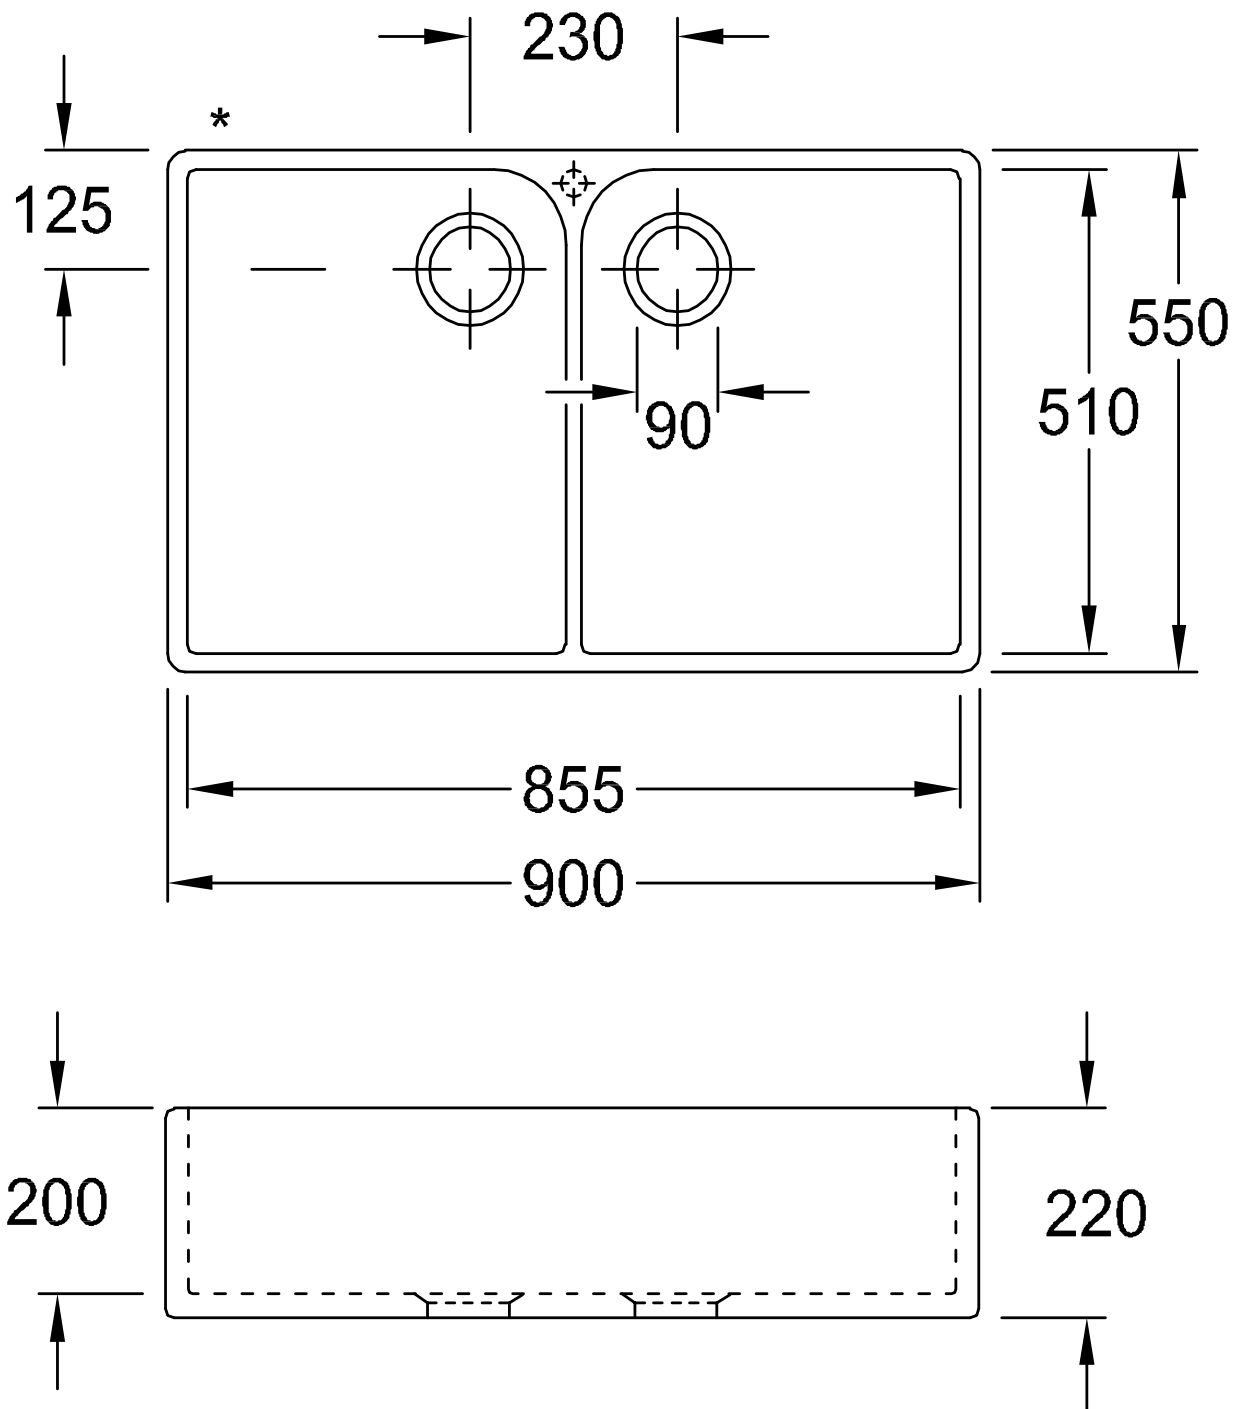

SPÜLE SPÜLSTEIN DOPPELBECKEN 90 X

PRODUKTINFORMATION

1. POSITION

Artikelnummer	639001R1
Artikeltitel	Villeroy & Boch Spülstein Doppelbecken 90 X Spülstein Doppelbecken, inklusive Ablaufgarnitur mit Handbetätigung, aus Keramik, 900 x 550 mm, Weiß Alpin CeramicPlus
Produktbezeichnung	Spülstein Doppelbecken
Kollektion	Spülstein Doppelbecken 90 X
Montage / Montagetyp	Aufliegender Einbau
Montage-Hinweise	minimale Unterschrankbreite 90 cm, Die Rückseite ist unglasiert und die Ausladung beträgt 50 cm. Überstand variiert abhängig vom Möbelhersteller. Einbau in Natur-/Kunststeinplatten empfohlen.
Lieferumfang	1 x Spüle , 1 x Ablaufgarnitur mit Handbetätigung
Länge in mm	550
Breite in mm	900
Höhe in mm	220
Innentiefe in mm	200
Gewicht in kg	41,48
Material	Keramik
Farbbezeichnung der Farbe	Weiß Alpin CeramicPlus
Anderes Material	Körbchen: Edelstahl Ventilkelch: Edelstahl
EAN Nummer	4051202981952
Mindestbreite des Unterschanks in mm	900
Durchmesser der Hahnlochbohrung in mm	35
Funktion der Ablaufgarnitur	Handbetätigung

FARBE

FARBBEZEICHNUNG

Weiß Alpin

TECHNISCHE ZEICHNUNGEN

639001R1

EXPLOSIONSZEICHNUNGEN

ERSATZTEILLISTE

Nr.	Artikel Nr.	Beschreibung	Anzahl
0	82230061	Ablaufgarnitur	1
0	94060000	Siphon	1
0	92222600	Lippendichtung	1
0	94090300	Montagekitt	1
0	92180200	Montageband	1
0	94090000	Dichtungsset komplett	1