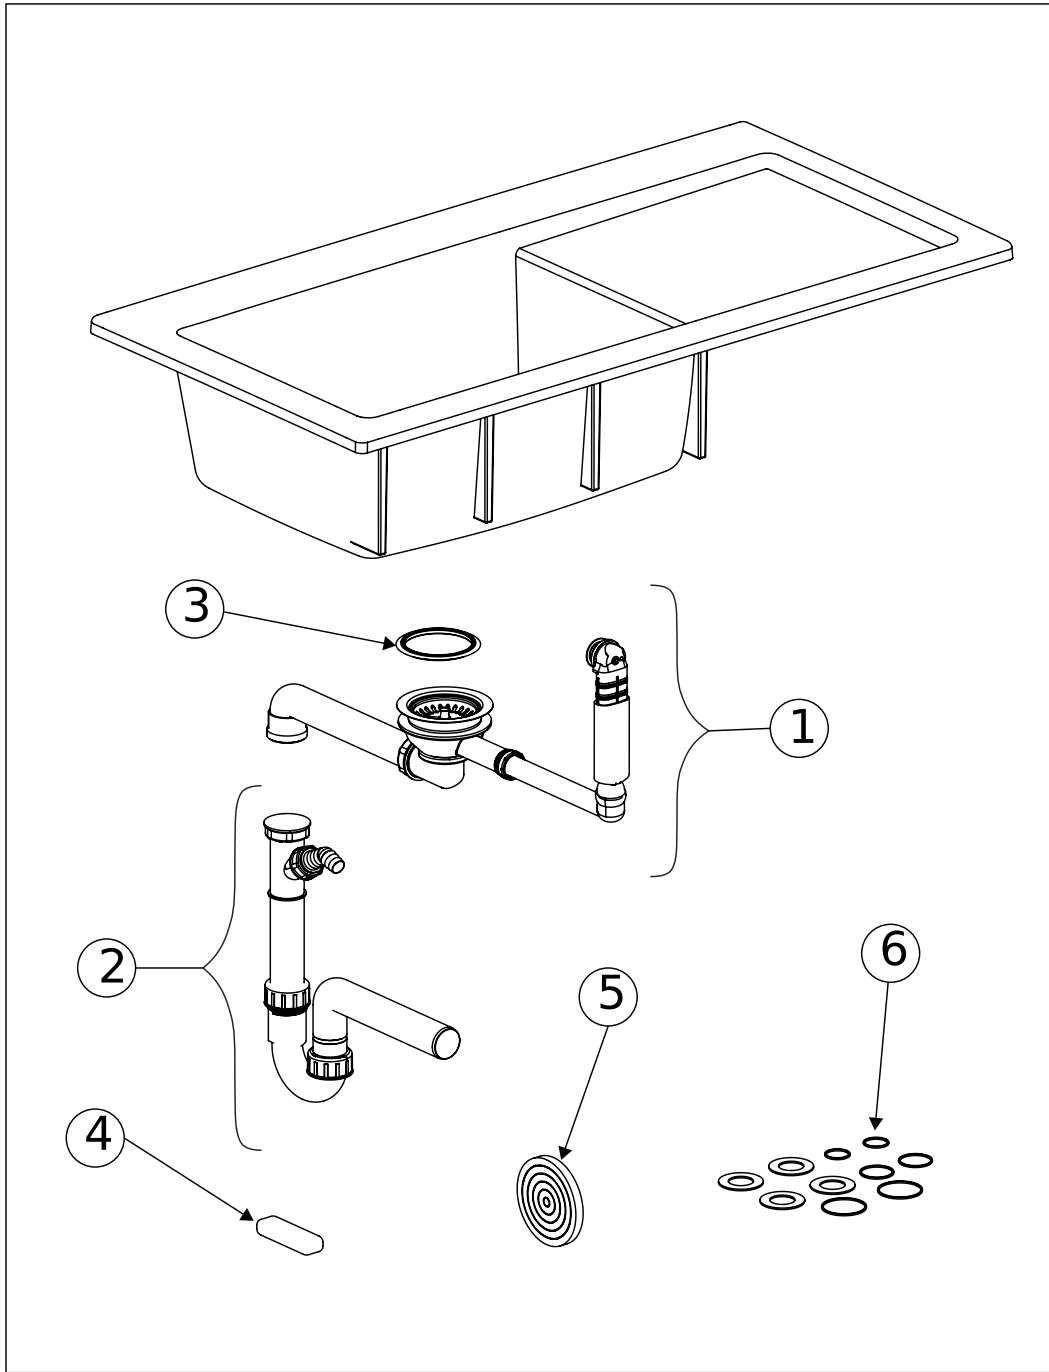

SPÜLE SUBWAY 45 SU

PRODUKTINFORMATION

1. POSITION

Artikelnummer	332401R1
Artikeltitel	Villeroy & Boch Subway 45 SU Unterbauspüle, inklusive Ablaufgarnitur mit Handbetätigung, aus Keramik, 375 x 440 mm, Weiß Alpin CeramicPlus
Produktbezeichnung	Unterbauspüle
Kollektion	Subway 45 SU
Montage / Montagetyp	Unterbau
Montage-Hinweise	Einbau unter Natur-/Kunststeinplatten, minimale Unterschrankbreite 45 cm
Lieferumfang	1 x Spüle , 1 x Ablaufgarnitur mit Handbetätigung
Länge in mm	440
Breite in mm	375
Höhe in mm	214
Innentiefe in mm	193
Gewicht in kg	14,17
Material	Keramik
Farbbezeichnung der Farbe	Weiß Alpin CeramicPlus
Anderes Material	Körbchen: Edelstahl Ventilkelch: Edelstahl
EAN Nummer	4051202319380
Position Hauptbecken	Spülbecken mittig
Mindestbreite des Unterschanks in mm	450
Durchmesser der Hahnlochbohrung in mm	35
Funktion der Ablaufgarnitur	Handbetätigung

FARBE

FARBBEZEICHNUNG

Weiß Alpin

TECHNISCHE ZEICHNUNGEN

332401R1

EXPLOSIONSZEICHNUNGEN

ERSATZTEILLISTE

Nr.	Artikel Nr.	Beschreibung	Anzahl
1	82760061	Ablaufgarnitur	1
2	94060000	Siphon	1
3	92222600	Lippendichtung	1
4	94090300	Montagekitt	1
5	92180200	Montageband	1
6	94090000	Dichtungsset komplett	1