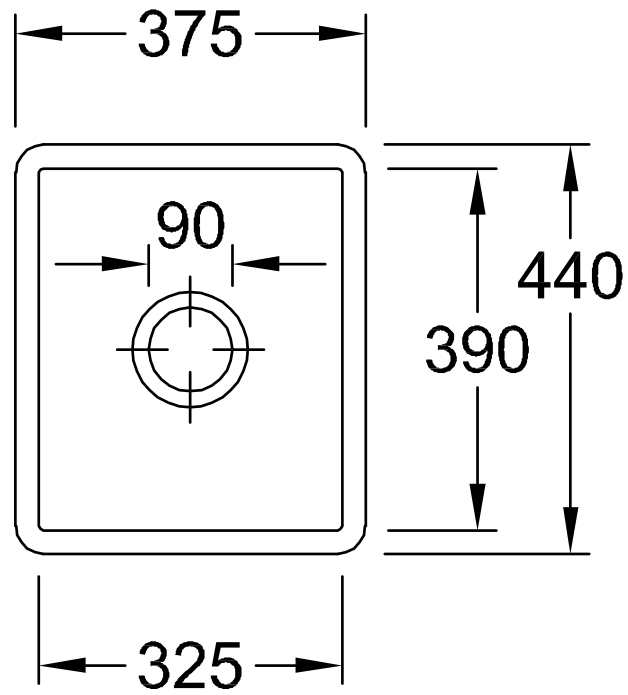

SPÜLE SUBWAY 45 SU

PRODUKTINFORMATION

1. POSITION

Artikelnummer	332401R1
Artikeltitel	Villeroy & Boch Subway 45 SU Unterbauspüle, inklusive Ablaufgarnitur mit Handbetätigung, aus Keramik, 375 x 440 mm, Weiß Alpin CeramicPlus
Produktbezeichnung	Unterbauspüle
Kollektion	Subway 45 SU
Montage / Montagetyp	Unterbau
Montage-Hinweise	Einbau unter Natur-/Kunststeinplatten, minimale Unterschrankbreite 45 cm
Lieferumfang	1 x Spüle , 1 x Ablaufgarnitur mit Handbetätigung
Länge in mm	440
Breite in mm	375
Höhe in mm	214
Innentiefe in mm	193
Gewicht in kg	14,17
Material	Keramik
Farbbezeichnung der Farbe	Weiß Alpin CeramicPlus
Anderes Material	Körbchen: Edelstahl Ventilkelch: Edelstahl
EAN Nummer	4051202319380
Position Hauptbecken	Spülbecken mittig
Mindestbreite des Unterschanks in mm	450
Durchmesser der Hahnlochbohrung in mm	35
Funktion der Ablaufgarnitur	Handbetätigung

FARBE

FARBBEZEICHNUNG

Weiß Alpin

TECHNISCHE ZEICHNUNGEN

332401R1

EXPLOSIONSZEICHNUNGEN

ERSATZTEILLISTE

Nr.	Artikel Nr.	Beschreibung	Anzahl
1	82760061	Ablaufgarnitur	1
2	94060000	Siphon	1
3	92222600	Lippendichtung	1
4	94090300	Montagekitt	1
5	92180200	Montageband	1
6	94090000	Dichtungsset komplett	1