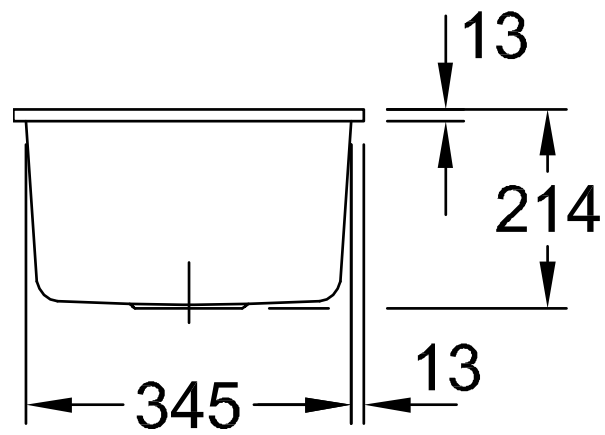

SPÜLE SUBWAY 45 SU

PRODUKTINFORMATION

1. POSITION

Artikelnummer	332401R1
Artikeltitel	Villeroy & Boch Subway 45 SU Unterbauspüle, inklusive Ablaufgarnitur mit Handbetätigung, aus Keramik, 375 x 440 mm, Weiß Alpin CeramicPlus
Produktbezeichnung	Unterbauspüle
Kollektion	Subway 45 SU
Montage / Montagetyp	Unterbau
Montage-Hinweise	Einbau unter Natur-/Kunststeinplatten, minimale Unterschrankbreite 45 cm
Lieferumfang	1 x Spüle , 1 x Ablaufgarnitur mit Handbetätigung
Länge in mm	440
Breite in mm	375
Höhe in mm	214
Innentiefe in mm	193
Gewicht in kg	14,17
Material	Keramik
Farbbezeichnung der Farbe	Weiß Alpin CeramicPlus
Anderes Material	Körbchen: Edelstahl Ventilkelch: Edelstahl
EAN Nummer	4051202319380
Position Hauptbecken	Spülbecken mittig
Mindestbreite des Unterschanks in mm	450
Durchmesser der Hahnlochbohrung in mm	35
Funktion der Ablaufgarnitur	Handbetätigung

FARBE

FARBBEZEICHNUNG

Weiß Alpin

TECHNISCHE ZEICHNUNGEN

332401R1

EXPLOSIONSZEICHNUNGEN

ERSATZTEILLISTE

Nr.	Artikel Nr.	Beschreibung	Anzahl
1	82760061	Ablaufgarnitur	1
2	94060000	Siphon	1
3	92222600	Lippendichtung	1
4	94090300	Montagekitt	1
5	92180200	Montageband	1
6	94090000	Dichtungsset komplett	1