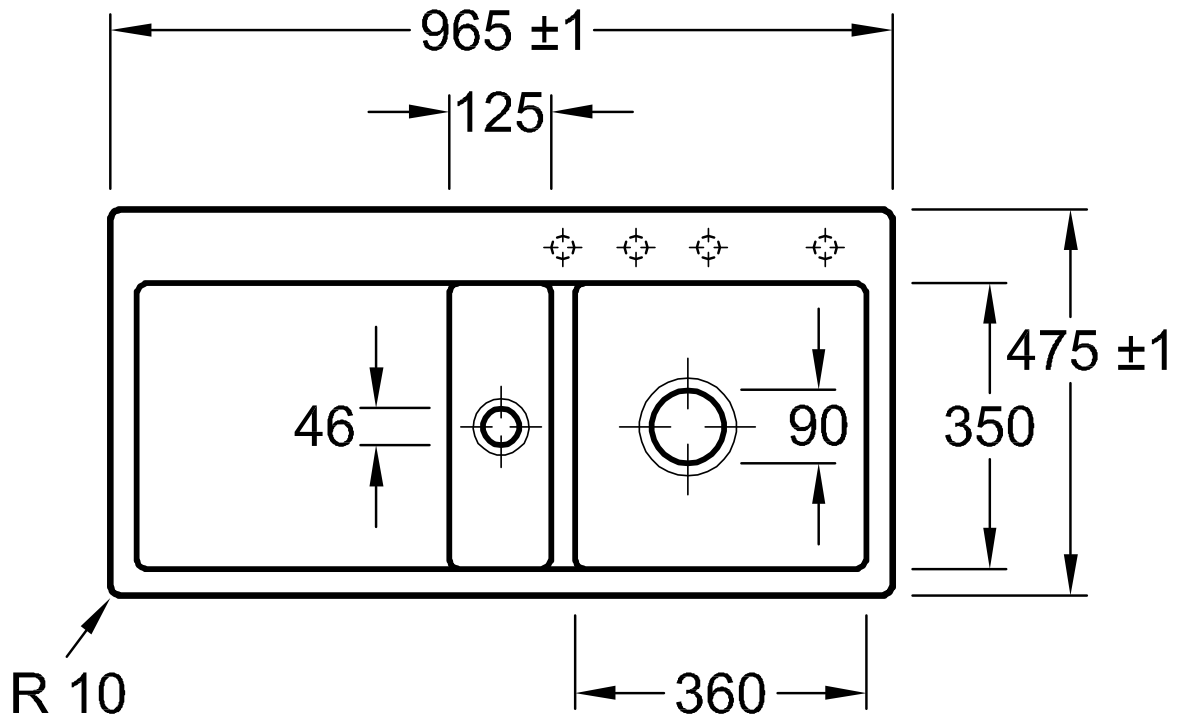

TECHNISCHE ZEICHNUNGEN

67121FR1