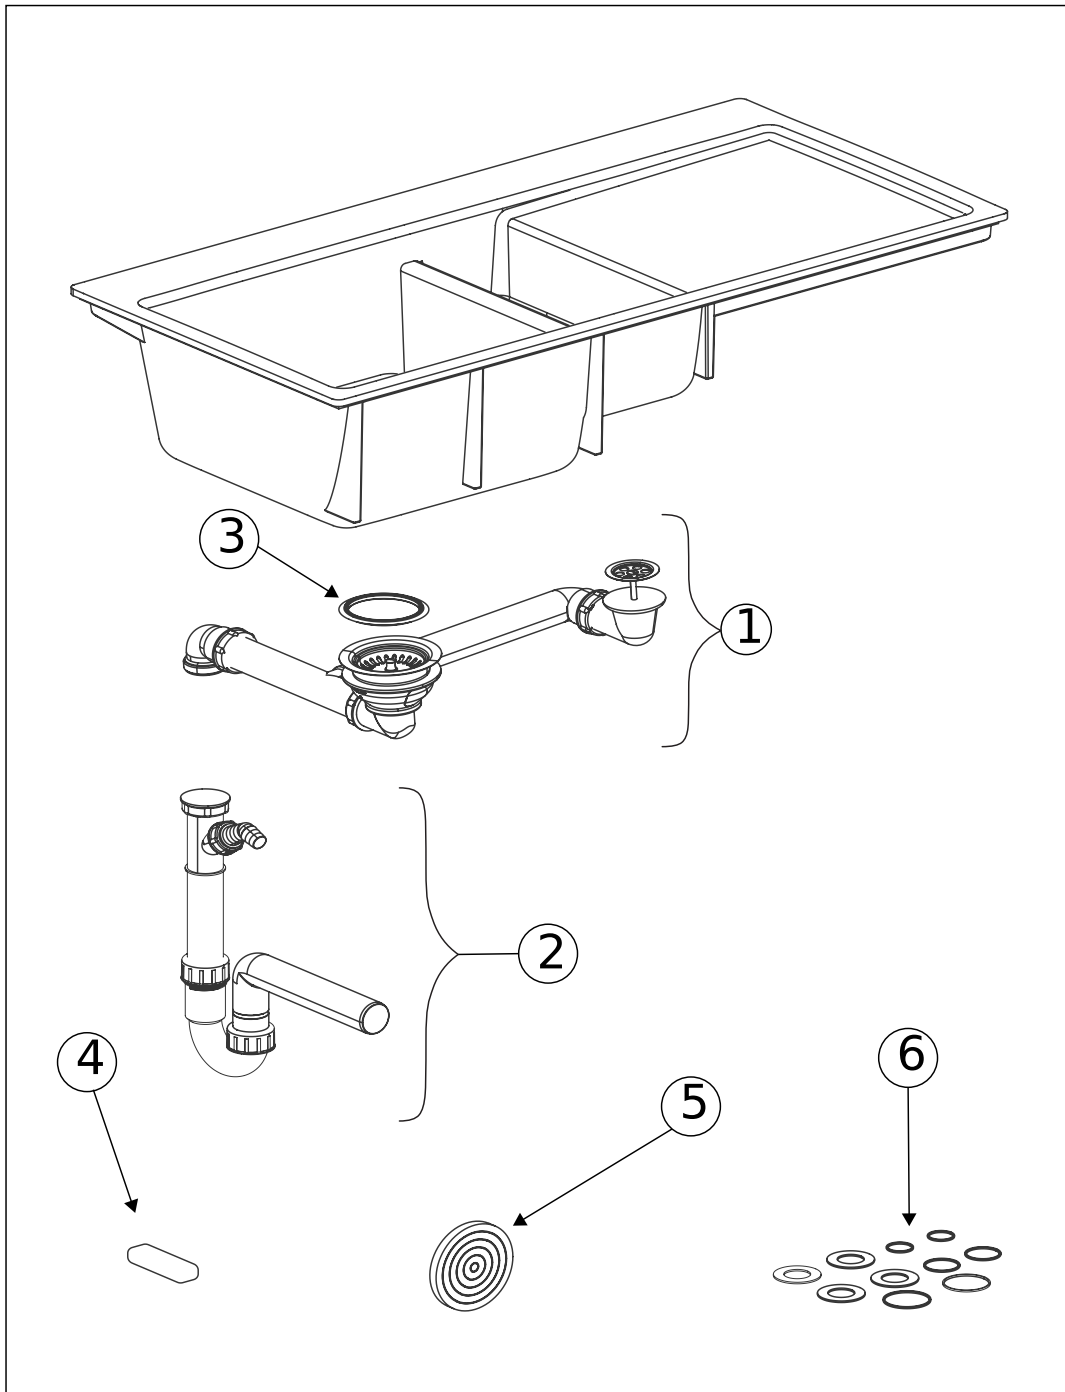

## SPÜLE SUBWAY 60 FLAT

#### 1. POSITION

<b>Artikelnummer</b>	<b>67121FR1</b>
Artikeltitel	Villeroy & Boch Subway 60 flat flächenbündige Spüle, inklusive Ablaufgarnitur mit Handbetätigung, aus Keramik, 965 x 475 mm, Weiß Alpin CeramicPlus
Produktbezeichnung	flächenbündige Spüle
Kollektion	Subway 60 flat
Montage / Montagetyt	Flächenbündiger Einbau
Montage-Hinweise	minimale Unterschrankbreite 60 cm, Minimalstärke der Platte bei Platzierung mit Geschirrspüler: mind. 4 cm für den flächenbündigen Einbau in Natur-/Kunststeinplatten
Lieferumfang	1 x Spüle , 1 x Ablaufgarnitur mit Handbetätigung
Bestellhinweise	Montageset bitte separat bestellen.
Länge in mm	475
Breite in mm	965
Höhe in mm	220
Innentiefe in mm	200
Gewicht in kg	24,92
Material	Keramik
Farbbezeichnung der Farbe	Weiß Alpin CeramicPlus
Anderes Material	Körbchen: Edelstahl Ventilkelch: Edelstahl
EAN Nummer	4022693907691
Position Hauptbecken	Spülbecken rechts
Mindestbreite des Unterschanks in mm	600
Durchmesser der Hahnlochbohrung in mm	35
Funktion der Ablaufgarnitur	Handbetätigung

#### FARBBEZEICHNUNG

Weiß Alpin

TECHNISCHE ZEICHNUNGEN

67121FR1

EXPLOSIONSZEICHNUNGEN

## ERSATZTEILLISTE

<b>Nr.</b>	<b>Artikel Nr.</b>	<b>Beschreibung</b>	<b>Anzahl</b>
1	82140061	Ablaufgarnitur	1
2	94060000	Siphon	1
3	92222600	Lippendichtung	1
4	94090300	Montagekitt	1
5	92180200	Montageband	1
6	94090000	Dichtungsset komplett	1