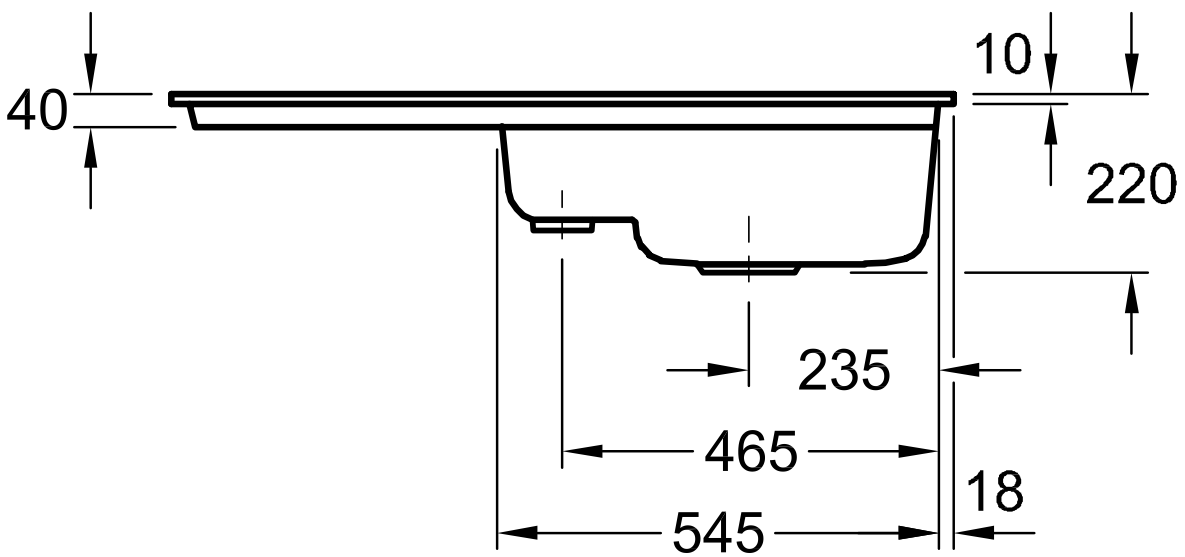

TECHNISCHE ZEICHNUNGEN

67121FR1