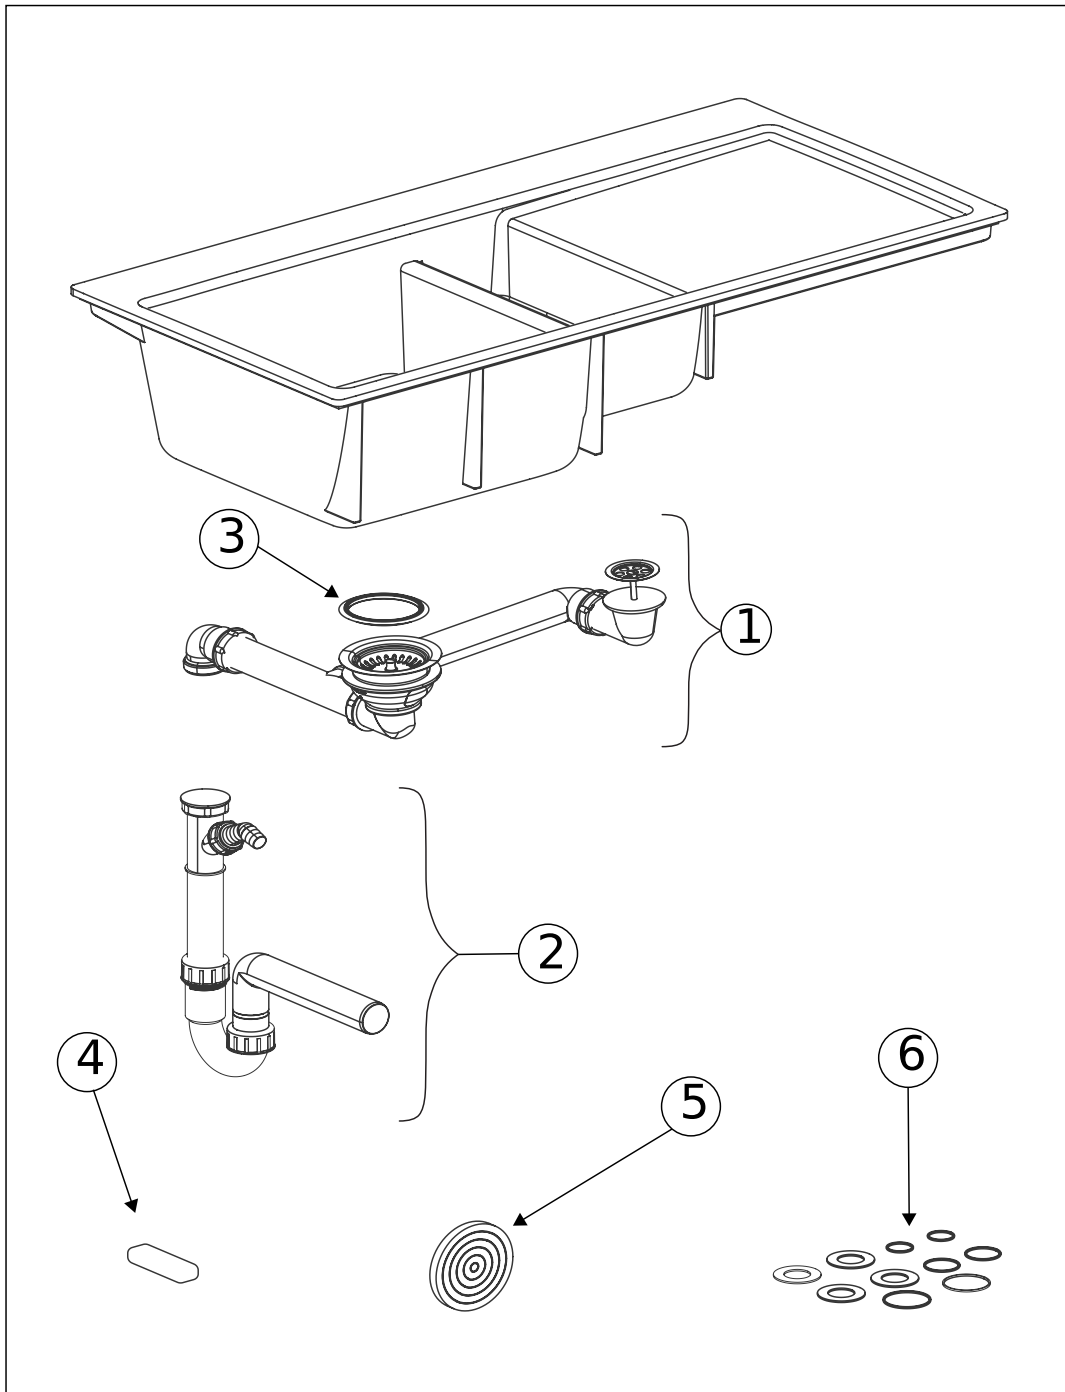

SPÜLE SUBWAY 60 XM FLAT

PRODUKTINFORMATION

1. POSITION

Artikelnummer	67801FR1
Artikeltitel	Villeroy & Boch Subway 60 XM flat flächenbündige Spüle, inklusive Ablaufgarnitur mit Handbetätigung, aus Keramik, 585 x 475 mm, Weiß Alpin CeramicPlus
Produktbezeichnung	flächenbündige Spüle
Kollektion	Subway 60 XM flat
Montage / Montagetypp	Flächenbündiger Einbau
Montage-Hinweise	minimale Unterschrankbreite 60 cm, für den flächenbündigen Einbau in Natur-/Kunststeinplatten Minimalstärke der Platte: mind. 3 cm
Lieferumfang	1 x Spüle , 1 x Ablaufgarnitur mit Handbetätigung
Bestellhinweise	Montageset bitte separat bestellen.
Länge in mm	475
Breite in mm	585
Höhe in mm	220
Innentiefe in mm	205
Gewicht in kg	19,35
Material	Keramik
Farbbezeichnung der Farbe	Weiß Alpin CeramicPlus
Anderes Material	Körbchen: Edelstahl Ventilkelch: Edelstahl
EAN Nummer	4047289852988
Position Hauptbecken	Spülbecken rechts
Mindestbreite des Unterschanks in mm	600
Durchmesser der Hahnlochbohrung in mm	35
Funktion der Ablaufgarnitur	Handbetätigung

FARBE

FARBBEZEICHNUNG

Weiß Alpin

67801FR1

EXPLOSIONSZEICHNUNGEN

ERSATZTEILLISTE

Nr.	Artikel Nr.	Beschreibung	Anzahl
1	82140061	Ablaufgarnitur	1
2	94060000	Siphon	1
3	92222600	Lippendichtung	1
4	94090300	Montagekitt	1
5	92180200	Montageband	1
6	94090000	Dichtungsset komplett	1