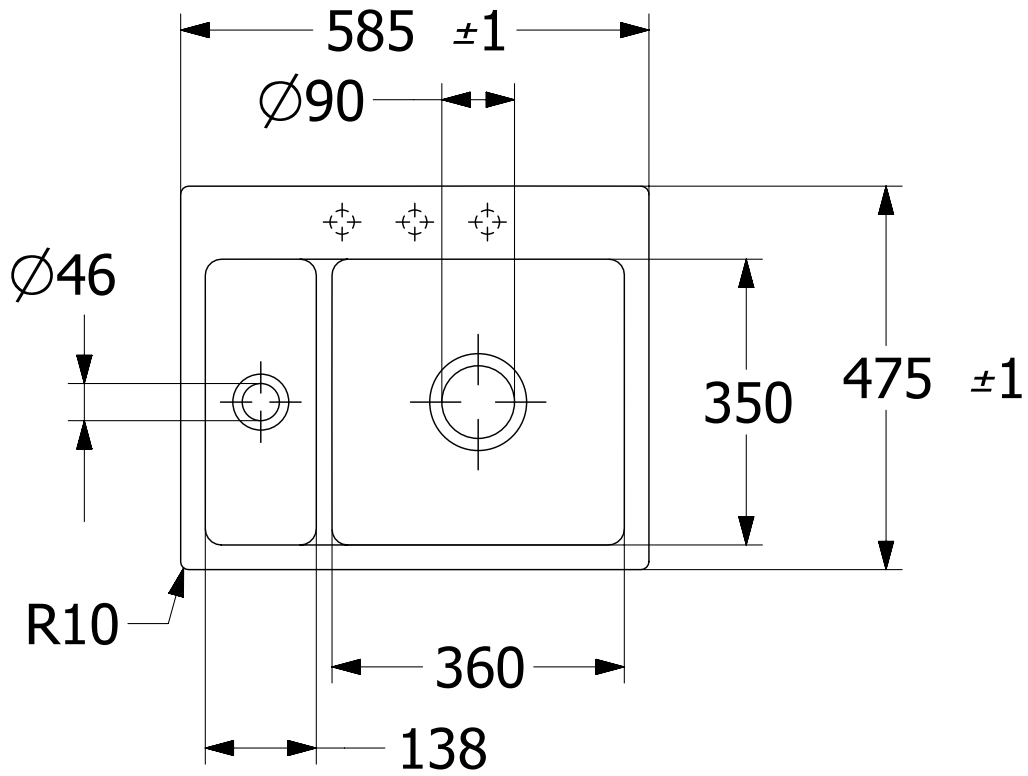

SPÜLE SUBWAY 60 XM FLAT

PRODUKTINFORMATION

1. POSITION

Artikelnummer	67801FR1
Artikeltitel	Villeroy & Boch Subway 60 XM flat flächenbündige Spüle, inklusive Ablaufgarnitur mit Handbetätigung, aus Keramik, 585 x 475 mm, Weiß Alpin CeramicPlus
Produktbezeichnung	flächenbündige Spüle
Kollektion	Subway 60 XM flat
Montage / Montagetypp	Flächenbündiger Einbau
Montage-Hinweise	minimale Unterschrankbreite 60 cm, für den flächenbündigen Einbau in Natur-/Kunststeinplatten Minimalstärke der Platte: mind. 3 cm
Lieferumfang	1 x Spüle , 1 x Ablaufgarnitur mit Handbetätigung
Bestellhinweise	Montageset bitte separat bestellen.
Länge in mm	475
Breite in mm	585
Höhe in mm	220
Innentiefe in mm	205
Gewicht in kg	19,35
Material	Keramik
Farbbezeichnung der Farbe	Weiß Alpin CeramicPlus
Anderes Material	Körbchen: Edelstahl Ventilkelch: Edelstahl
EAN Nummer	4047289852988
Position Hauptbecken	Spülbecken rechts
Mindestbreite des Unterschanks in mm	600
Durchmesser der Hahnlochbohrung in mm	35
Funktion der Ablaufgarnitur	Handbetätigung

FARBE

FARBBEZEICHNUNG

Weiß Alpin

67801FR1

EXPLOSIONSZEICHNUNGEN

ERSATZTEILLISTE

Nr.	Artikel Nr.	Beschreibung	Anzahl
1	82140061	Ablaufgarnitur	1
2	94060000	Siphon	1
3	92222600	Lippendichtung	1
4	94090300	Montagekitt	1
5	92180200	Montageband	1
6	94090000	Dichtungsset komplett	1