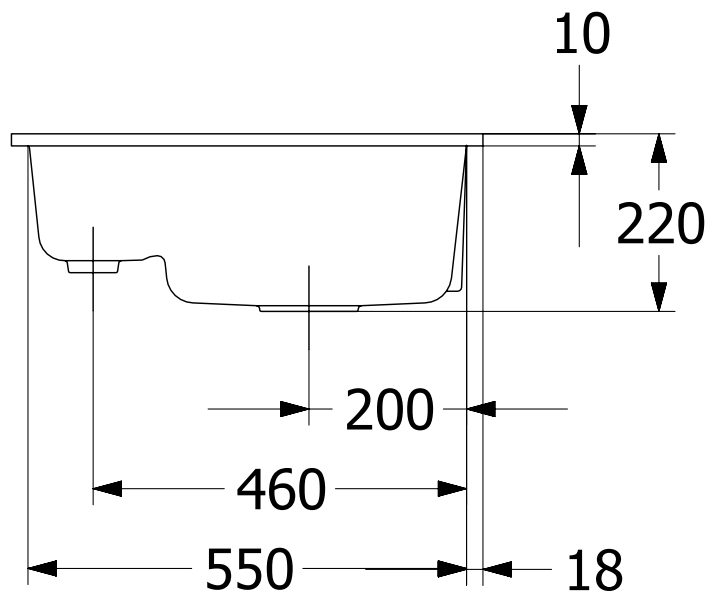

SPÜLE SUBWAY 60 XM FLAT

PRODUKTINFORMATION

1. POSITION

Artikelnummer	67801FR1
Artikeltitel	Villeroy & Boch Subway 60 XM flat flächenbündige Spüle, inklusive Ablaufgarnitur mit Handbetätigung, aus Keramik, 585 x 475 mm, Weiß Alpin CeramicPlus
Produktbezeichnung	flächenbündige Spüle
Kollektion	Subway 60 XM flat
Montage / Montagetypp	Flächenbündiger Einbau
Montage-Hinweise	minimale Unterschrankbreite 60 cm, für den flächenbündigen Einbau in Natur-/Kunststeinplatten Minimalstärke der Platte: mind. 3 cm
Lieferumfang	1 x Spüle , 1 x Ablaufgarnitur mit Handbetätigung
Bestellhinweise	Montageset bitte separat bestellen.
Länge in mm	475
Breite in mm	585
Höhe in mm	220
Innentiefe in mm	205
Gewicht in kg	19,35
Material	Keramik
Farbbezeichnung der Farbe	Weiß Alpin CeramicPlus
Anderes Material	Körbchen: Edelstahl Ventilkelch: Edelstahl
EAN Nummer	4047289852988
Position Hauptbecken	Spülbecken rechts
Mindestbreite des Unterschanks in mm	600
Durchmesser der Hahnlochbohrung in mm	35
Funktion der Ablaufgarnitur	Handbetätigung

FARBE

FARBBEZEICHNUNG

Weiß Alpin

67801FR1

EXPLOSIONSZEICHNUNGEN

ERSATZTEILLISTE

Nr.	Artikel Nr.	Beschreibung	Anzahl
1	82140061	Ablaufgarnitur	1
2	94060000	Siphon	1
3	92222600	Lippendichtung	1
4	94090300	Montagekitt	1
5	92180200	Montageband	1
6	94090000	Dichtungsset komplett	1