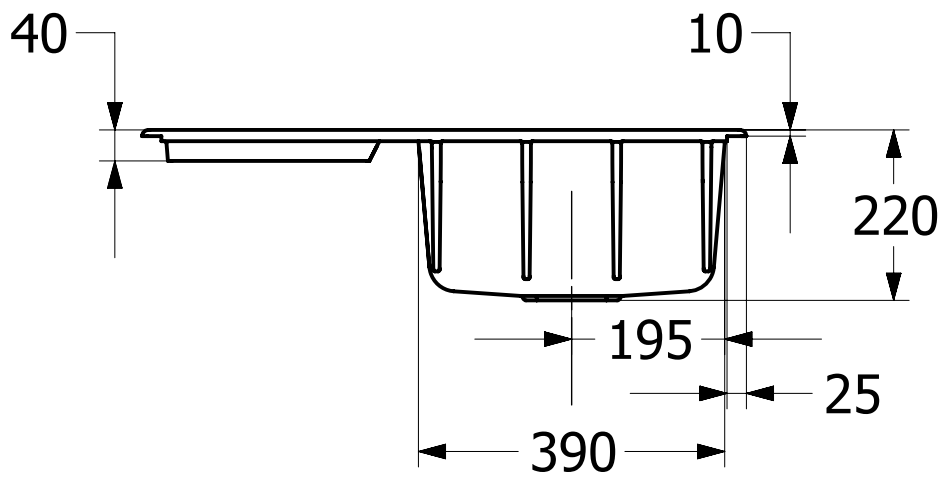

SPÜLE SUBWAY STYLE 45

PRODUKTINFORMATION

1. POSITION

Artikelnummer	334701R1
Artikeltitel	Villeroy & Boch Subway Style 45 Einbauspüle, inklusive Ablaufgarnitur mit Handbetätigung, aus Keramik, 780 x 510 mm, Weiß Alpin CeramicPlus
Produktbezeichnung	Einbauspüle
Kollektion	Subway Style 45
Montage / Montagetyp	Aufliegender Einbau
Montage-Hinweise	minimale Unterschrankbreite 50 cm
Lieferumfang	1 x Spüle , 1 x Ablaufgarnitur mit Handbetätigung
Länge in mm	510
Breite in mm	780
Höhe in mm	220
Innentiefe in mm	200
Gewicht in kg	18,00
Material	Keramik
Farbbezeichnung der Farbe	Weiß Alpin CeramicPlus
Anderes Material	Körbchen: Edelstahl Ventilkelch: Edelstahl
EAN Nummer	4062373905869
Position Hauptbecken	Spülbecken rechts
Mindestbreite des Unterschranks in mm	450
Durchmesser der Hahnlochbohrung in mm	35
Aussparung der Arbeitsplatte	74 x 47 cm
Funktion der Ablaufgarnitur	Handbetätigung

FARBE

FARBBEZEICHNUNG

Weiß Alpin

334701R1

EXPLOSIONSZEICHNUNGEN

ERSATZTEILLISTE

Nr.	Artikel Nr.	Beschreibung	Anzahl
1	82760061	Ablaufgarnitur	1
2	94060000	Siphon	1
3	92222600	Lippendichtung	1
4	94090300	Montagekitt	1
5	92180200	Montageband	1
6	94090000	Dichtungsset komplett	1