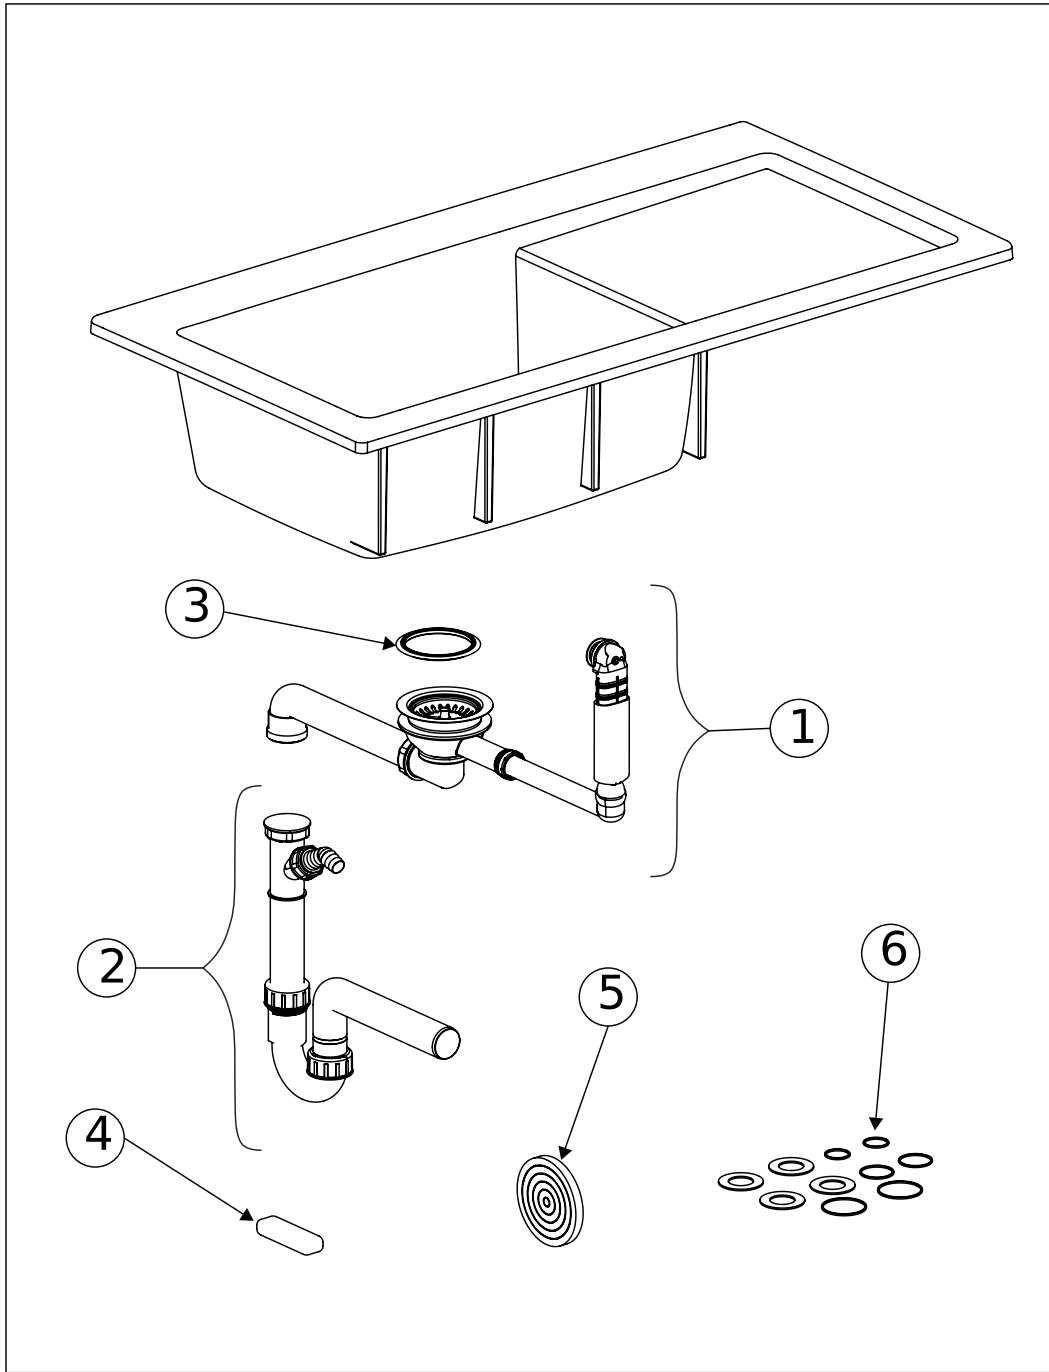

SPÜLE SUBWAY STYLE 45

PRODUKTINFORMATION

1. POSITION

Artikelnummer	334701R1
Artikeltitel	Villeroy & Boch Subway Style 45 Einbauspüle, inklusive Ablaufgarnitur mit Handbetätigung, aus Keramik, 780 x 510 mm, Weiß Alpin CeramicPlus
Produktbezeichnung	Einbauspüle
Kollektion	Subway Style 45
Montage / Montagetyp	Aufliegender Einbau
Montage-Hinweise	minimale Unterschrankbreite 50 cm
Lieferumfang	1 x Spüle , 1 x Ablaufgarnitur mit Handbetätigung
Länge in mm	510
Breite in mm	780
Höhe in mm	220
Innentiefe in mm	200
Gewicht in kg	18,00
Material	Keramik
Farbbezeichnung der Farbe	Weiß Alpin CeramicPlus
Anderes Material	Körbchen: Edelstahl Ventilkelch: Edelstahl
EAN Nummer	4062373905869
Position Hauptbecken	Spülbecken rechts
Mindestbreite des Unterschranks in mm	450
Durchmesser der Hahnlochbohrung in mm	35
Aussparung der Arbeitsplatte	74 x 47 cm
Funktion der Ablaufgarnitur	Handbetätigung

FARBE

FARBBEZEICHNUNG

Weiß Alpin

334701R1

EXPLOSIONSZEICHNUNGEN

ERSATZTEILLISTE

Nr.	Artikel Nr.	Beschreibung	Anzahl
1	82760061	Ablaufgarnitur	1
2	94060000	Siphon	1
3	92222600	Lippendichtung	1
4	94090300	Montagekitt	1
5	92180200	Montageband	1
6	94090000	Dichtungsset komplett	1