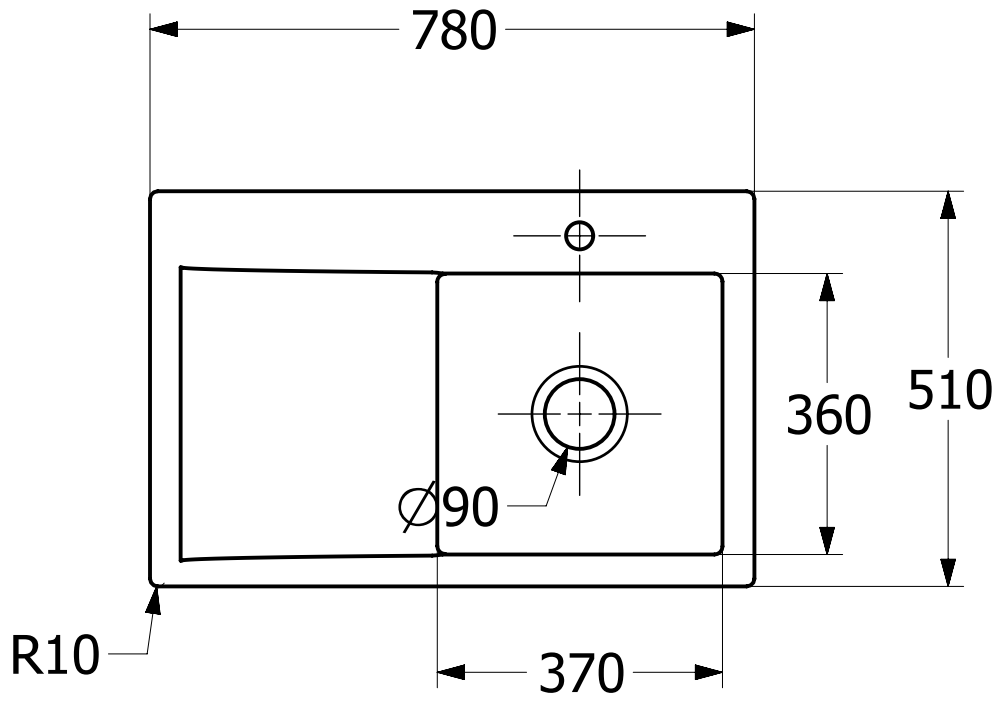

SPÜLE SUBWAY STYLE 45

PRODUKTINFORMATION

1. POSITION

Artikelnummer	334701R1
Artikeltitel	Villeroy & Boch Subway Style 45 Einbauspüle, inklusive Ablaufgarnitur mit Handbetätigung, aus Keramik, 780 x 510 mm, Weiß Alpin CeramicPlus
Produktbezeichnung	Einbauspüle
Kollektion	Subway Style 45
Montage / Montagetyp	Aufliegender Einbau
Montage-Hinweise	minimale Unterschrankbreite 50 cm
Lieferumfang	1 x Spüle , 1 x Ablaufgarnitur mit Handbetätigung
Länge in mm	510
Breite in mm	780
Höhe in mm	220
Innentiefe in mm	200
Gewicht in kg	18,00
Material	Keramik
Farbbezeichnung der Farbe	Weiß Alpin CeramicPlus
Anderes Material	Körbchen: Edelstahl Ventilkelch: Edelstahl
EAN Nummer	4062373905869
Position Hauptbecken	Spülbecken rechts
Mindestbreite des Unterschranks in mm	450
Durchmesser der Hahnlochbohrung in mm	35
Aussparung der Arbeitsplatte	74 x 47 cm
Funktion der Ablaufgarnitur	Handbetätigung

FARBE

FARBBEZEICHNUNG

Weiß Alpin

334701R1

EXPLOSIONSZEICHNUNGEN

ERSATZTEILLISTE

Nr.	Artikel Nr.	Beschreibung	Anzahl
1	82760061	Ablaufgarnitur	1
2	94060000	Siphon	1
3	92222600	Lippendichtung	1
4	94090300	Montagekitt	1
5	92180200	Montageband	1
6	94090000	Dichtungsset komplett	1