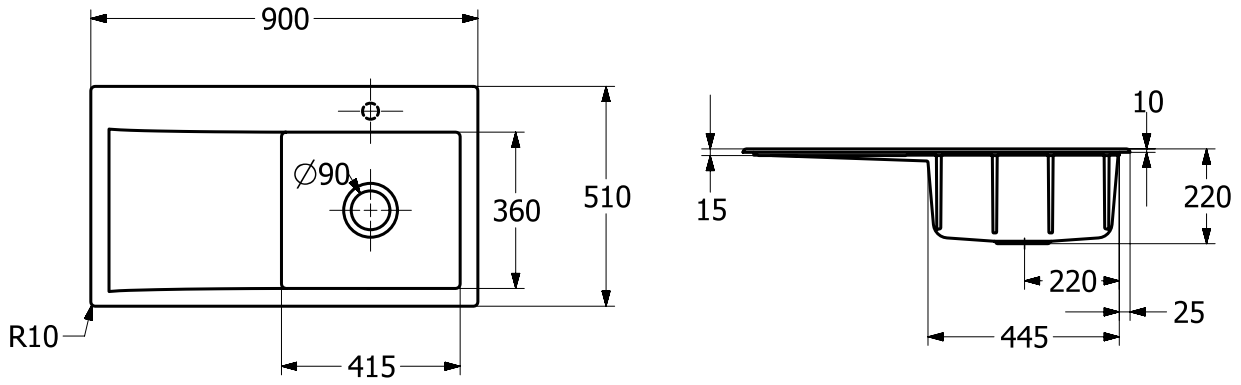

SPÜLE SUBWAY STYLE 50

PRODUKTINFORMATION

1. POSITION

Artikelnummer	335101R1
Artikeltitel	Villeroy & Boch Subway Style 50 Einbauspüle, inklusive Ablaufgarnitur mit Handbetätigung, aus Keramik, 900 x 510 mm, Weiß Alpin CeramicPlus
Produktbezeichnung	Einbauspüle
Kollektion	Subway Style 50
Montage / Montagetyp	Aufliegender Einbau
Montage-Hinweise	minimale Unterschrankbreite 50 cm
Lieferumfang	1 x Spüle , 1 x Ablaufgarnitur mit Handbetätigung
Länge in mm	510
Breite in mm	900
Höhe in mm	220
Innentiefe in mm	200
Gewicht in kg	22,00
Material	Keramik
Farbbezeichnung der Farbe	Weiß Alpin CeramicPlus
Anderes Material	Körbchen: Edelstahl Ventilkelch: Edelstahl
EAN Nummer	4062373796627
Position Hauptbecken	Spülbecken rechts
Mindestbreite des Unterschranks in mm	500
Durchmesser der Hahnlochbohrung in mm	35
Aussparung der Arbeitsplatte	87 x 48 cm
Funktion der Ablaufgarnitur	Handbetätigung

FARBE

FARBBEZEICHNUNG

Weiß Alpin

TECHNISCHE ZEICHNUNGEN

335101R1

EXPLOSIONSZEICHNUNGEN

ERSATZTEILLISTE

Nr.	Artikel Nr.	Beschreibung	Anzahl
1	82760061	Ablaufgarnitur	1
2	94060000	Siphon	1
3	92222600	Lippendichtung	1
4	94090300	Montagekitt	1
5	92180200	Montageband	1
6	94090000	Dichtungsset komplett	1