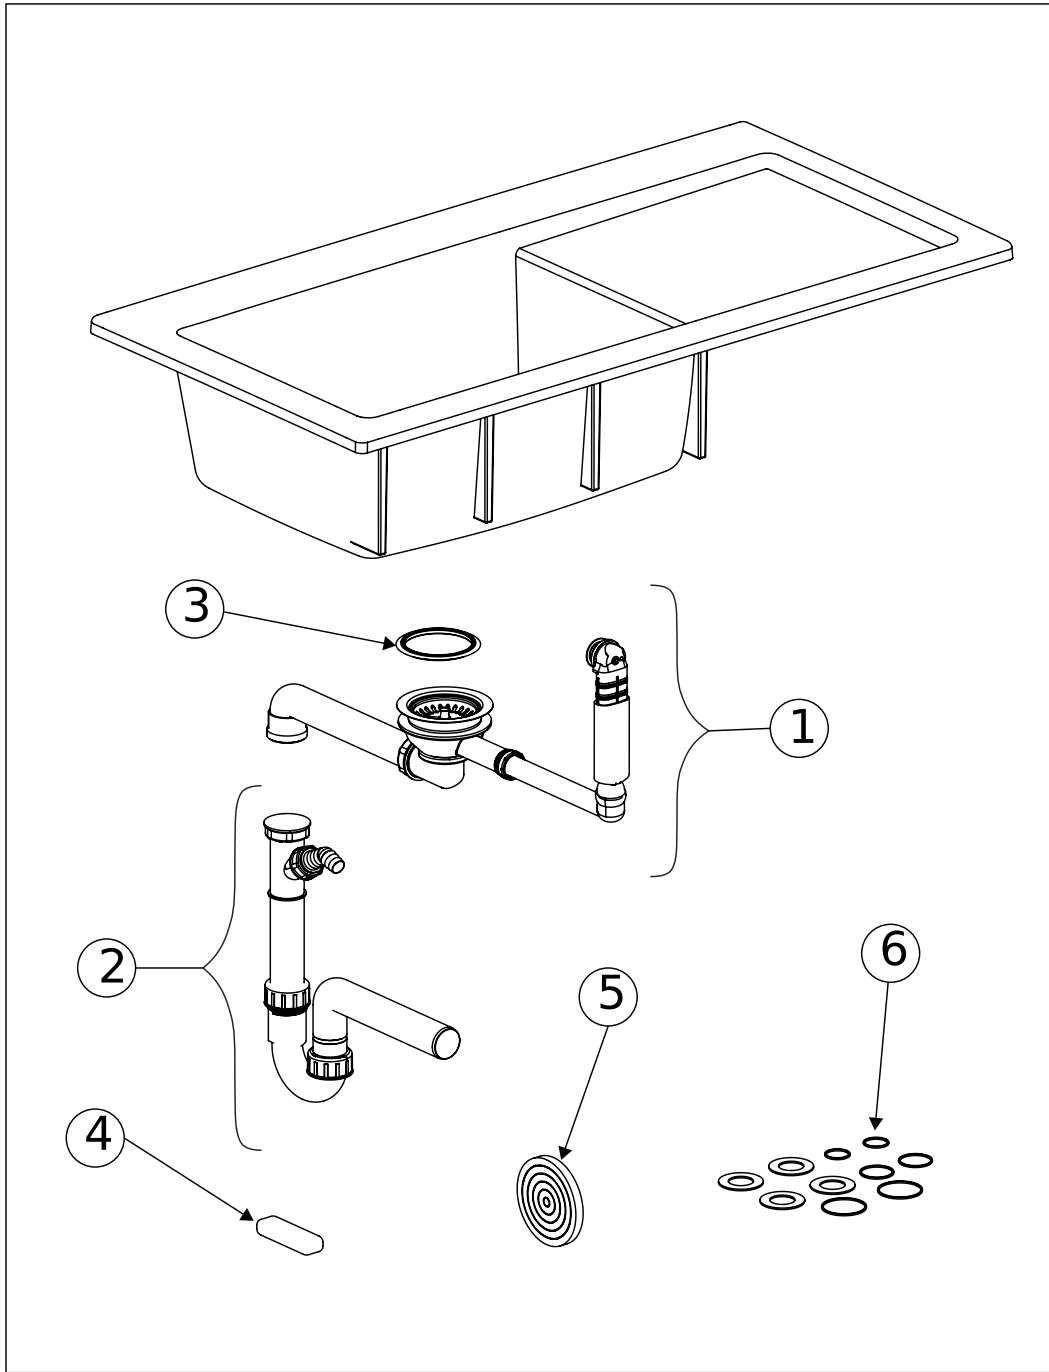

SPÜLE SUBWAY STYLE 50

PRODUKTINFORMATION

1. POSITION

Artikelnummer	335101R1
Artikeltitel	Villeroy & Boch Subway Style 50 Einbauspüle, inklusive Ablaufgarnitur mit Handbetätigung, aus Keramik, 900 x 510 mm, Weiß Alpin CeramicPlus
Produktbezeichnung	Einbauspüle
Kollektion	Subway Style 50
Montage / Montagetyp	Aufliegender Einbau
Montage-Hinweise	minimale Unterschrankbreite 50 cm
Lieferumfang	1 x Spüle , 1 x Ablaufgarnitur mit Handbetätigung
Länge in mm	510
Breite in mm	900
Höhe in mm	220
Innentiefe in mm	200
Gewicht in kg	22,00
Material	Keramik
Farbbezeichnung der Farbe	Weiß Alpin CeramicPlus
Anderes Material	Körbchen: Edelstahl Ventilkelch: Edelstahl
EAN Nummer	4062373796627
Position Hauptbecken	Spülbecken rechts
Mindestbreite des Unterschranks in mm	500
Durchmesser der Hahnlochbohrung in mm	35
Aussparung der Arbeitsplatte	87 x 48 cm
Funktion der Ablaufgarnitur	Handbetätigung

FARBE

FARBBEZEICHNUNG

Weiß Alpin

TECHNISCHE ZEICHNUNGEN

335101R1

EXPLOSIONSZEICHNUNGEN

ERSATZTEILLISTE

Nr.	Artikel Nr.	Beschreibung	Anzahl
1	82760061	Ablaufgarnitur	1
2	94060000	Siphon	1
3	92222600	Lippendichtung	1
4	94090300	Montagekitt	1
5	92180200	Montageband	1
6	94090000	Dichtungsset komplett	1