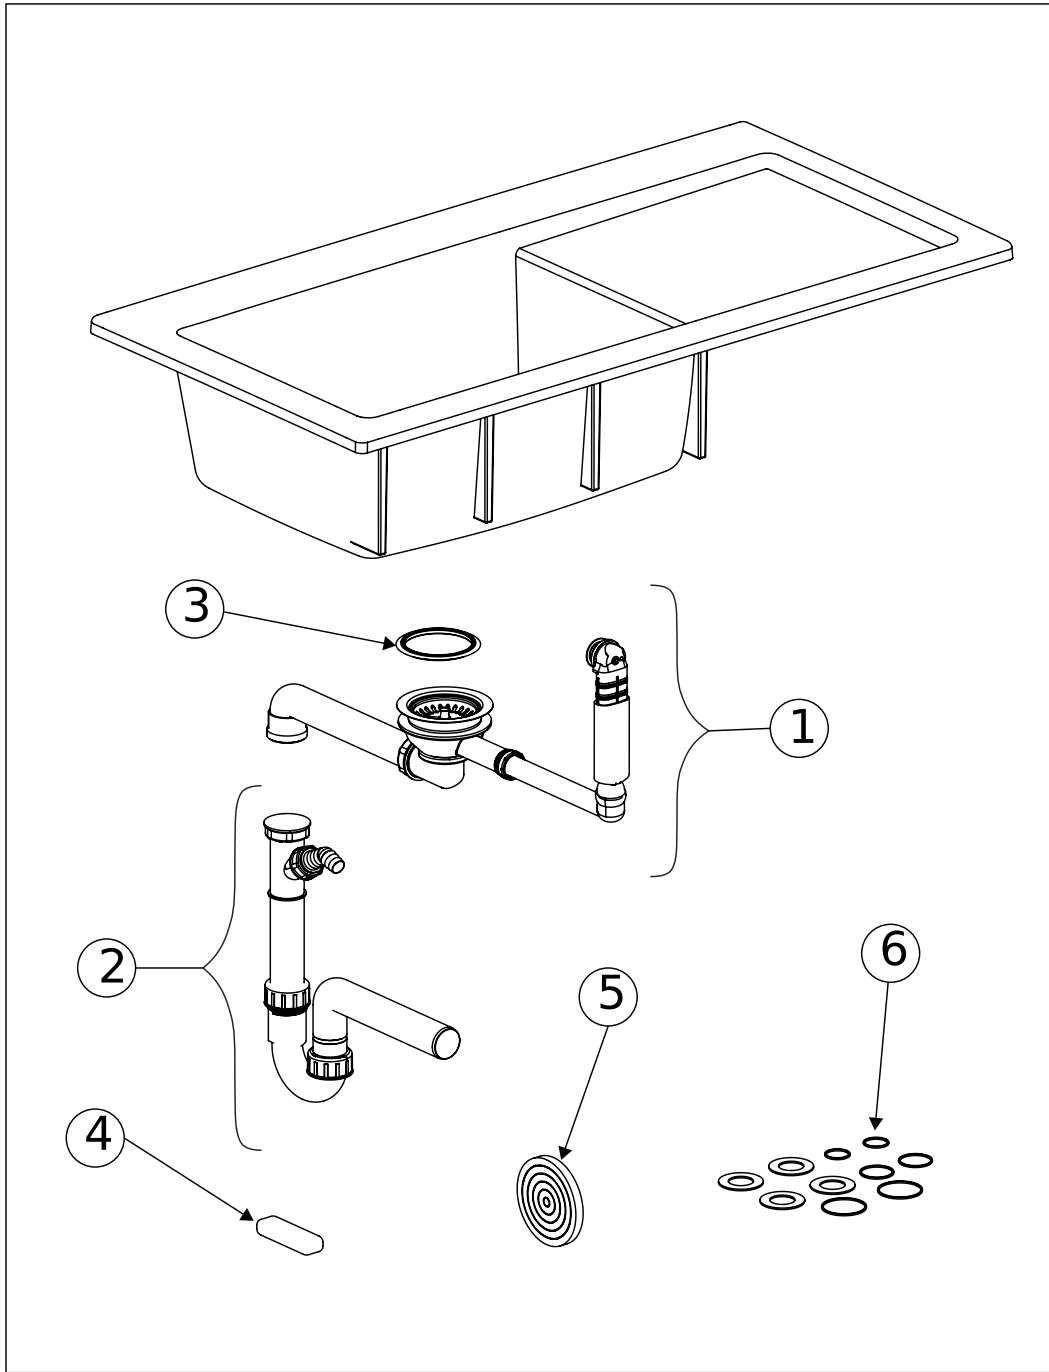

SPÜLE SUBWAY STYLE 60 FLAT

PRODUKTINFORMATION

1. POSITION

Artikelnummer	33611FR1
Artikeltitel	Villeroy & Boch Subway Style 60 Flat flächenbündige Spüle, inklusive Ablaufgarnitur mit Handbetätigung, aus Keramik, 980 x 490 mm, Weiß Alpin CeramicPlus
Produktbezeichnung	flächenbündige Spüle
Kollektion	Subway Style 60 Flat
Montage / Montagetypp	Flächenbündiger Einbau
Montage-Hinweise	minimale Unterschrankbreite 60 cm
Lieferumfang	1 x Spüle , 1 x Ablaufgarnitur mit Handbetätigung
Länge in mm	490
Breite in mm	980
Höhe in mm	220
Innentiefe in mm	200
Gewicht in kg	23,00
Material	Keramik
Farbbezeichnung der Farbe	Weiß Alpin CeramicPlus
Anderes Material	Körbchen: Edelstahl Ventilkelch: Edelstahl
EAN Nummer	4062373797754
Position Hauptbecken	Spülbecken rechts
Mindestbreite des Unterschanks in mm	600
Durchmesser der Hahnlochbohrung in mm	35
Funktion der Ablaufgarnitur	Handbetätigung

FARBE

FARBBEZEICHNUNG

Weiß Alpin

TECHNISCHE ZEICHNUNGEN

33611FR1

EXPLOSIONSZEICHNUNGEN

ERSATZTEILLISTE

Nr.	Artikel Nr.	Beschreibung	Anzahl
1	82760061	Ablaufgarnitur	1
2	94060000	Siphon	1
3	92222600	Lippendichtung	1
4	94090300	Montagekitt	1
5	92180200	Montageband	1
6	94090000	Dichtungsset komplett	1