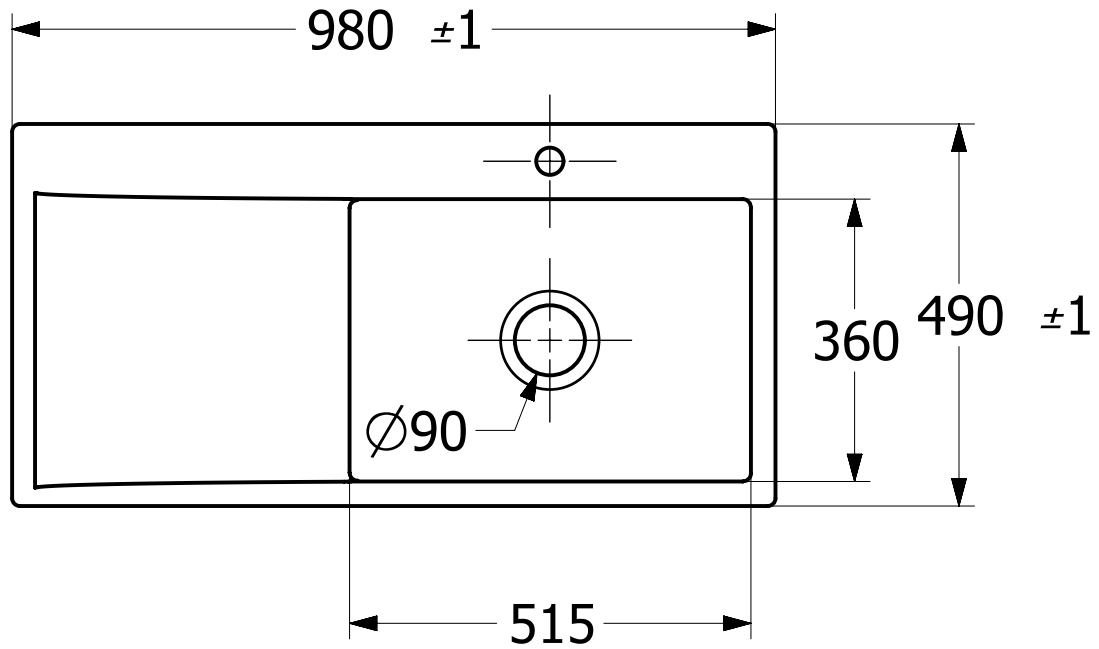

SPÜLE SUBWAY STYLE 60 FLAT

PRODUKTINFORMATION

1. POSITION

Artikelnummer	33611FR1
Artikeltitel	Villeroy & Boch Subway Style 60 Flat flächenbündige Spüle, inklusive Ablaufgarnitur mit Handbetätigung, aus Keramik, 980 x 490 mm, Weiß Alpin CeramicPlus
Produktbezeichnung	flächenbündige Spüle
Kollektion	Subway Style 60 Flat
Montage / Montagetypp	Flächenbündiger Einbau
Montage-Hinweise	minimale Unterschrankbreite 60 cm
Lieferumfang	1 x Spüle , 1 x Ablaufgarnitur mit Handbetätigung
Länge in mm	490
Breite in mm	980
Höhe in mm	220
Innentiefe in mm	200
Gewicht in kg	23,00
Material	Keramik
Farbbezeichnung der Farbe	Weiß Alpin CeramicPlus
Anderes Material	Körbchen: Edelstahl Ventilkelch: Edelstahl
EAN Nummer	4062373797754
Position Hauptbecken	Spülbecken rechts
Mindestbreite des Unterschanks in mm	600
Durchmesser der Hahnlochbohrung in mm	35
Funktion der Ablaufgarnitur	Handbetätigung

FARBE

FARBBEZEICHNUNG

Weiß Alpin

TECHNISCHE ZEICHNUNGEN

33611FR1

EXPLOSIONSZEICHNUNGEN

ERSATZTEILLISTE

Nr.	Artikel Nr.	Beschreibung	Anzahl
1	82760061	Ablaufgarnitur	1
2	94060000	Siphon	1
3	92222600	Lippendichtung	1
4	94090300	Montagekitt	1
5	92180200	Montageband	1
6	94090000	Dichtungsset komplett	1