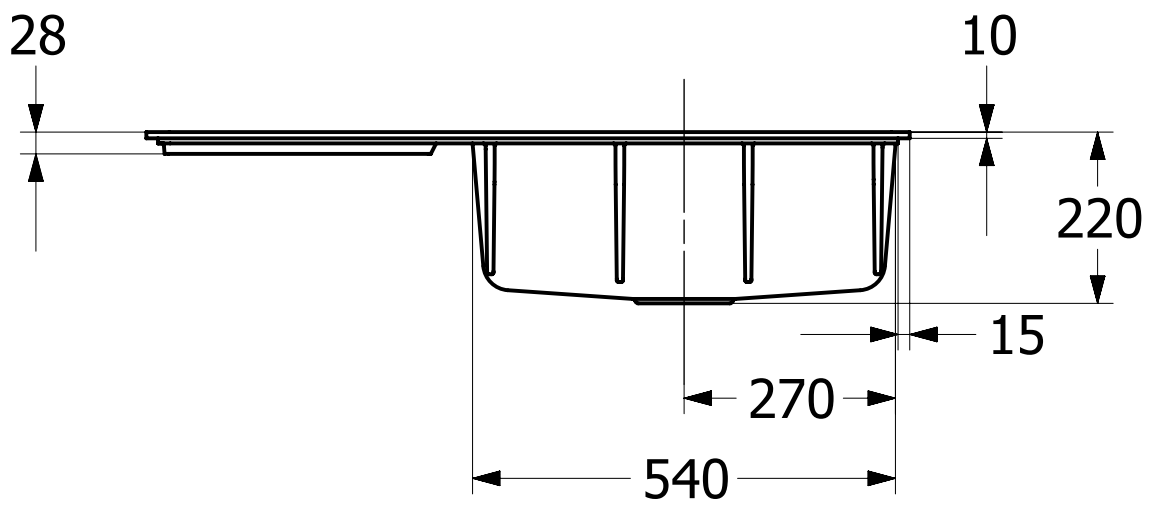

SPÜLE SUBWAY STYLE 60 FLAT

PRODUKTINFORMATION

1. POSITION

Artikelnummer	33611FR1
Artikeltitel	Villeroy & Boch Subway Style 60 Flat flächenbündige Spüle, inklusive Ablaufgarnitur mit Handbetätigung, aus Keramik, 980 x 490 mm, Weiß Alpin CeramicPlus
Produktbezeichnung	flächenbündige Spüle
Kollektion	Subway Style 60 Flat
Montage / Montagetypp	Flächenbündiger Einbau
Montage-Hinweise	minimale Unterschrankbreite 60 cm
Lieferumfang	1 x Spüle , 1 x Ablaufgarnitur mit Handbetätigung
Länge in mm	490
Breite in mm	980
Höhe in mm	220
Innentiefe in mm	200
Gewicht in kg	23,00
Material	Keramik
Farbbezeichnung der Farbe	Weiß Alpin CeramicPlus
Anderes Material	Körbchen: Edelstahl Ventilkelch: Edelstahl
EAN Nummer	4062373797754
Position Hauptbecken	Spülbecken rechts
Mindestbreite des Unterschanks in mm	600
Durchmesser der Hahnlochbohrung in mm	35
Funktion der Ablaufgarnitur	Handbetätigung

FARBE

FARBBEZEICHNUNG

Weiß Alpin

TECHNISCHE ZEICHNUNGEN

33611FR1

EXPLOSIONSZEICHNUNGEN

ERSATZTEILLISTE

Nr.	Artikel Nr.	Beschreibung	Anzahl
1	82760061	Ablaufgarnitur	1
2	94060000	Siphon	1
3	92222600	Lippendichtung	1
4	94090300	Montagekitt	1
5	92180200	Montageband	1
6	94090000	Dichtungsset komplett	1