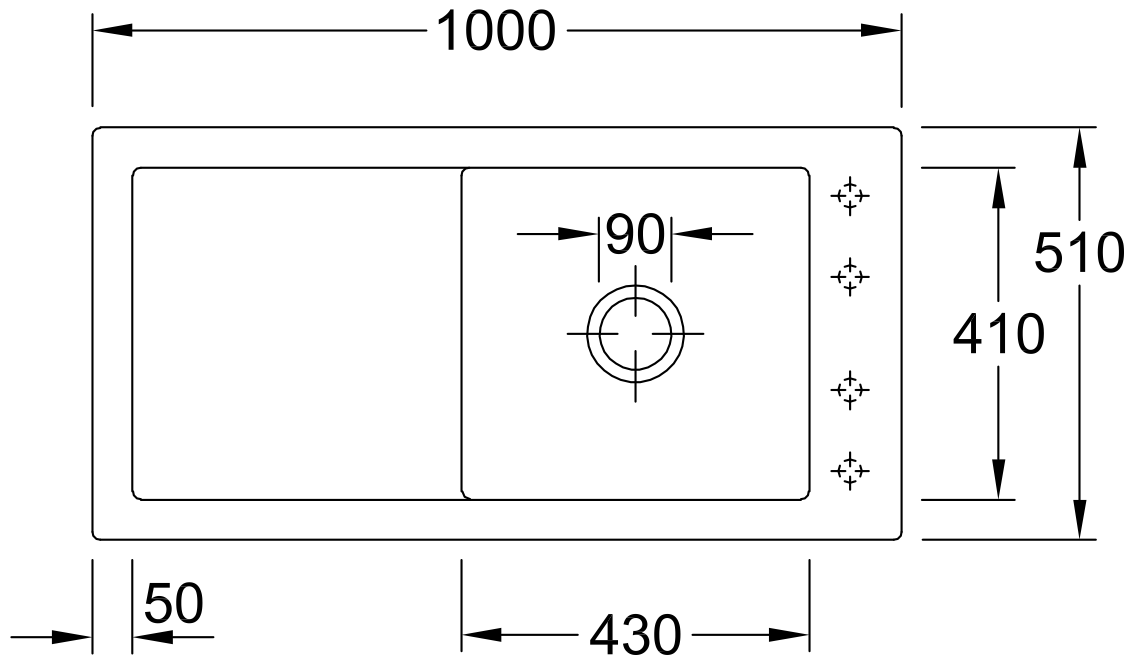

SPÜLE TIMELINE 60

PRODUKTINFORMATION

1. POSITION

| | |
|---------------------------------------|--|
| Artikelnummer | 679001R1 |
| Artikeltitel | Villeroy & Boch Timeline 60 Einbauspüle, inklusive Ablaufgarnitur mit Handbetätigung, aus Keramik, 1000 x 510 mm, Weiß Alpin CeramicPlus |
| Produktbezeichnung | Einbauspüle |
| Kollektion | Timeline 60 |
| Montage / Montagetypp | Aufliegender Einbau |
| Montage-Hinweise | minimale Unterschrankbreite 60 cm |
| Lieferumfang | 1 x Spüle , 1 x Ablaufgarnitur mit Handbetätigung |
| Länge in mm | 510 |
| Breite in mm | 1000 |
| Höhe in mm | 220 |
| Innentiefe in mm | 202 |
| Gewicht in kg | 24,23 |
| Material | Keramik |
| Farbbezeichnung der Farbe | Weiß Alpin CeramicPlus |
| Anderes Material | Körbchen: Edelstahl Ventilkelch: Edelstahl |
| EAN Nummer | 4047289854753 |
| Position Hauptbecken | Spülbecken reversibel |
| Mindestbreite des Unterschranks in mm | 600 |
| Durchmesser der Hahnlochbohrung in mm | 35 |
| Aussparung der Arbeitsplatte | 97 x 48 cm |
| Funktion der Ablaufgarnitur | Handbetätigung |

FARBE

FARBBEZEICHNUNG

Weiß Alpin

TECHNISCHE ZEICHNUNGEN

679001R1

EXPLOSIONSZEICHNUNGEN

ERSATZTEILLISTE

| Nr. | Artikel Nr. | Beschreibung | Anzahl |
|------------|--------------------|-----------------------|---------------|
| 1 | 82760061 | Ablaufgarnitur | 1 |
| 2 | 94060000 | Siphon | 1 |
| 3 | 92222600 | Lippendichtung | 1 |
| 4 | 94090300 | Montagekitt | 1 |
| 5 | 92180200 | Montageband | 1 |
| 6 | 94090000 | Dichtungsset komplett | 1 |