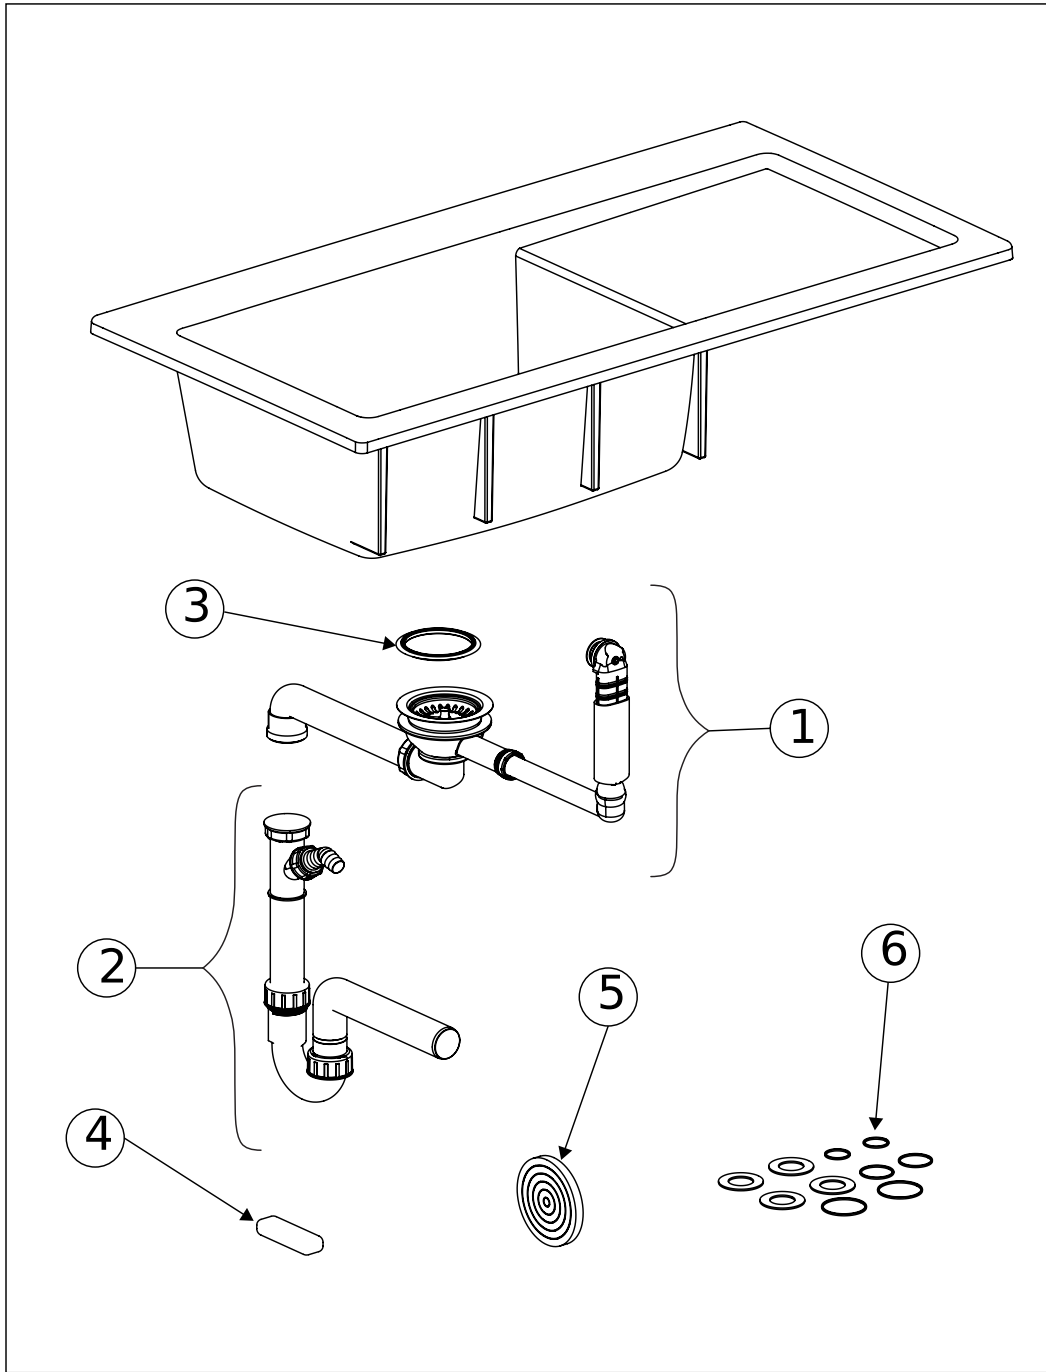

SPÜLE TIMELINE 60

PRODUKTINFORMATION

1. POSITION

| | |
|---------------------------------------|--|
| Artikelnummer | 679001R1 |
| Artikeltitel | Villeroy & Boch Timeline 60 Einbauspüle, inklusive Ablaufgarnitur mit Handbetätigung, aus Keramik, 1000 x 510 mm, Weiß Alpin CeramicPlus |
| Produktbezeichnung | Einbauspüle |
| Kollektion | Timeline 60 |
| Montage / Montagetypp | Aufliegender Einbau |
| Montage-Hinweise | minimale Unterschrankbreite 60 cm |
| Lieferumfang | 1 x Spüle , 1 x Ablaufgarnitur mit Handbetätigung |
| Länge in mm | 510 |
| Breite in mm | 1000 |
| Höhe in mm | 220 |
| Innentiefe in mm | 202 |
| Gewicht in kg | 24,23 |
| Material | Keramik |
| Farbbezeichnung der Farbe | Weiß Alpin CeramicPlus |
| Anderes Material | Körbchen: Edelstahl Ventilkelch: Edelstahl |
| EAN Nummer | 4047289854753 |
| Position Hauptbecken | Spülbecken reversibel |
| Mindestbreite des Unterschranks in mm | 600 |
| Durchmesser der Hahnlochbohrung in mm | 35 |
| Aussparung der Arbeitsplatte | 97 x 48 cm |
| Funktion der Ablaufgarnitur | Handbetätigung |

FARBE

FARBBEZEICHNUNG

Weiß Alpin

TECHNISCHE ZEICHNUNGEN

679001R1

EXPLOSIONSZEICHNUNGEN

ERSATZTEILLISTE

| Nr. | Artikel Nr. | Beschreibung | Anzahl |
|------------|--------------------|-----------------------|---------------|
| 1 | 82760061 | Ablaufgarnitur | 1 |
| 2 | 94060000 | Siphon | 1 |
| 3 | 92222600 | Lippendichtung | 1 |
| 4 | 94090300 | Montagekitt | 1 |
| 5 | 92180200 | Montageband | 1 |
| 6 | 94090000 | Dichtungsset komplett | 1 |