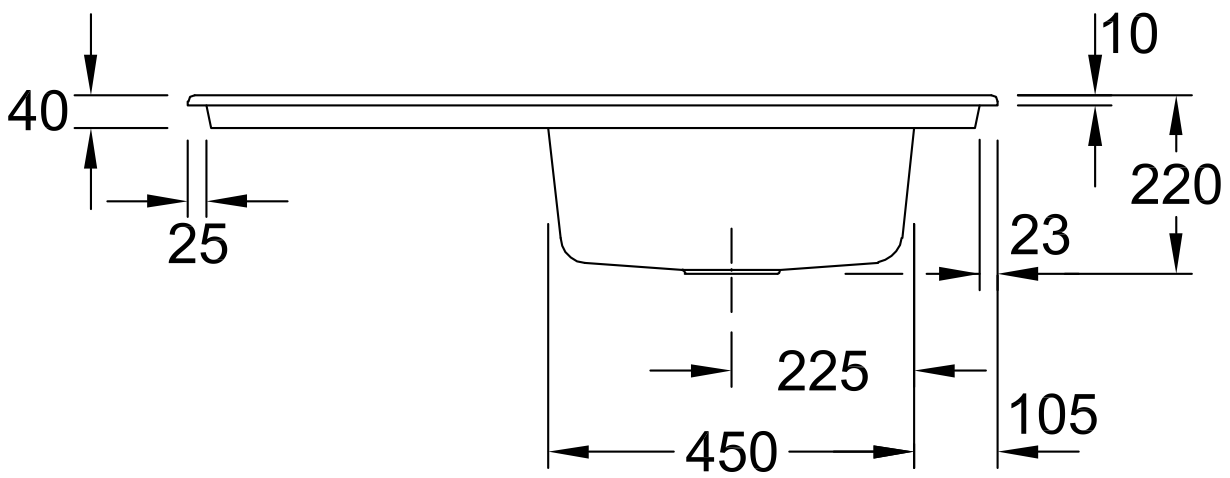

SPÜLE TIMELINE 60

PRODUKTINFORMATION

1. POSITION

| | |
|---------------------------------------|--|
| Artikelnummer | 679001R1 |
| Artikeltitel | Villeroy & Boch Timeline 60 Einbauspüle, inklusive Ablaufgarnitur mit Handbetätigung, aus Keramik, 1000 x 510 mm, Weiß Alpin CeramicPlus |
| Produktbezeichnung | Einbauspüle |
| Kollektion | Timeline 60 |
| Montage / Montagetypp | Aufliegender Einbau |
| Montage-Hinweise | minimale Unterschrankbreite 60 cm |
| Lieferumfang | 1 x Spüle , 1 x Ablaufgarnitur mit Handbetätigung |
| Länge in mm | 510 |
| Breite in mm | 1000 |
| Höhe in mm | 220 |
| Innentiefe in mm | 202 |
| Gewicht in kg | 24,23 |
| Material | Keramik |
| Farbbezeichnung der Farbe | Weiß Alpin CeramicPlus |
| Anderes Material | Körbchen: Edelstahl Ventilkelch: Edelstahl |
| EAN Nummer | 4047289854753 |
| Position Hauptbecken | Spülbecken reversibel |
| Mindestbreite des Unterschranks in mm | 600 |
| Durchmesser der Hahnlochbohrung in mm | 35 |
| Aussparung der Arbeitsplatte | 97 x 48 cm |
| Funktion der Ablaufgarnitur | Handbetätigung |

FARBE

FARBBEZEICHNUNG

Weiß Alpin

TECHNISCHE ZEICHNUNGEN

679001R1

EXPLOSIONSZEICHNUNGEN

ERSATZTEILLISTE

| Nr. | Artikel Nr. | Beschreibung | Anzahl |
|------------|--------------------|-----------------------|---------------|
| 1 | 82760061 | Ablaufgarnitur | 1 |
| 2 | 94060000 | Siphon | 1 |
| 3 | 92222600 | Lippendichtung | 1 |
| 4 | 94090300 | Montagekitt | 1 |
| 5 | 92180200 | Montageband | 1 |
| 6 | 94090000 | Dichtungsset komplett | 1 |