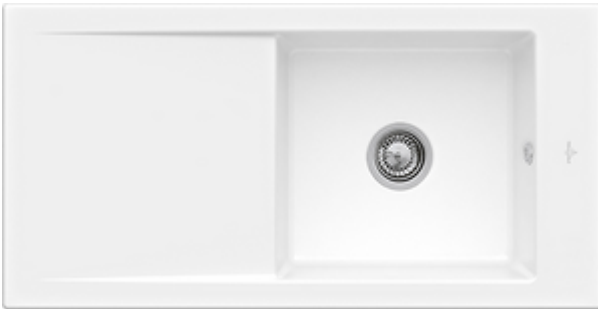

SPÜLE TIMELINE 60

PRODUKTINFORMATION

1. POSITION

| | |
|---------------------------------------|--|
| Artikelnummer | 679001R1 |
| Artikeltitel | Villeroy & Boch Timeline 60 Einbauspüle, inklusive Ablaufgarnitur mit Handbetätigung, aus Keramik, 1000 x 510 mm, Weiß Alpin CeramicPlus |
| Produktbezeichnung | Einbauspüle |
| Kollektion | Timeline 60 |
| Montage / Montagetypp | Aufliegender Einbau |
| Montage-Hinweise | minimale Unterschrankbreite 60 cm |
| Lieferumfang | 1 x Spüle , 1 x Ablaufgarnitur mit Handbetätigung |
| Länge in mm | 510 |
| Breite in mm | 1000 |
| Höhe in mm | 220 |
| Innentiefe in mm | 202 |
| Gewicht in kg | 24,23 |
| Material | Keramik |
| Farbbezeichnung der Farbe | Weiß Alpin CeramicPlus |
| Anderes Material | Körbchen: Edelstahl Ventilkelch: Edelstahl |
| EAN Nummer | 4047289854753 |
| Position Hauptbecken | Spülbecken reversibel |
| Mindestbreite des Unterschranks in mm | 600 |
| Durchmesser der Hahnlochbohrung in mm | 35 |
| Aussparung der Arbeitsplatte | 97 x 48 cm |
| Funktion der Ablaufgarnitur | Handbetätigung |

FARBE

FARBBEZEICHNUNG

Weiß Alpin

TECHNISCHE ZEICHNUNGEN

679001R1

EXPLOSIONSZEICHNUNGEN

ERSATZTEILLISTE

| Nr. | Artikel Nr. | Beschreibung | Anzahl |
|------------|--------------------|-----------------------|---------------|
| 1 | 82760061 | Ablaufgarnitur | 1 |
| 2 | 94060000 | Siphon | 1 |
| 3 | 92222600 | Lippendichtung | 1 |
| 4 | 94090300 | Montagekitt | 1 |
| 5 | 92180200 | Montageband | 1 |
| 6 | 94090000 | Dichtungsset komplett | 1 |