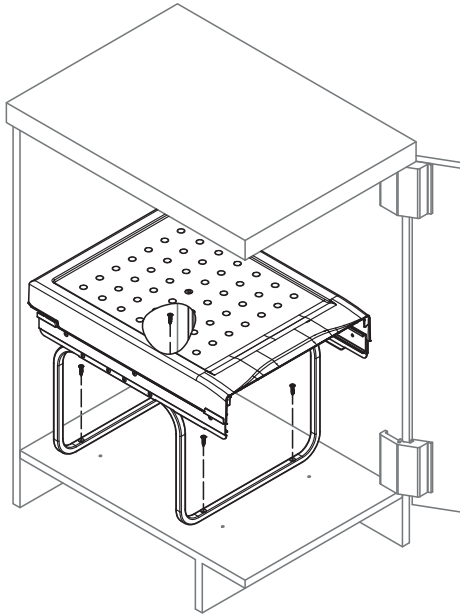

Master Boy 40DT

Einbau- Abfallsammler/ Built-in waste bin

4x Ø4x25mm

75511-85/-96
32 Liter/ Litre/ Litro
(2x 16 l)

**75511-85/-96 &
75551-85/-96**

H	339 mm
B	345 mm
T	473mm

75551-85/-96
31 Liter/ Litre/ Litro
(1x 16 l+2x 7,5l)