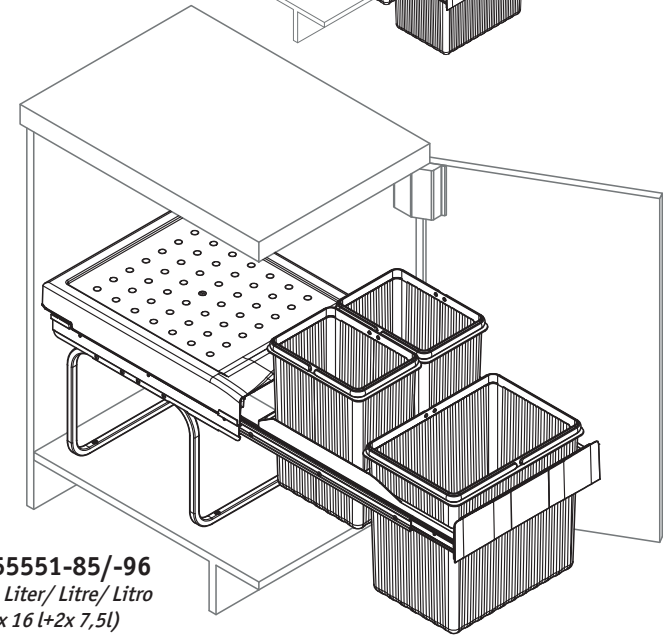

Master Boy 40DT

Einbau- Abfallsammler/ Built-in waste bin

4x Ø4x25mm

75511-85/-96
32 Liter/ Litre/ Litro
(2x 16 l)

**75511-85/-96 &
75551-85/-96**

H	339 mm
B	345 mm
T	473mm

75551-85/-96
31 Liter/ Litre/ Litro
(1x 16 l+2x 7,5l)