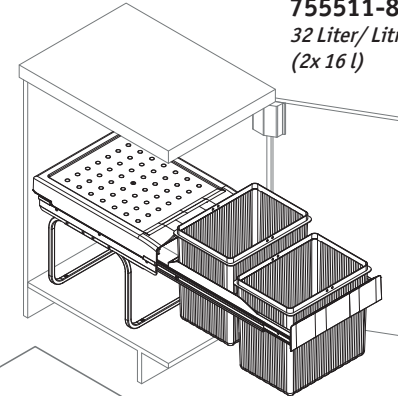

Master Boy 40DT

Einbau- Abfallsammler/ Built-in waste bin

4x Ø4x25mm

75511-85/-96
32 Liter/ Litre/ Litro
(2x 16 l)

**75511-85/-96 &
75551-85/-96**

H	339 mm
B	345 mm
T	473mm

75551-85/-96
31 Liter/ Litre/ Litro
(1x 16 l+2x 7,5l)