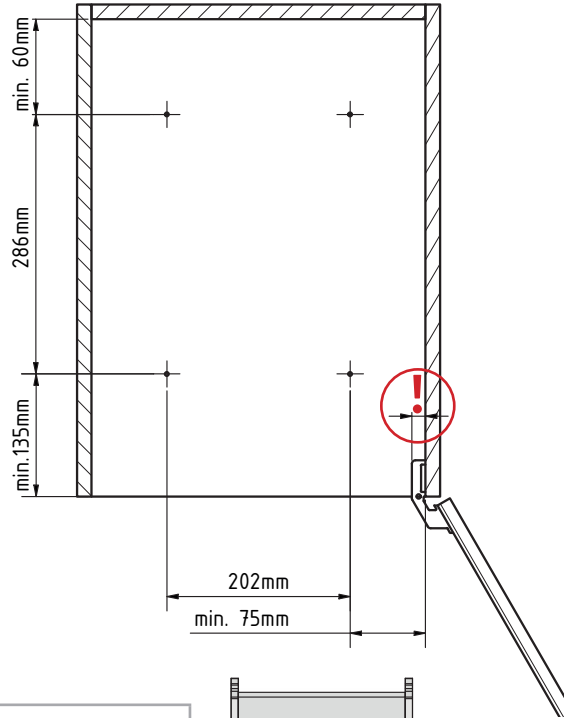

Master Boy 40DT

Einbau- Abfallsammler/ Built-in waste bin

4x Ø4x25mm

75511-85/-96
32 Liter/ Litre/ Litro
(2x 16 l)

**75511-85/-96 &
75551-85/-96**

H	339 mm
B	345 mm
T	473mm

75551-85/-96
31 Liter/ Litre/ Litro
(1x 16 l+2x 7,5l)