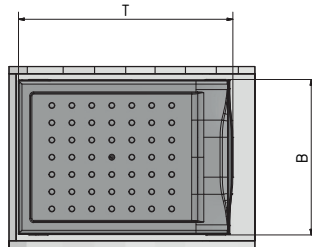

Master Boy 40DT

Einbau- Abfallsammler/ Built-in waste bin

4x Ø4x25mm

75511-85/-96
32 Liter/ Litre/ Litro
(2x 16 l)

**75511-85/-96 &
75551-85/-96**

H	339 mm
B	345 mm
T	473mm

75551-85/-96
31 Liter/ Litre/ Litro
(1x 16 l+2x 7,5l)