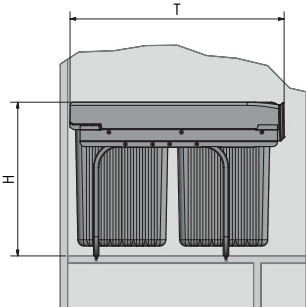

Master Boy 40DT

Einbau- Abfallsammler/ Built-in waste bin

4x Ø4x25mm

75511-85/-96
32 Liter/ Litre/ Litro
(2x 16 l)

**75511-85/-96 &
75551-85/-96**

H	339 mm
B	345 mm
T	473mm

75551-85/-96
31 Liter/ Litre/ Litro
(1x 16 l+2x 7,5l)