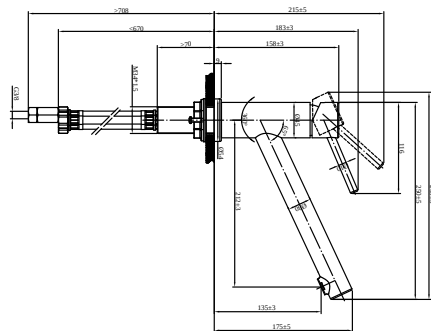

ARMATUR COMO NIEDERDRUCK

PRODUKTINFORMATION

1. POSITION

Artikelnummer	92511105
Artikeltitel	Villeroy & Boch Como Niederdruck Küchenarmatur, aus Edelstahl, Anthracite
Produktbezeichnung	Küchenarmatur
Kollektion	Como Niederdruck
Montage / Montagetyp	Standarmatur
Lieferumfang	1 x Armatur 1 x Anschlussschlauchset 1 x Befestigungssatz 1 x Montageanleitung 1 x Pflegehinweis
Bestellhinweise	Ablaufgarnitur und Excenterknopf separat erhältlich
Länge in mm	250
Breite in mm	45
Höhe in mm	183
Gewicht in kg	1,80
Material	Edelstahl
Oberfläche	glänzend
EAN Nummer	4065467170600
Technische Informationen	Material: Edelstahl massiv, Material Kartusche: Kunststoff, Keramikdichtscheiben Schwenkbereich: 360° Öffnungswinkel des Hebels: 25° Durchflussmenge Comfortstrahl: 12,5 l/Min Flexible Anschlussschläuche, Länge 600 mm
Niederdruck	Ja
Auslauflänge in mm	212

FARBE

FARBBEZEICHNUNG

Anthracite

TECHNISCHE ZEICHNUNGEN

92511105

(Code: N3 925111) Villeroy & Boch 1748	Code: N3 925111 V0120055021 1
--	-------------------------------------