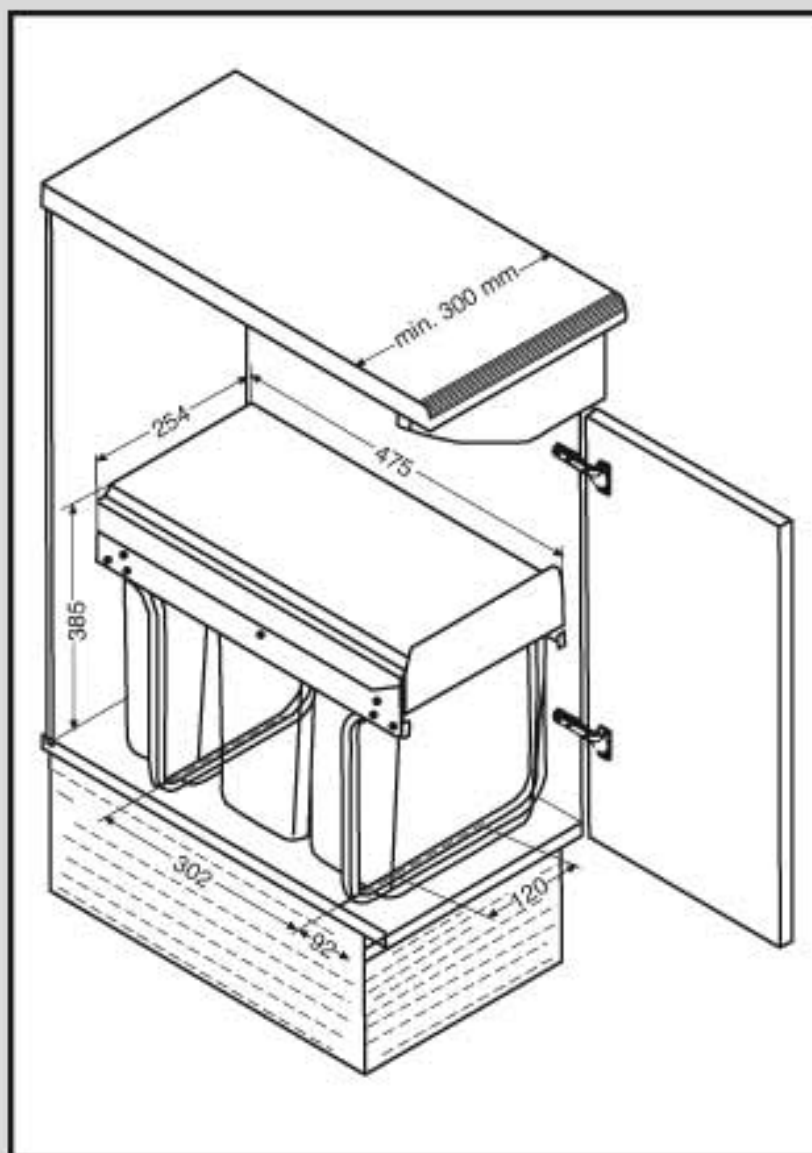

# Einbau-Abfallsammler 30 DT