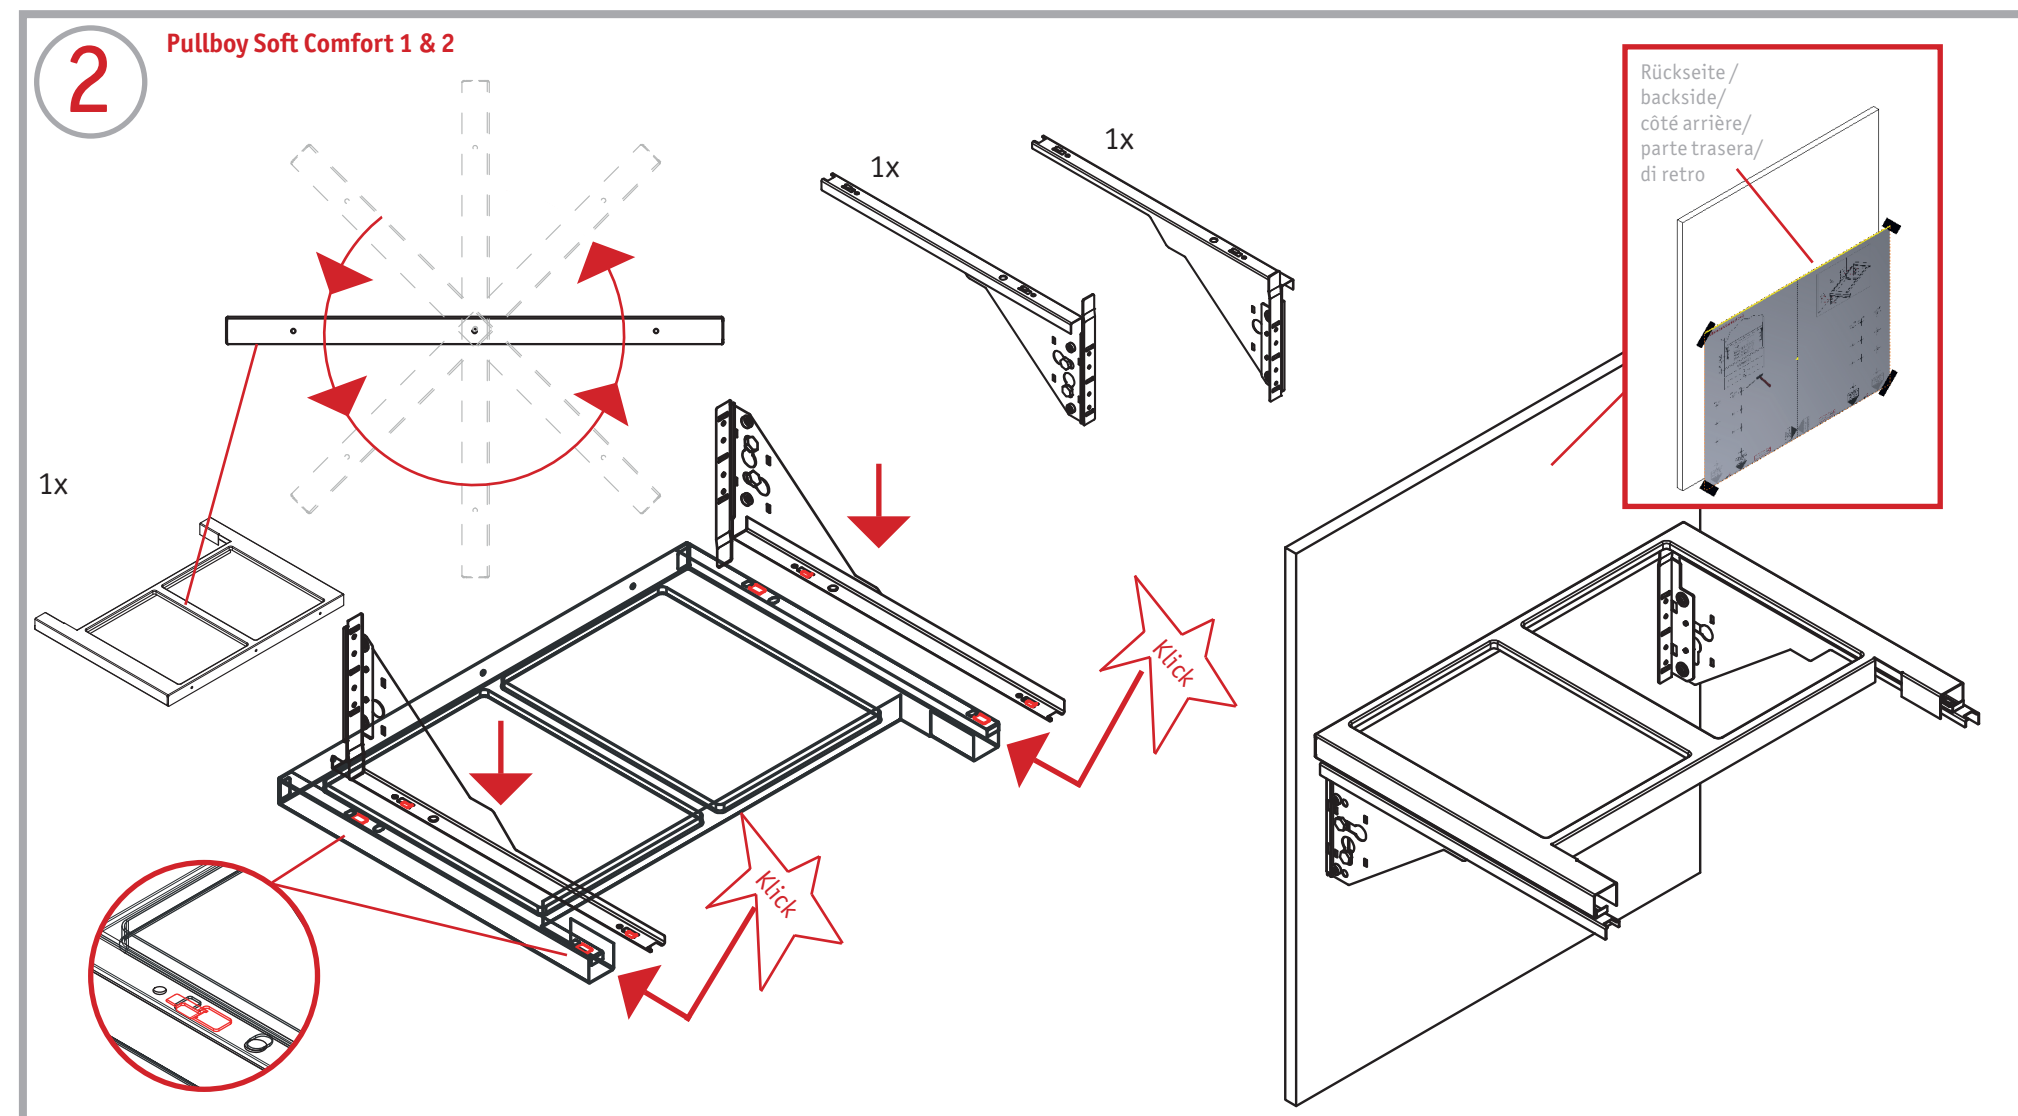

Pullboy Soft Comfort 1 29 Liter

Einbau- Abfallsammler/ Built-in waste bin

Die Pflege und Reinigung kann mit handelsüblichen Reinigungsmitteln erfolgen.

The waste bin can be cleaned with commercial household cleaner.

X = 19mm
Schrankboden
Cabinet base shelf
Fond de l'armoire

X = 16mm
Schrankboden
Cabinet base shelf
Fond de l'armoire

X = 16mm
Türmitte
center of the door
centre de la porte

X = 19mm
Türmitte
center of the door
centre de la porte