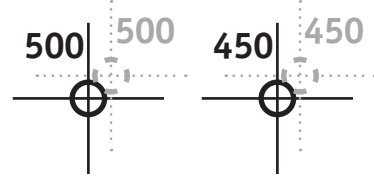

X = 19mm
Schrankboden
Cabinet base shelf
Fond de l'armoire

X = 16mm
Schrankboden
Cabinet base shelf
Fond de l'armoire

X = 16mm
Türmitte
center of the door
centre de la porte

X = 19mm
Türmitte
center of the door
centre de la porte