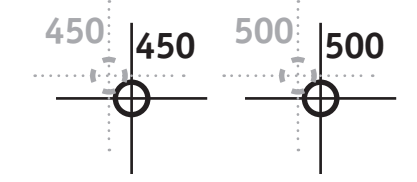

X = 19mm
Schrankboden
Cabinet base shelf
Fond de l'armoire

X = 16mm
Schrankboden
Cabinet base shelf
Fond de l'armoire

X = 16mm
Türmitte
center of the door
centre de la porte

X = 19mm
Türmitte
center of the door
centre de la porte