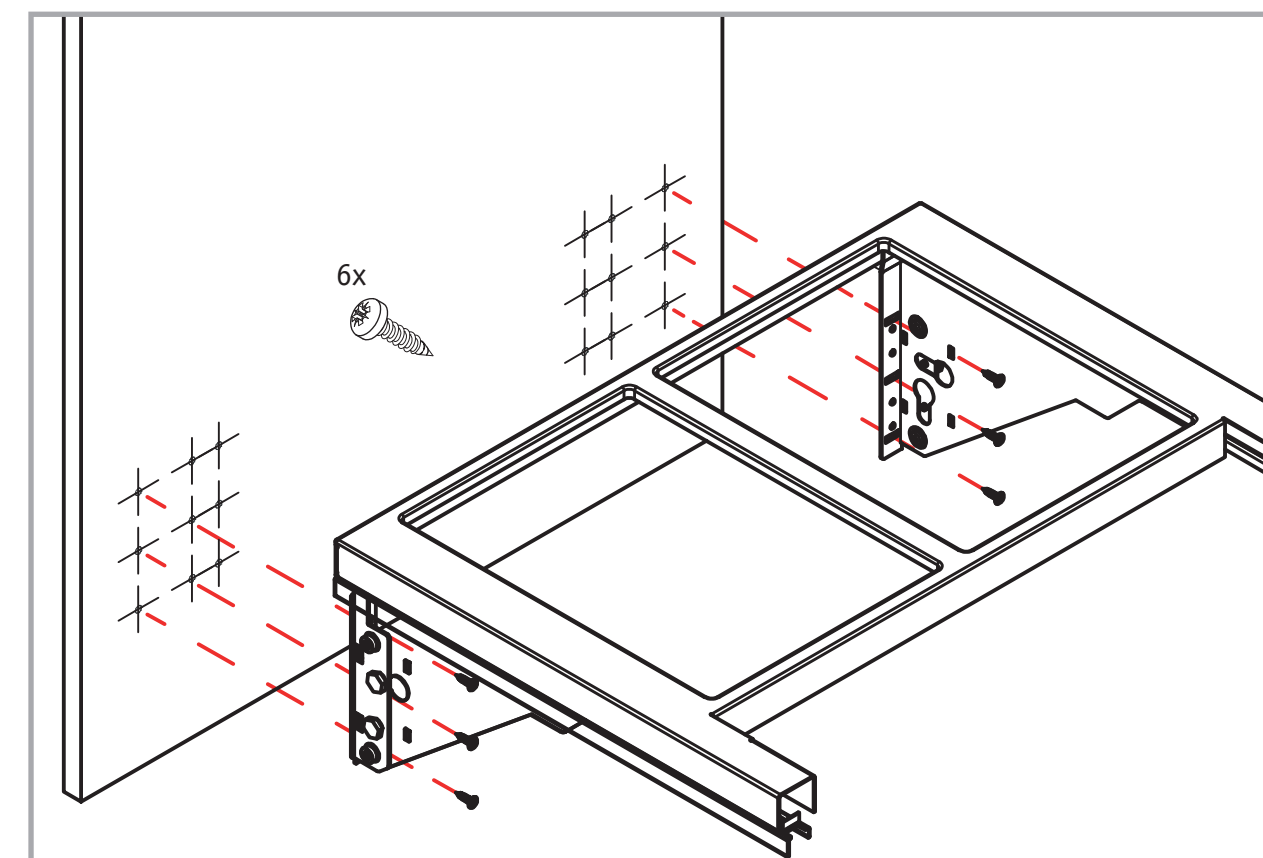

X = 19mm
Schrankboden
Cabinet base shelf
Fond de l'armoire

X = 16mm
Schrankboden
Cabinet base shelf
Fond de l'armoire

X = 16mm
Türmitte
center of the door
centre de la porte

X = 19mm
Türmitte
center of the door
centre de la porte

X = 16mm
Schrankboden
Cabinet base shelf
Fond de l'armoire

X = 19mm
Schrankboden
Cabinet base shelf
Fond de l'armoire