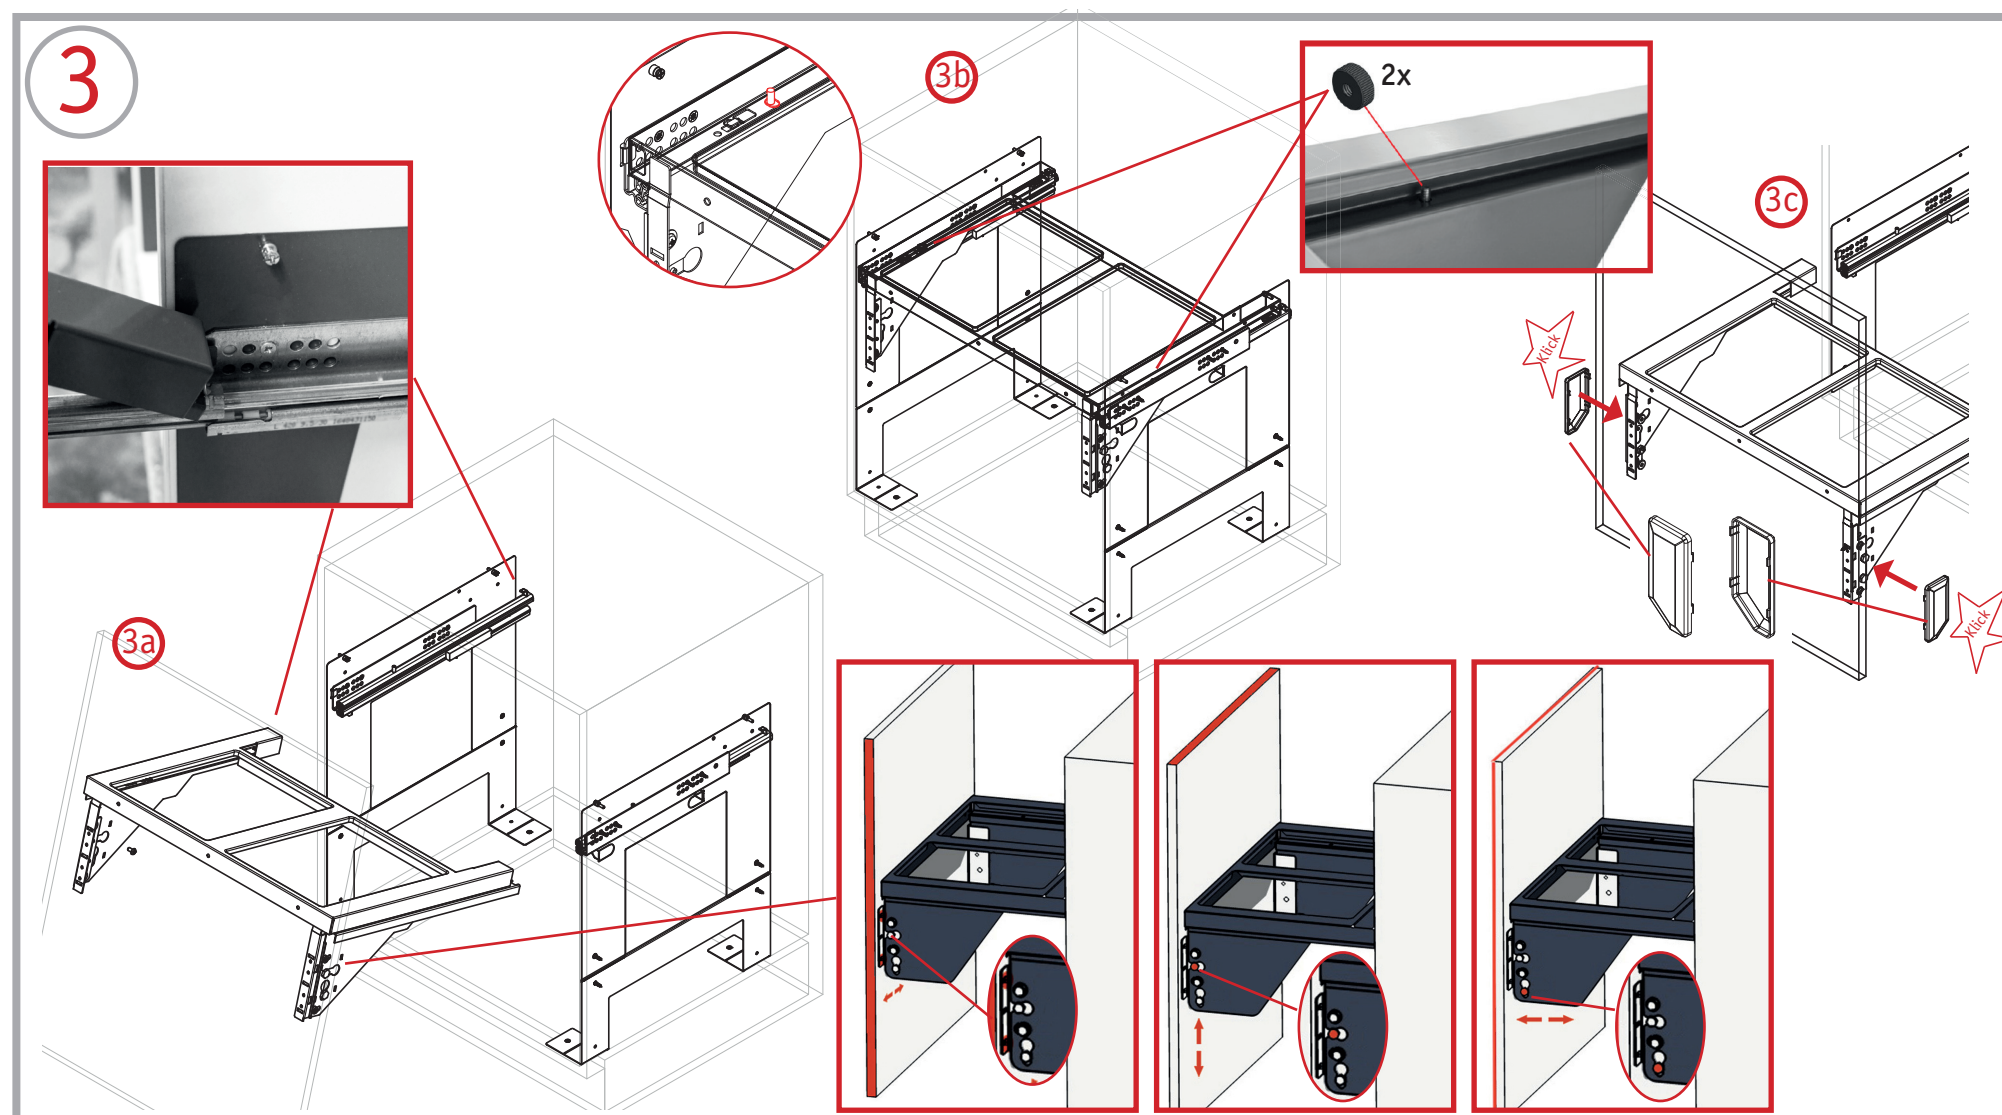

Pullboy Soft Comfort 1 29 Liter

Einbau- Abfallsammler/ Built-in waste bin

Die Pflege und Reinigung kann mit handelsüblichen Reinigungsmitteln erfolgen.

The waste bin can be cleaned with commercial household cleaner.

X = 19mm
Schrankboden
Cabinet base shelf
Fond de l'armoire

X = 16mm
Schrankboden
Cabinet base shelf
Fond de l'armoire

X = 16mm
Türmitte
center of the door
centre de la porte

X = 19mm
Türmitte
center of the door
centre de la porte