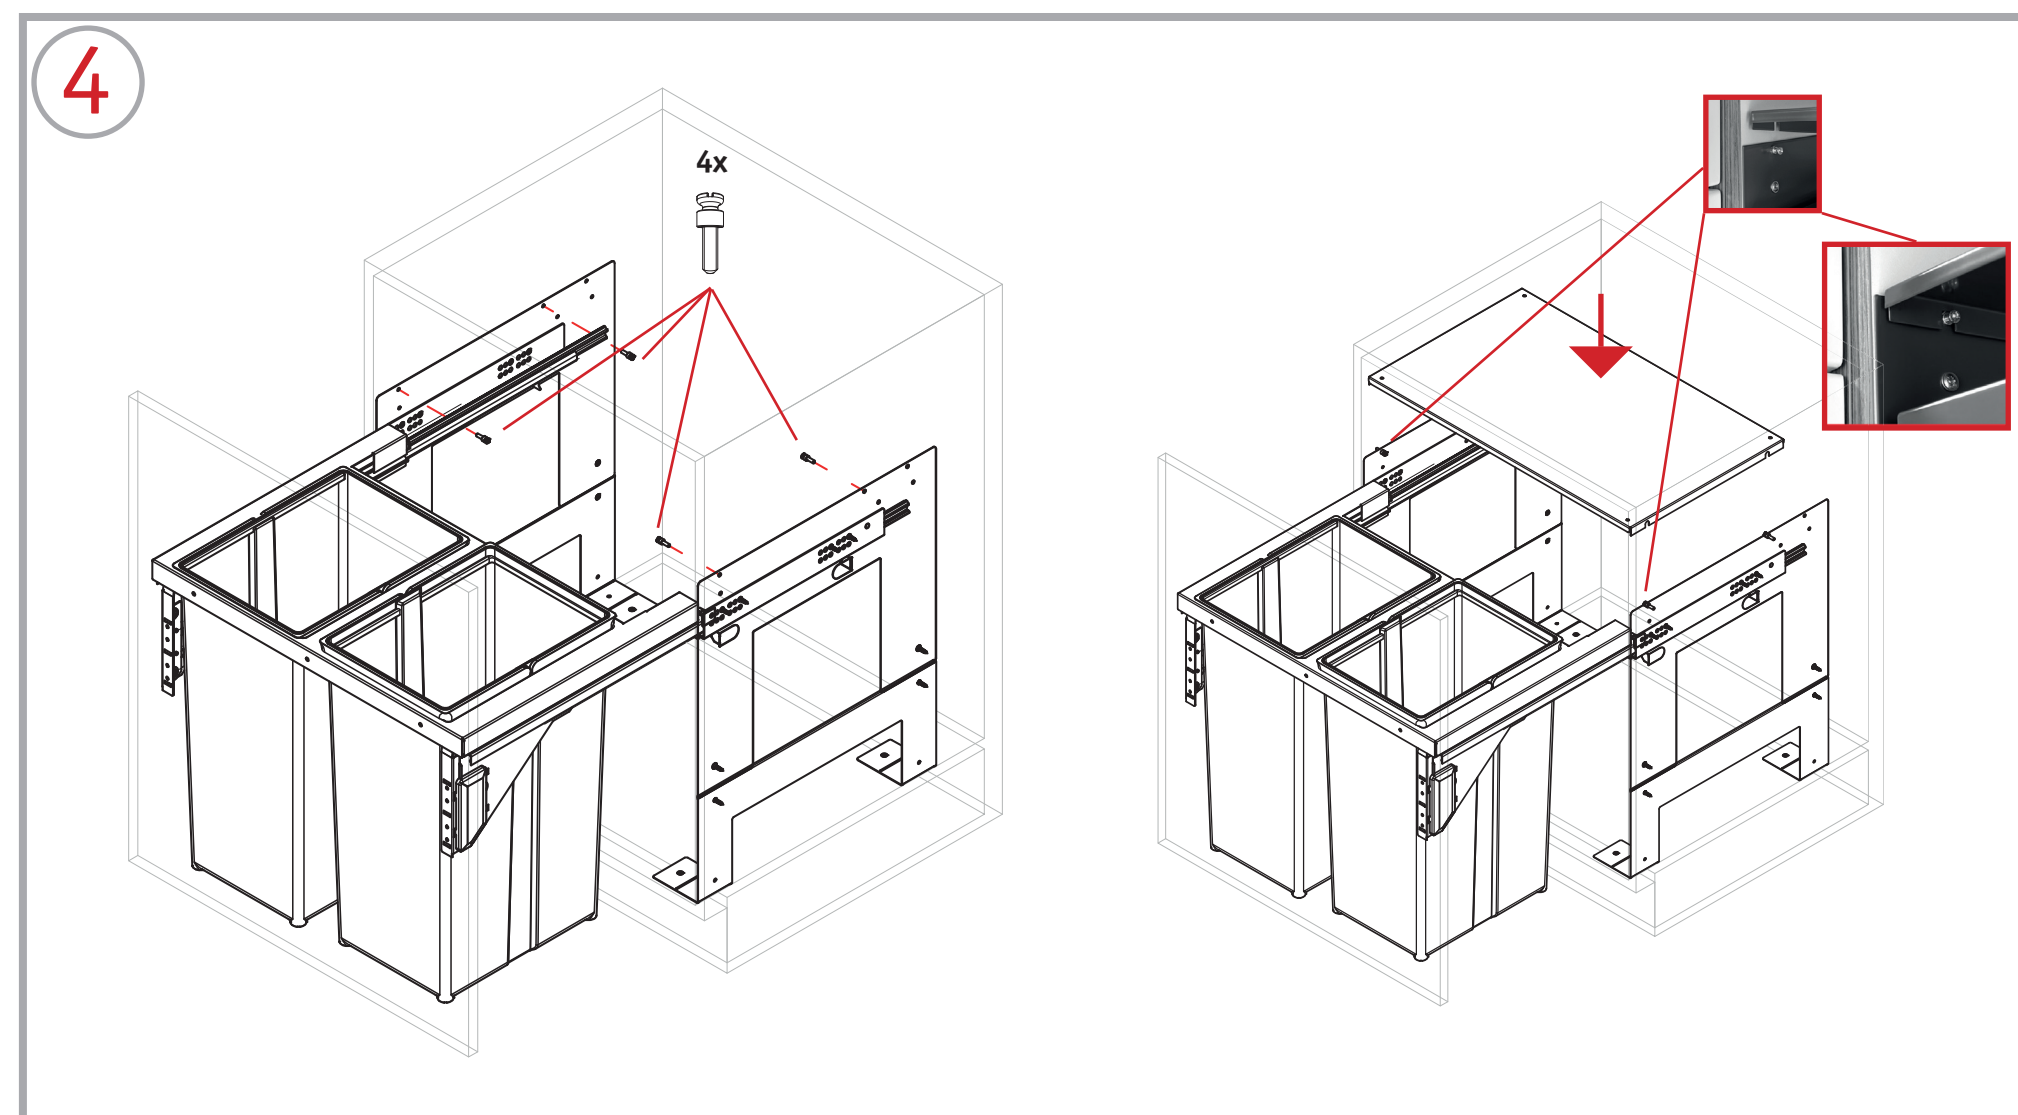

Pullboy Soft Comfort 1 29 Liter

Einbau- Abfallsammler/ Built-in waste bin

Die Pflege und Reinigung kann mit handelsüblichen Reinigungsmitteln erfolgen.

The waste bin can be cleaned with commercial household cleaner.

X = 19mm
Schrankboden
Cabinet base shelf
Fond de l'armoire

X = 16mm
Schrankboden
Cabinet base shelf
Fond de l'armoire

X = 16mm
Türmitte
center of the door
centre de la porte

X = 19mm
Türmitte
center of the door
centre de la porte