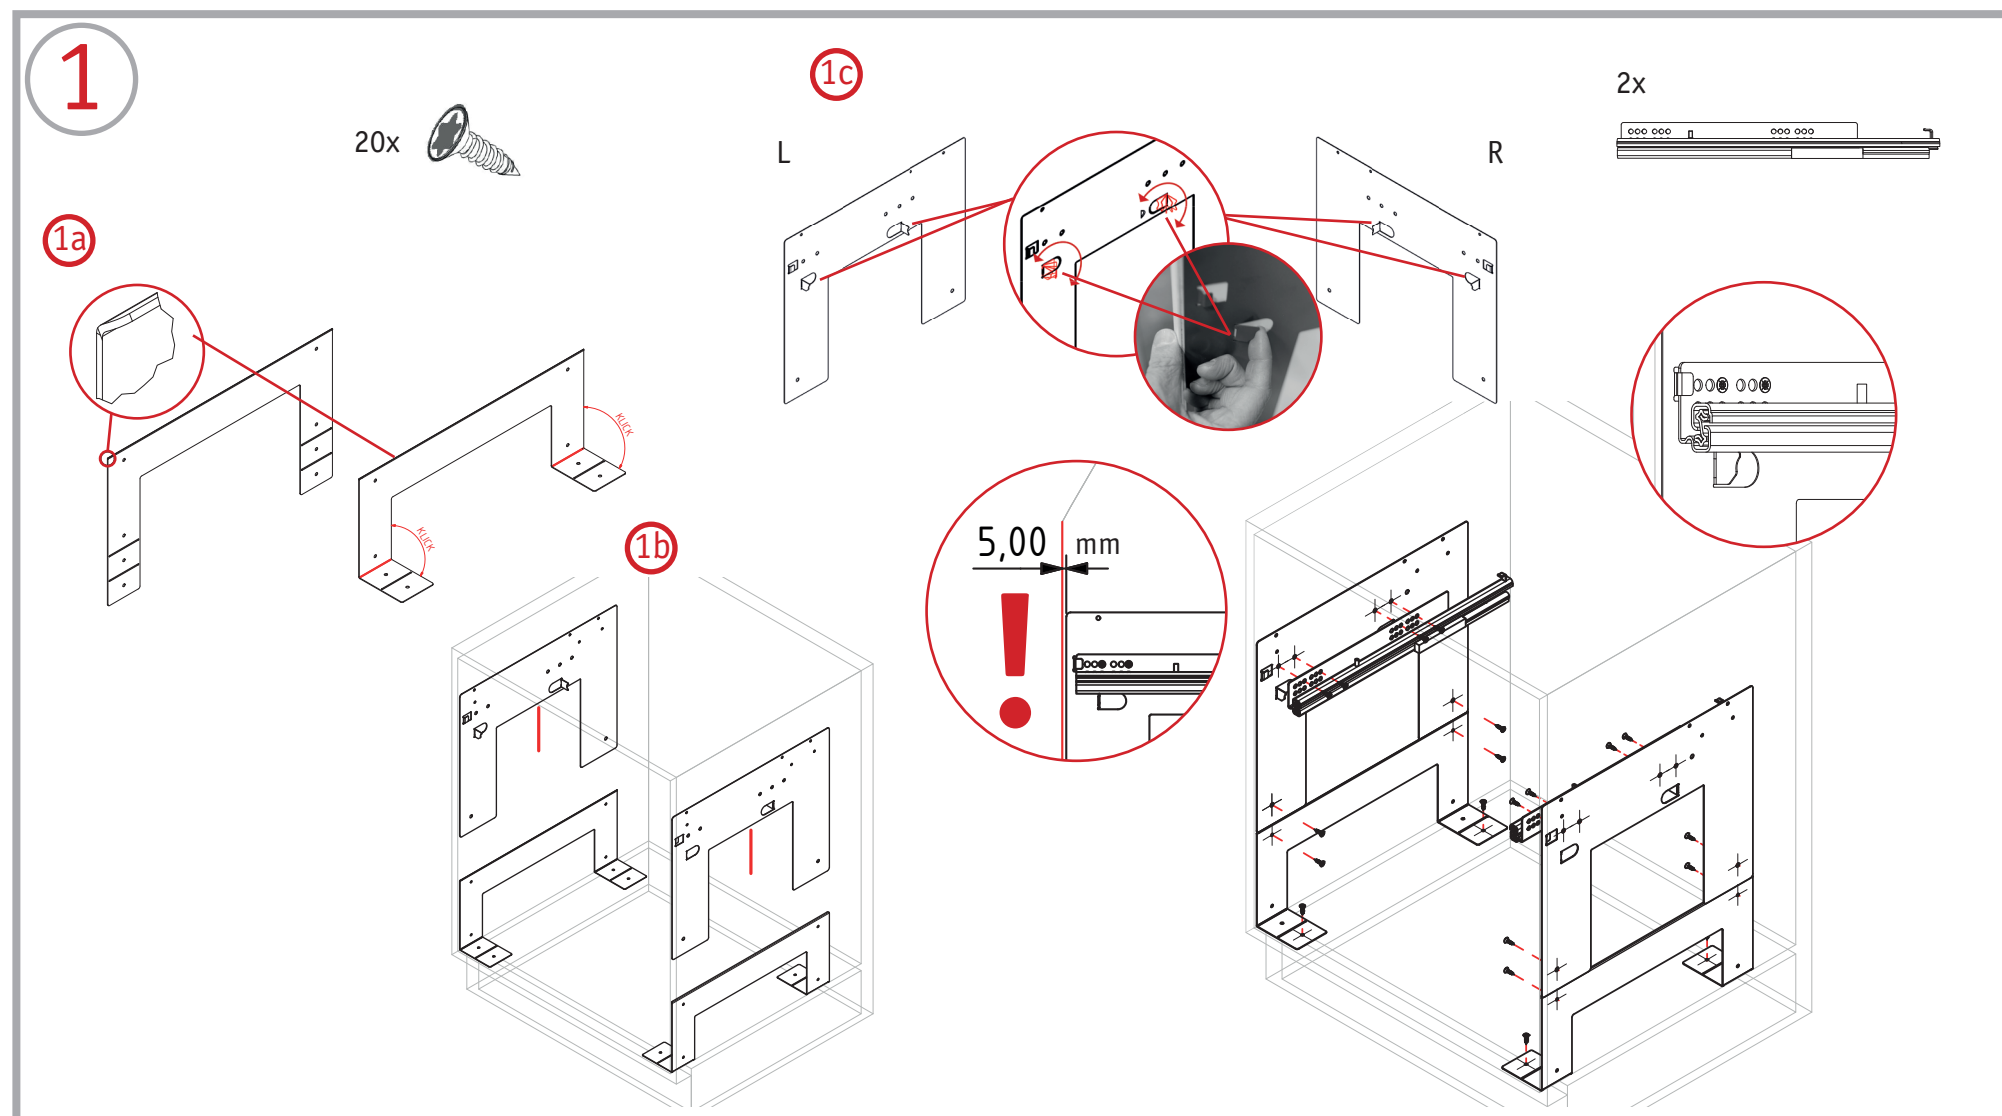

Pullboy Soft Comfort 1 29 Liter

Einbau- Abfallsammler/ Built-in waste bin

Die Pflege und Reinigung kann mit handelsüblichen Reinigungsmitteln erfolgen.

The waste bin can be cleaned with commercial household cleaner.

X = 19mm
Schrankboden
Cabinet base shelf
Fond de l'armoire

X = 16mm
Schrankboden
Cabinet base shelf
Fond de l'armoire

X = 16mm
Türmitte
center of the door
centre de la porte

X = 19mm
Türmitte
center of the door
centre de la porte