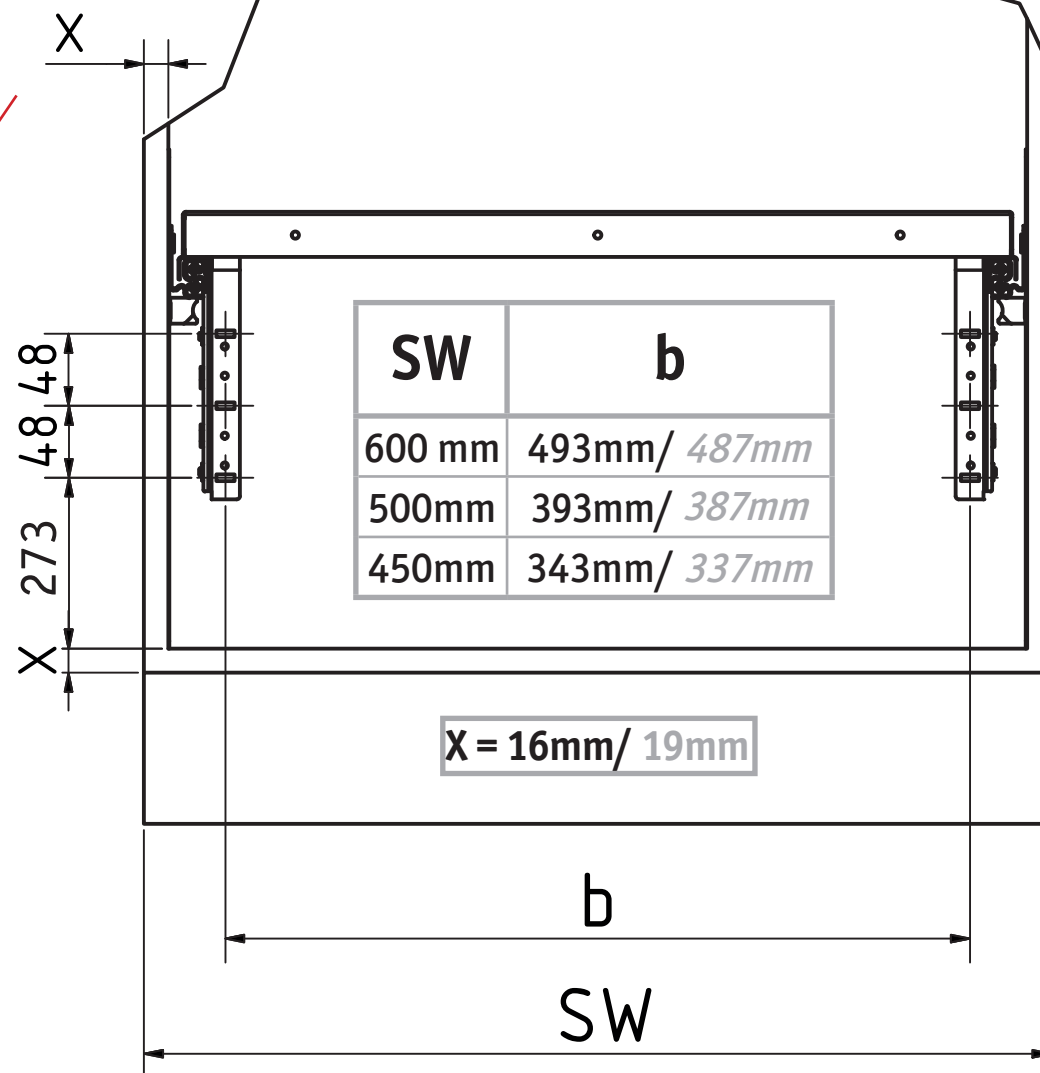

X = 19mm
Schrankboden
Cabinet base shelf
Fond de l'armoire

X = 16mm
Schrankboden
Cabinet base shelf
Fond de l'armoire

X = 16mm
Türmitte
center of the door
centre de la porte

X = 19mm
Türmitte
center of the door
centre de la porte

X = 16mm
Schrankboden
Cabinet base shelf
Fond de l'armoire

X = 19mm
Schrankboden
Cabinet base shelf
Fond de l'armoire