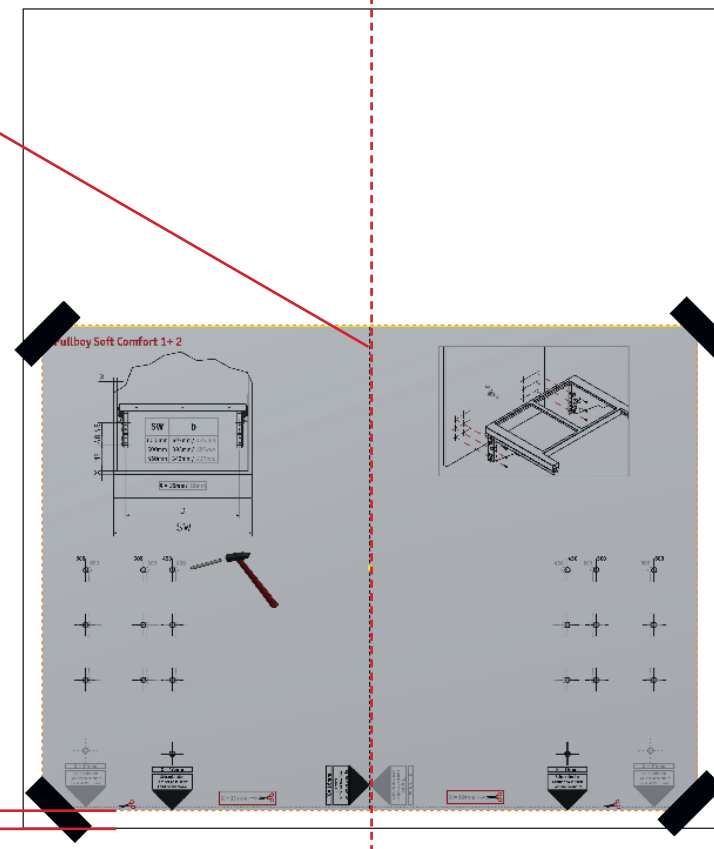

X = 19mm
Schrankboden
Cabinet base shelf
Fond de l'armoire

X = 16mm
Schrankboden
Cabinet base shelf
Fond de l'armoire

X = 16mm
Türmitte
center of the door
centre de la porte

X = 19mm
Türmitte
center of the door
centre de la porte

X = 16mm
Schrankboden
Cabinet base shelf
Fond de l'armoire

X = 19mm
Schrankboden
Cabinet base shelf
Fond de l'armoire