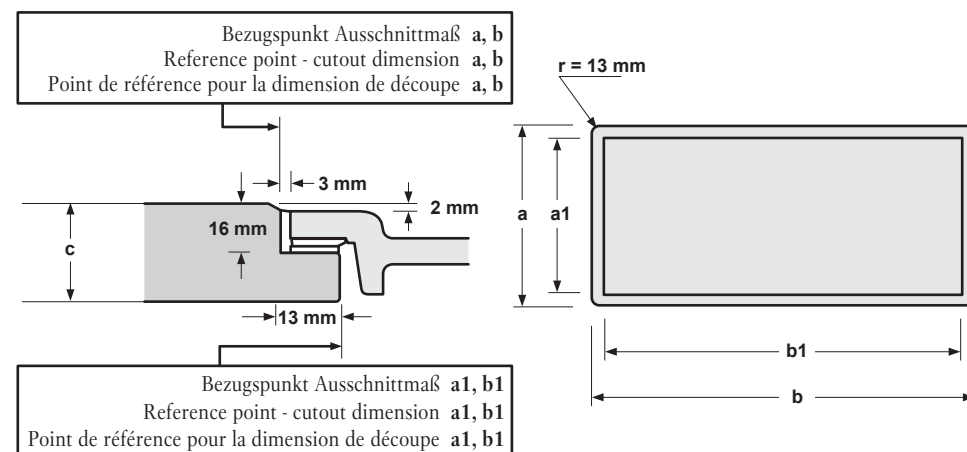

Ausschnittmaße
Cutout dimensions
Dimensions de la découpe

Modell			a (mm)	b (mm)	a1 (mm)	b1 (mm)	c (mm)
Linara 45 Flat	33841F/33842F		496	786	470	760	30
Linara 60 Flat	33861F/33842F6		496	986	470	960	30
Siluet 45 Flat	33341F/33342F		496	786	470	760	30
Siluet 50 Flat	33351F / 33352F		496	886	470	860	30
Siluet 50 S Flat	33451F / 33452F		496	496	470	470	30
Siluet 60 Flat	33361F/33362F		496	986	470	960	30
Siluet 60 R Flat	33371F/33372F		496	986	470	960	30
Siluet 60 S Flat	33461F/33462F		496	586	470	560	30
Subway 45 Flat	67141F / 67142F	X	481	751	455	725	40
Subway 45 Flat	67721F / 67722F		481	751	455	725	40
Subway 45 XS Flat	67811F / 67812F		481	446	455	420	30
Subway 50 S Flat	33151F 7 33152F		481	496	455	470	30
Subway 60 Flat	67121F/67122F	X	481	971	455	945	40
Subway 60 Flat	67701F/67702F		481	971	455	945	40
Subway 60 S Flat	33091F / 33092F		481	571	455	545	30
Subway 60 XM Flat	67801F / 67802F		481	591	455	565	30
Subway Style 45 Flat	33471F / 33472F	X	496	766	470	740	30
Subway Style 45 Flat	33481F / 33482F		496	766	470	740	30
Subway Style 50 S Flat	33551F/33552F		496	486	470	460	30
Subway Style 50 S Flat	335A1F/335A2F		496	486	470	460	30
Subway Style 50 XL Flat	33511F/33512F	X	496	886	470	860	30
Subway Style 50 XL Flat	33521F/33522F		496	886	470	860	30
Subway Style 60 S Flat	33661F/33662F		496	586	470	560	30
Subway Style 60 S Flat	336A1F/336A2F		496	586	470	560	30
Subway Style 60 XL Flat	33611F/33612F	X	496	986	470	960	30
Subway Style 60 XL Flat	33621F/33622F		496	986	470	960	30
Timeline 50 Flat	33071F 7 33072F		481	871	455	845	40
Timeline 60 Flat	67901F / 67902F		481	971	455	945	40

Das Montageset kann auch für den Kunden bestellt werden unter der Artikelnummer 9220 58 00.

The installation kit can also be ordered for customers under article number 9220 58 00.

Le kit de montage peut également être commandé pour le client sous la référence 9220 58 00.