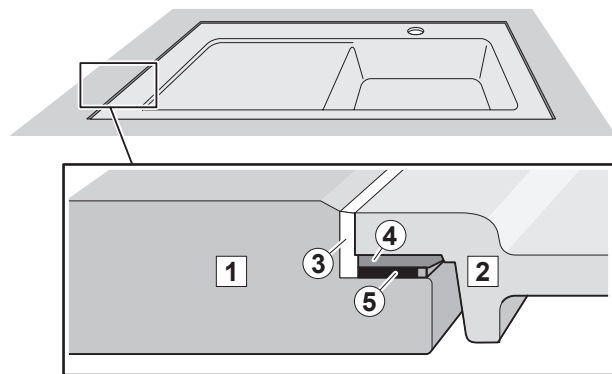

**DE MONTAGEANLEITUNG FLÄCHENBÜNDIGE SPÜLEN**  
**EN INSTALLATION INSTRUCTIONS FOR FLUSH-FIT SINKS**  
**FR NOTICE DE MONTAGE POUR ÉVIERS ENCASTRÉS À FLEUR**

**Einbau-Empfehlung**

für flächenbündige Spülen in Naturstein-Arbeitsplatten, Mindestplattendicke s.a. Tabelle

**Recommendations for installation**

of flush-fit sinks in natural stone worktops, minimum thickness see table below

**Recommandation de montage**

pour éviers encastrés à fleur dans plans de travail en pierre naturelle, épaisseur minimale voir tableau en bas