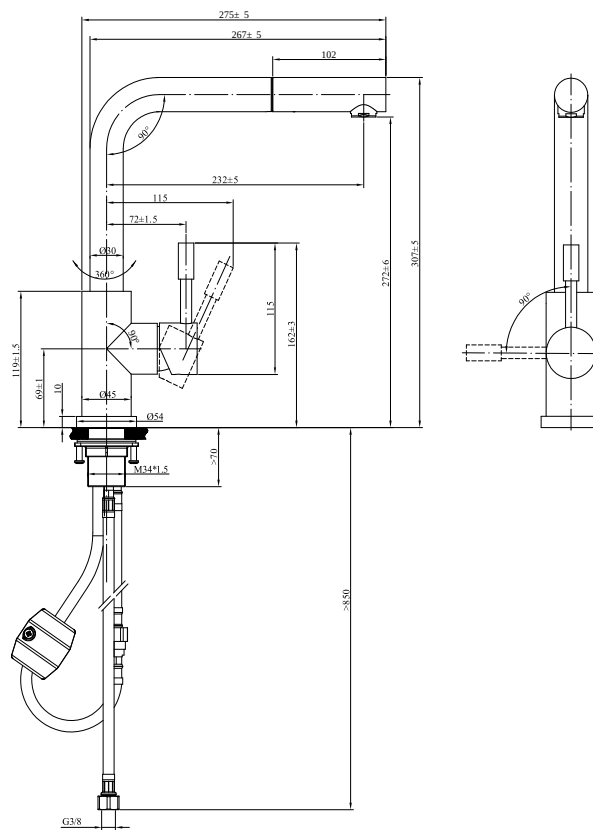

ARMATUR STEEL SHOWER WINDOW

PRODUKTINFORMATION

1 . POSITION

Artikelnummer	969901LC
Artikeltitel	Villeroy & Boch Steel Shower Window Küchenarmatur, aus Edelstahl, Edelstahl massiv
Produktbezeichnung	Küchenarmatur
Kollektion	Steel Shower Window
Montage / Montagetyp	Standarmatur
Montage-Hinweise	Montage der Armatur direkt vor einer Wand möglich, da die Kalt- und Warmwasserregulierung um 90° in Richtung Küchenspüle erfolgt
Lieferumfang	1 x Armatur , 1 x Anschlusschlauchset 1 x Befestigungssatz 1 x Montageanleitung 1 x Pflegehinweis 1 x Brauseschlauch mit Rückholfeder
Bestellhinweise	Ablaufgarnitur und Excenterknopf separat erhältlich
Länge in mm	275
Breite in mm	45
Höhe in mm	307
Gewicht in kg	2,44
Material	Edelstahl
Oberfläche	matt
Farbbezeichnung der Farbe	Edelstahl massiv
EAN Nummer	4065467418078
Technische Informationen	Material: Edelstahl massiv, Material Kartusche: Kunststoff, Keramikdichtscheiben Schwenkbereich: 360° Öffnungswinkel des Hebels: 25° Montage der Armatur direkt vor einer Wand möglich, da die Kalt- und Warmwasserregulierung um 90° in Richtung Küchenspüle erfolgt Brauseschlauch: integriert, herausziehbar, Länge 1800 mm Durchflussmenge Comfortstrahl: 8,05 l/Min Flexible Anschlusschläuche, Länge 800 mm Rückholung der Brause durch Kugelgewicht Sockelhöhe bei ausgezogener Armatur: 54 mm Freiraum in oder neben der Küchenspüle zum Nutzen der Window-Funktion notwendig Armatur lässt sich flexibel herausziehen und auf Arbeitsplatte ablegen und ermöglicht somit

Vorfensterinstallation||Na
Herausnehmen muss die
auf ein weiches Tuch abg
werden

Niederdruck	Nein
Auslauflänge in mm	232

FARBE

FARBBEZEICHNUNG

Edeltahl massiv

TECHNISCHE ZEICHNUNGEN

969901LC

MERKMALE

Komfortable Höhe für Armaturen in Kombination mit Aufsatzwaschbecken