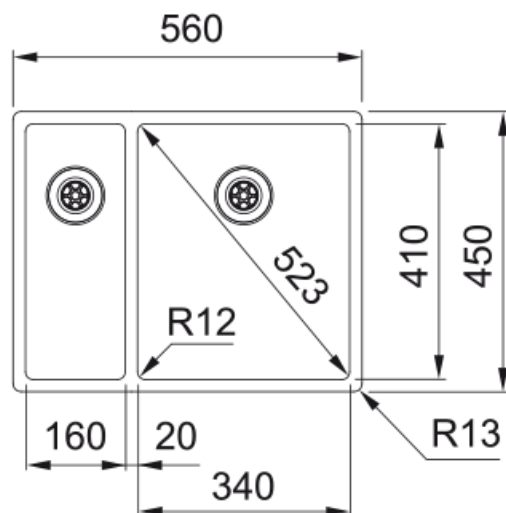

# BXX 260/160-34-16 31/2" | SV OLB R12 | 127.0375.279

Unsere Box-Spülen kombinieren Schweizer Ingenieurskunst mit schlankem, minimalistischem Design und einer langlebigen Pearl-Ausführung, die sich einfach reinigen lässt.

### Abmessungen

Abmessung: Länge	560.0
Abmessung: Breite	450.0
Becken 1: Länge	340.0
Becken 1: Breite	410.0
Becken 1: Tiefe	200.0
Becken 2: Länge	160.0
Becken 2: Breite	410.0
Becken 2: Tiefe	140.0