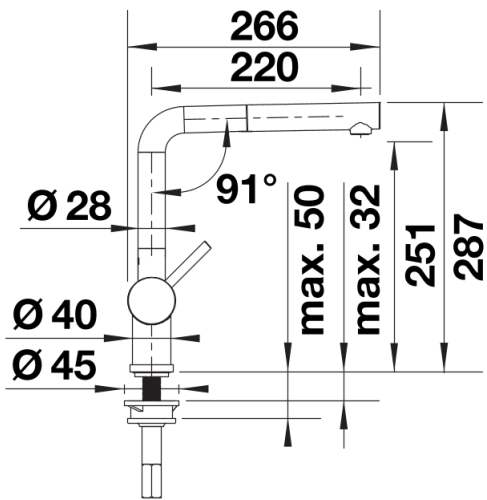

Produktdatenblatt LINUS-S Hebel links

Art. Nr. 514016

Vorteil

- Bessere Bedienung für Linkshänder bzw. wenn Hahnlochbohrung links vom Hauptbecken ist
- Minimalistisches Design
- Herausziehbarer Auslauf
- Hochwertige Metallausführung der Brause
- Hoher Auslauf für leichtes Befüllen von Töpfen und Vasen

Farben

Verfügbare Farben
chrom

galvanisch chrom

Lieferumfang

- Auslauf 140° schwenkbar
- Hahnlochbohrung mit \varnothing 35 mm erforderlich
- Kartusche mit keramischen Dichtungen
- Brauseschlauch metallummantelt
- Flexible Anschlusschläuche mit 450 mm Länge und $\frac{3}{8}$ " Mutter für besonders leichte und sichere Montage
- Patentierter Strahlregler für deutlich geringere Verkalkung
- Stabilisierungsplatte zur Erhöhung der Standfestigkeit der Küchenarmatur bei Einbau in Spülen aus Edelstahl
- Serienmäßig mit Rückflussverhinderer ausgestattet und damit eigensicher gegen Rückfließen nach EN 1717
- LGA zertifiziert
- DVGW zertifiziert

Details

Schwenkbereich

Seitenansicht Hebel 2D

Seitenansicht