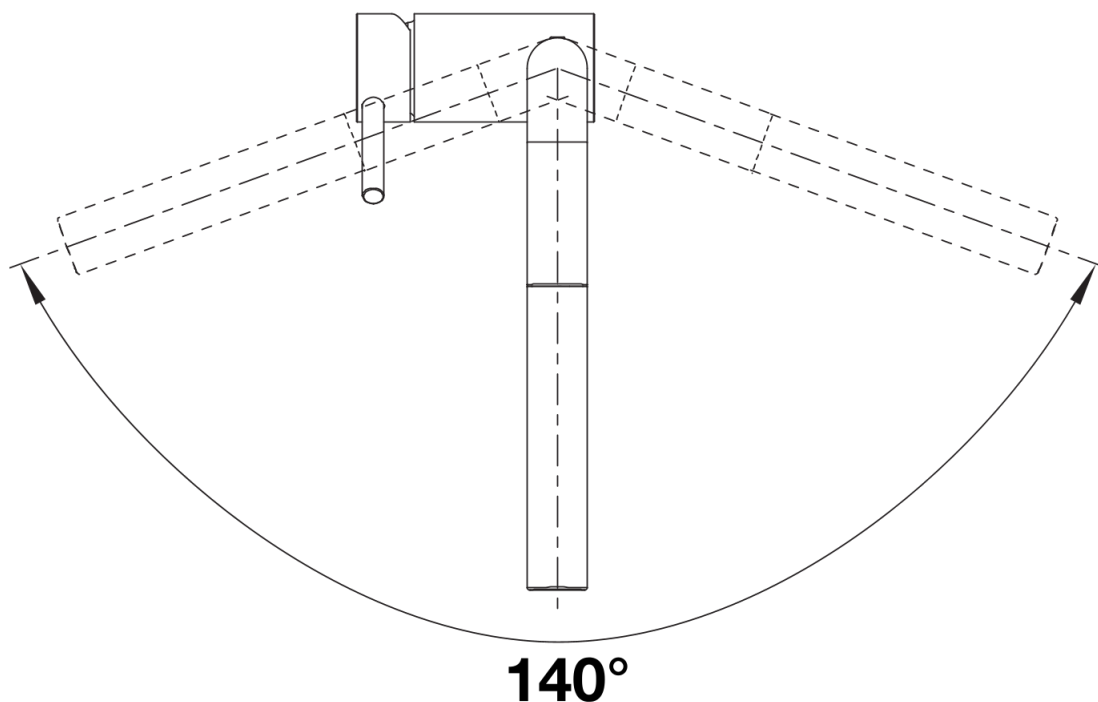

Produktdatenblatt LINUS-S Hebel links

Art. Nr. 514016

Vorteil

- Bessere Bedienung für Linkshänder bzw. wenn Hahnlochbohrung links vom Hauptbecken ist
- Minimalistisches Design
- Herausziehbarer Auslauf
- Hochwertige Metallausführung der Brause
- Hoher Auslauf für leichtes Befüllen von Töpfen und Vasen

Farben

Verfügbare Farben
chrom

galvanisch chrom

Lieferumfang

- Auslauf 140° schwenkbar
- Hahnlochbohrung mit \varnothing 35 mm erforderlich
- Kartusche mit keramischen Dichtungen
- Brauseschlauch metallummantelt
- Flexible Anschlusschläuche mit 450 mm Länge und $\frac{3}{8}$ " Mutter für besonders leichte und sichere Montage
- Patentierter Strahlregler für deutlich geringere Verkalkung
- Stabilisierungsplatte zur Erhöhung der Standfestigkeit der Küchenarmatur bei Einbau in Spülen aus Edelstahl
- Serienmäßig mit Rückflussverhinderer ausgestattet und damit eigensicher gegen Rückfließen nach EN 1717
- LGA zertifiziert
- DVGW zertifiziert

Details

Schwenkbereich

Seitenansicht Hebel 2D

Seitenansicht