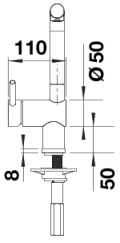

Produktdatenblatt LINUS-S Hebel links

Art. Nr. 514016

Vorteil

- Bessere Bedienung für Linkshänder bzw. wenn Hahnlochbohrung links vom Hauptbecken ist
- Minimalistisches Design
- Herausziehbarer Auslauf
- Hochwertige Metallausführung der Brause
- Hoher Auslauf für leichtes Befüllen von Töpfen und Vasen

Farben

Verfügbare Farben
chrom

galvanisch chrom

Lieferumfang

- Auslauf 140° schwenkbar
- Hahnlochbohrung mit \varnothing 35 mm erforderlich
- Kartusche mit keramischen Dichtungen
- Brauseschlauch metallummantelt
- Flexible Anschlusschläuche mit 450 mm Länge und $\frac{3}{8}$ " Mutter für besonders leichte und sichere Montage
- Patentierter Strahlregler für deutlich geringere Verkalkung
- Stabilisierungsplatte zur Erhöhung der Standfestigkeit der Küchenarmatur bei Einbau in Spülen aus Edelstahl
- Serienmäßig mit Rückflussverhinderer ausgestattet und damit eigensicher gegen Rückfließen nach EN 1717
- LGA zertifiziert
- DVGW zertifiziert

Details

Schwenkbereich

Seitenansicht Hebel 2D

Seitenansicht