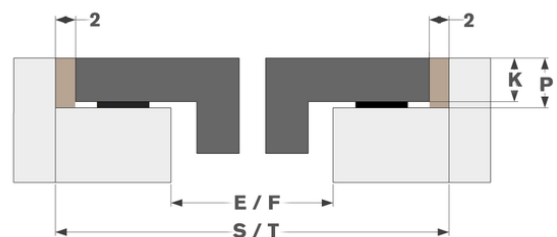

Design

- Bedienung Touch-Sensorbedienung, Slider
- Touch-Sensorfarbe Rot
- Glaskante Rund
- Einbau Auflage, Voll-flächenbündigen Einbau

Abmessungen

- Gerätemaße (BxTxH) 380 x 520 x 60
- Ausschnitt (BxT) (mm) 370 x 490

Technische Eigenschaften

- Maximale Leistung (W) 2800
- Single-phase supply voltage (V) 230 V
- Frequenz (Hz) 50-60
- Gewicht (kg) 7,4

Abmessungen

	A	B	C	D	H
mm	380	520	370	490	60

Auflage

	E	F	K	P	X
mm	370	490	6	8	50

Voll-flächenbündigen Einbau

	E	F	S	T	K	P	X
mm	370	490	384	524	6	8	50