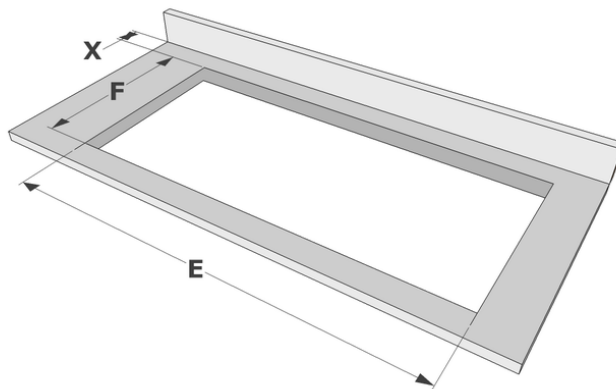

Design

- Bedienung Touch-Sensorbedienung, Slider
- Touch-Sensorfarbe Rot
- Glaskante Rund
- Einbau Auflage, Voll-flächenbündigen Einbau

Abmessungen

- Gerätemaße (BxTxH) 380 x 520 x 60
- Ausschnitt (BxT) (mm) 370 x 490

Technische Eigenschaften

- Maximale Leistung (W) 2800
- Single-phase supply voltage (V) 230 V
- Frequenz (Hz) 50-60
- Gewicht (kg) 7,4

Abmessungen

	A	B	C	D	H
mm	380	520	370	490	60

Auflage

	E	F	K	P	X
mm	370	490	6	8	50

Voll-flächenbündigen Einbau

	E	F	S	T	K	P	X
mm	370	490	384	524	6	8	50