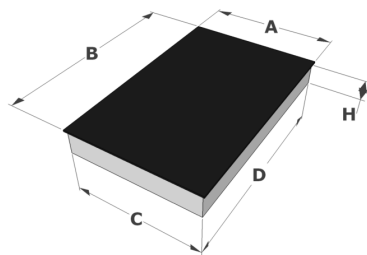

Induktionskochfeld - Teppan yaki
38 cm
Glas

EAN 5414425037537

Kochzonen

- Vorne : 1400 W - 145 mm
- Rear : 1400 W - 145 mm

Funktionen & Eigenschaften

- Brückenfunktion(en) 1
- Grillfunktion -
- Automatische Topferkennung -
- Warmhaltefunktion (°C) 42°C, 70°C, 94°C
- Restwärmeanzeige ▪
- Kindersicherung ▪
- Stop&Go funktion ▪
- Timer Timer für jede Zone, Kurzzeitwecker

Design

- Bedienung Touch-Sensorbedienung, Slider
- Touch-Sensorfarbe Rot
- Glaskante Rund
- Einbau Auflage, Voll-flächenbündigen Einbau

Abmessungen

- Gerätemaße (BxTxH) 380 x 520 x 60
- Ausschnitt (BxT) (mm) 370 x 490

Technische Eigenschaften

- Maximale Leistung (W) 2800
- Single-phase supply voltage (V) 230 V
- Frequenz (Hz) 50-60
- Gewicht (kg) 7,4

Abmessungen

	A	B	C	D	H
mm	380	520	370	490	60

Auflage

	E	F	K	P	X
mm	370	490	6	8	50