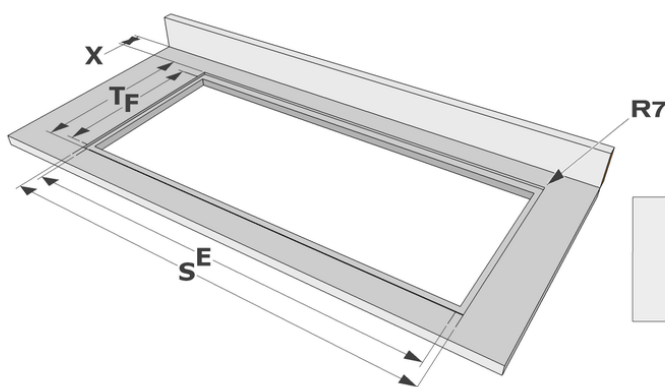

Design

- Bedienung Touch-Sensorbedienung, Slider
- Touch-Sensorfarbe Rot
- Glaskante Rund
- Einbau Auflage, Voll-flächenbündigen Einbau

Abmessungen

- Gerätemaße (BxTxH) 380 x 520 x 60
- Ausschnitt (BxT) (mm) 370 x 490

Technische Eigenschaften

- Maximale Leistung (W) 2800
- Single-phase supply voltage (V) 230 V
- Frequenz (Hz) 50-60
- Gewicht (kg) 7,4

Abmessungen

	A	B	C	D	H
mm	380	520	370	490	60

Auflage

	E	F	K	P	X
mm	370	490	6	8	50

Voll-flächenbündigen Einbau

	E	F	S	T	K	P	X
mm	370	490	384	524	6	8	50