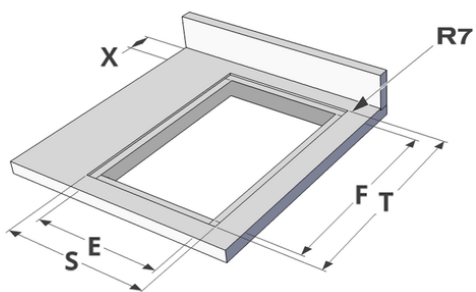

Design

▪ Bedienung	Touch sensorbedienung
▪ Touch-Sensorfarbe	Rot
▪ Glaskante	Rund
▪ Einbau	Auflage, Voll-flächenbündigen Einbau

Abmessungen

▪ Gerätemaße (BxTxH)	380 x 520 x 55
▪ Ausschnitt (BxT) (mm)	350 x 490

Technische Eigenschaften

▪ Anschlusswert (W)	3700
▪ Anschluss	220-240V 1L+N
▪ Frequenz (Hz)	50-60

Abmessungen

	A	B	C	D	H
mm	380	520	254	479	55

Auflage

	E	F	K	P	X
mm	350	490	4	6	50

Voll-flächenbündigen Einbau

	E	F	S	T	K	P	X
mm	350	490	384	524	4	6	50

Accessoires

Kochen

1700092

Edelstahl Seitenprofile