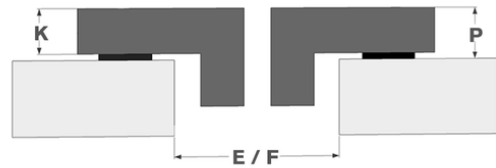

Induktionskochfeld - Domino
2 zonen 38 cm
Glas

EAN 5414425200719

Kochzonen

- 2 zonen
- Vorne : 1600/1850 W - 200x240 mm
- Rear : 2100/3000 W - 200x240 mm

Funktionen & Eigenschaften

▪ Brückenfunktion(en)	1
▪ Brückenaktivierung	Manual
▪ Grillfunktion	-
▪ Chef-Funktion	-
▪ Pot-Move-Funktion	-
▪ Automatische Topferkennung	-
▪ Restwärmeanzeige	▪
▪ Wischschutzfunktion	-
▪ Kindersicherung	▪
▪ Stop&Go funktion	-
▪ Timer	Kurzzeitwecker, Timer für jede Zone

Design

▪ Bedienung	Touch sensorbedienung
▪ Touch-Sensorfarbe	Rot
▪ Glaskante	Rund
▪ Einbau	Auflage, Voll-flächenbündigen Einbau

Abmessungen

▪ Gerätemaße (BxTxH)	380 x 520 x 55
▪ Ausschnitt (BxT) (mm)	350 x 490

Technische Eigenschaften

▪ Anschlusswert (W)	3700
▪ Anschluss	220-240V 1L+N
▪ Frequenz (Hz)	50-60

Abmessungen

	A	B	C	D	H
mm	380	520	254	479	55

Auflage

	E	F	K	P	X
mm	350	490	4	6	50

Voll-flächenbündigen Einbau

	E	F	S	T	K	P	X
mm	350	490	384	524	4	6	50

Accessoires

Kochen

1700092

Edelstahl Seitenprofile