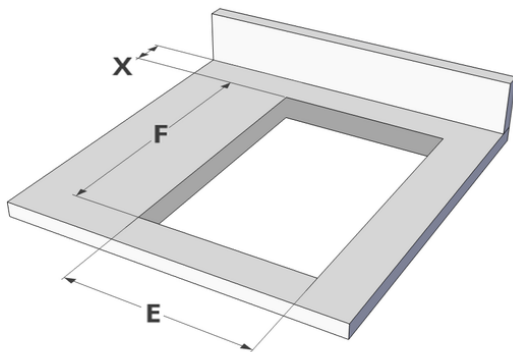

Design

▪ Bedienung	Touch sensorbedienung
▪ Touch-Sensorfarbe	Rot
▪ Glaskante	Rund
▪ Einbau	Auflage, Voll-flächenbündigen Einbau

Abmessungen

▪ Gerätemaße (BxTxH)	380 x 520 x 55
▪ Ausschnitt (BxT) (mm)	350 x 490

Technische Eigenschaften

▪ Anschlusswert (W)	3700
▪ Anschluss	220-240V 1L+N
▪ Frequenz (Hz)	50-60

Abmessungen

	A	B	C	D	H
mm	380	520	254	479	55

Auflage

	E	F	K	P	X
mm	350	490	4	6	50

Voll-flächenbündigen Einbau

	E	F	S	T	K	P	X
mm	350	490	384	524	4	6	50

Accessoires

Kochen

1700092

Edelstahl Seitenprofile