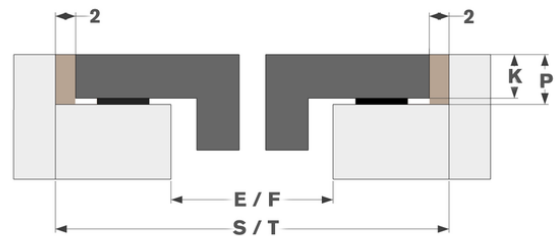

Induktionskochfeld - Domino
2 zonen 38 cm
Glas

EAN 5414425200719

Kochzonen

- 2 zonen
- Vorne : 1600/1850 W - 200x240 mm
- Rear : 2100/3000 W - 200x240 mm

Funktionen & Eigenschaften

▪ Brückenfunktion(en)	1
▪ Brückenaktivierung	Manual
▪ Grillfunktion	-
▪ Chef-Funktion	-
▪ Pot-Move-Funktion	-
▪ Automatische Topferkennung	-
▪ Restwärmeanzeige	▪
▪ Wischschutzfunktion	-
▪ Kindersicherung	▪
▪ Stop&Go funktion	-
▪ Timer	Kurzzeitwecker, Timer für jede Zone

Design

▪ Bedienung	Touch sensorbedienung
▪ Touch-Sensorfarbe	Rot
▪ Glaskante	Rund
▪ Einbau	Auflage, Voll-flächenbündigen Einbau

Abmessungen

▪ Gerätemaße (BxTxH)	380 x 520 x 55
▪ Ausschnitt (BxT) (mm)	350 x 490

Technische Eigenschaften

▪ Anschlusswert (W)	3700
▪ Anschluss	220-240V 1L+N
▪ Frequenz (Hz)	50-60

Abmessungen

	A	B	C	D	H
mm	380	520	254	479	55

Auflage

	E	F	K	P	X
mm	350	490	4	6	50

Voll-flächenbündigen Einbau

	E	F	S	T	K	P	X
mm	350	490	384	524	4	6	50

Accessoires

Kochen

1700092

Edelstahl Seitenprofile