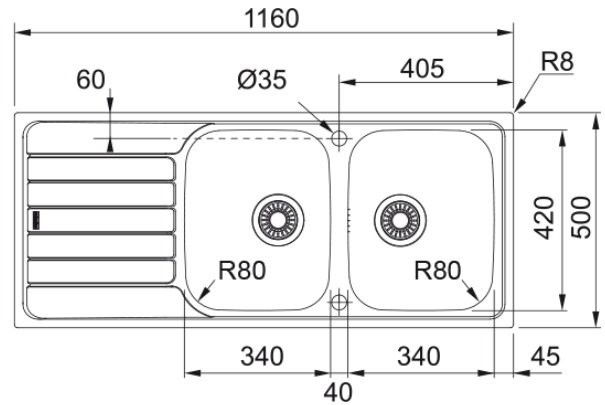

## Technische Daten

### Abmessungen

Abmessung: Länge	1160.0
Abmessung: Breite	500.0
Becken 1: Länge	340.0
Becken 1: Breite	420.0
Becken 1: Tiefe	155.0
Becken 2: Länge	340.0
Becken 2: Breite	420.0
Becken 2: Tiefe	155.0
Ausschnitt Obeneinbau Länge	1140.0
Ausschnitt Obeneinbau Breite	480.0

### Produktspezifikationen

Einbauart	Einbau
Ablauf	3 1/2"
Abtropffläche	Abtropffläche reversibel