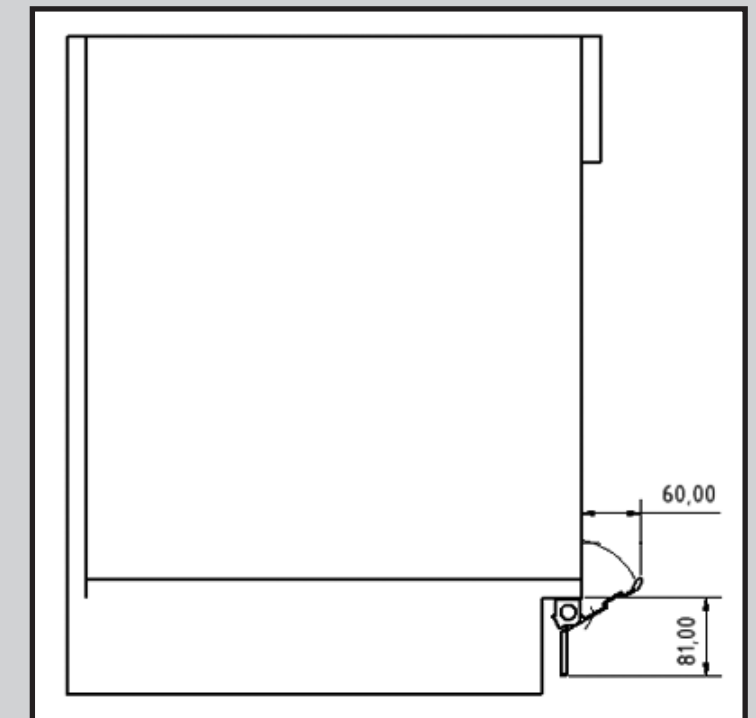

Fußkick Selbststeinzug

Pullboy Premium 832...
 Pullboy Soft 839...
 Pullboy Z 827.../ 829...

Montageanleitung Assembly instructions Instructions de montage Instruccion den montaje Montagehandleiding

Die Pflege und Reinigung kann mit handelsüblichen Reinigungsmitteln erfolgen.

1) M 4 x 30 mm		2 Stück
2) M 4		2 Stück
3) Unterlegscheibe M4		4 Stück

Achtung! Sockelhöhe mind.: 90 mm