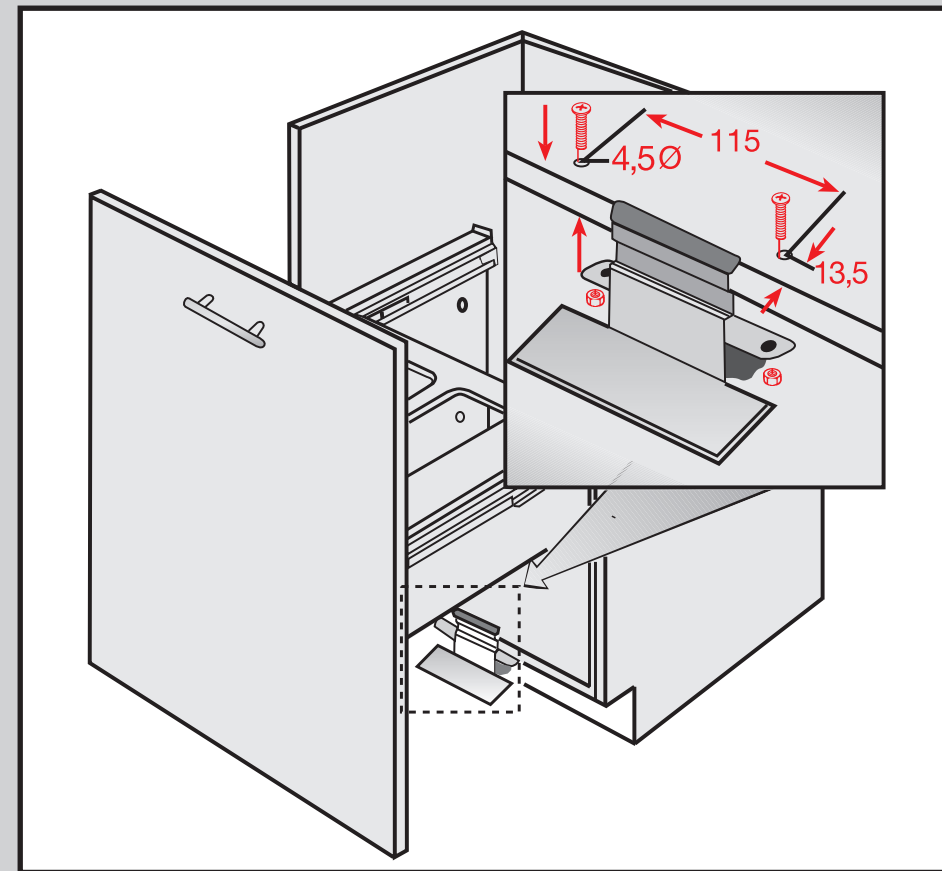

El cubo de basura se puede limpiar con limpiador domestico comercial.

Onderhoud en reiniging met normale spoelmiddelen voor huishoudelijk gebruik.