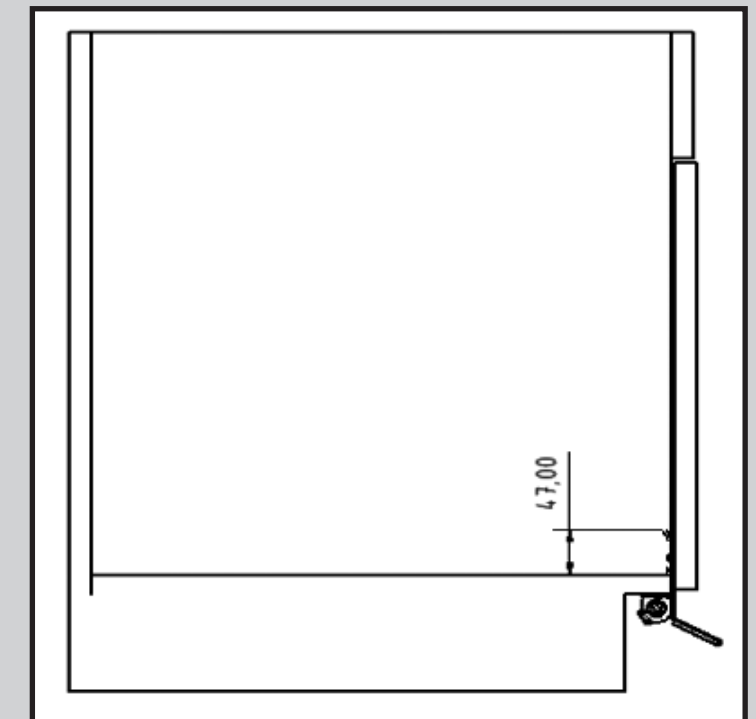

Fußkick Selbststeinzug

Pullboy Premium 832...
 Pullboy Soft 839...
 Pullboy Z 827.../ 829...

Montageanleitung Assembly instructions Instructions de montage Instruccion den montaje Montagehandleiding

Die Pflege und Reinigung kann mit handelsüblichen Reinigungsmitteln erfolgen.

1) M 4 x 30 mm		2 Stück
2) M 4		2 Stück
3) Unterlegscheibe M4		4 Stück

Achtung! Sockelhöhe mind.: 90 mm