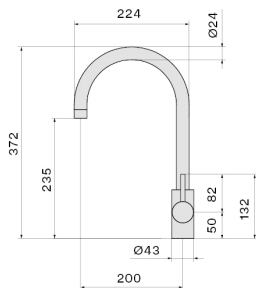

VERBRAUCH UND ANSCHLUSS

EIGENSCHAFTEN

ENERGIEEFFIZIENZKLASSE