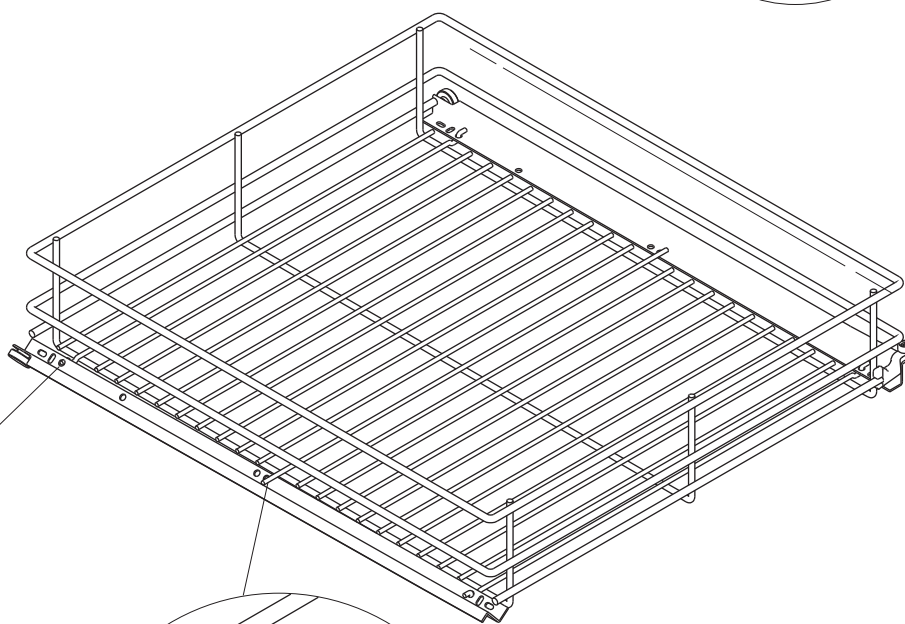

Montageanleitung

Auszugskorb

Art.-Nr. 007457 - 007462

Mounting instructions for pull-out baskets

Art.-No. 007457 - 007462

Auszugskorb

(A)

(B)

Auszugskorb

©

©

Auszugskorb

Stückliste Contents of pack		
1	Distanzstück spacer	x3
2	Korb basket	x1
3	Führung runners	x2
4	Türabweiser door reset clip	x1