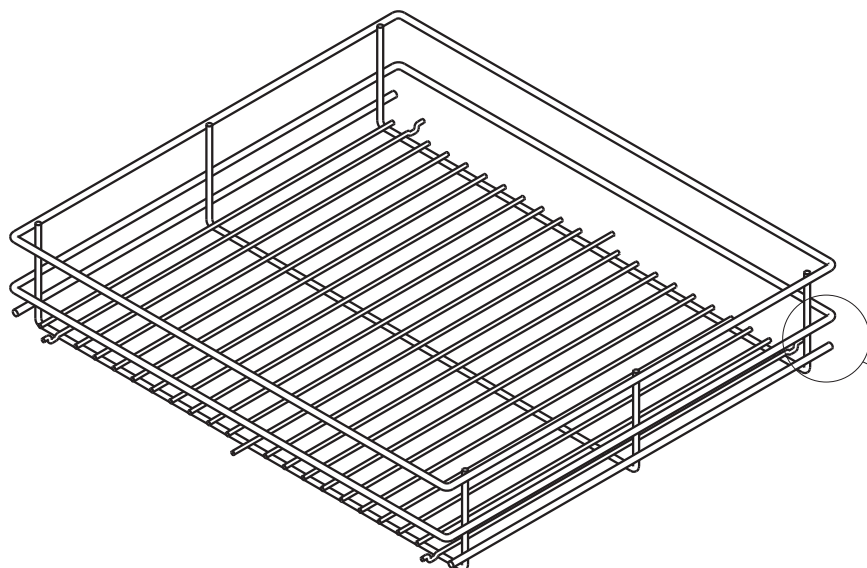

Montageanleitung

Auszugskorb

Art.-Nr. 007457 - 007462

Mounting instructions for pull-out baskets

Art.-No. 007457 - 007462

Auszugskorb

(A)

(B)

Auszugskorb

©

©

Auszugskorb

Stückliste Contents of pack		
1	Distanzstück spacer	x3
2	Korb basket	x1
3	Führung runners	x2
4	Türabweiser door reset clip	x1