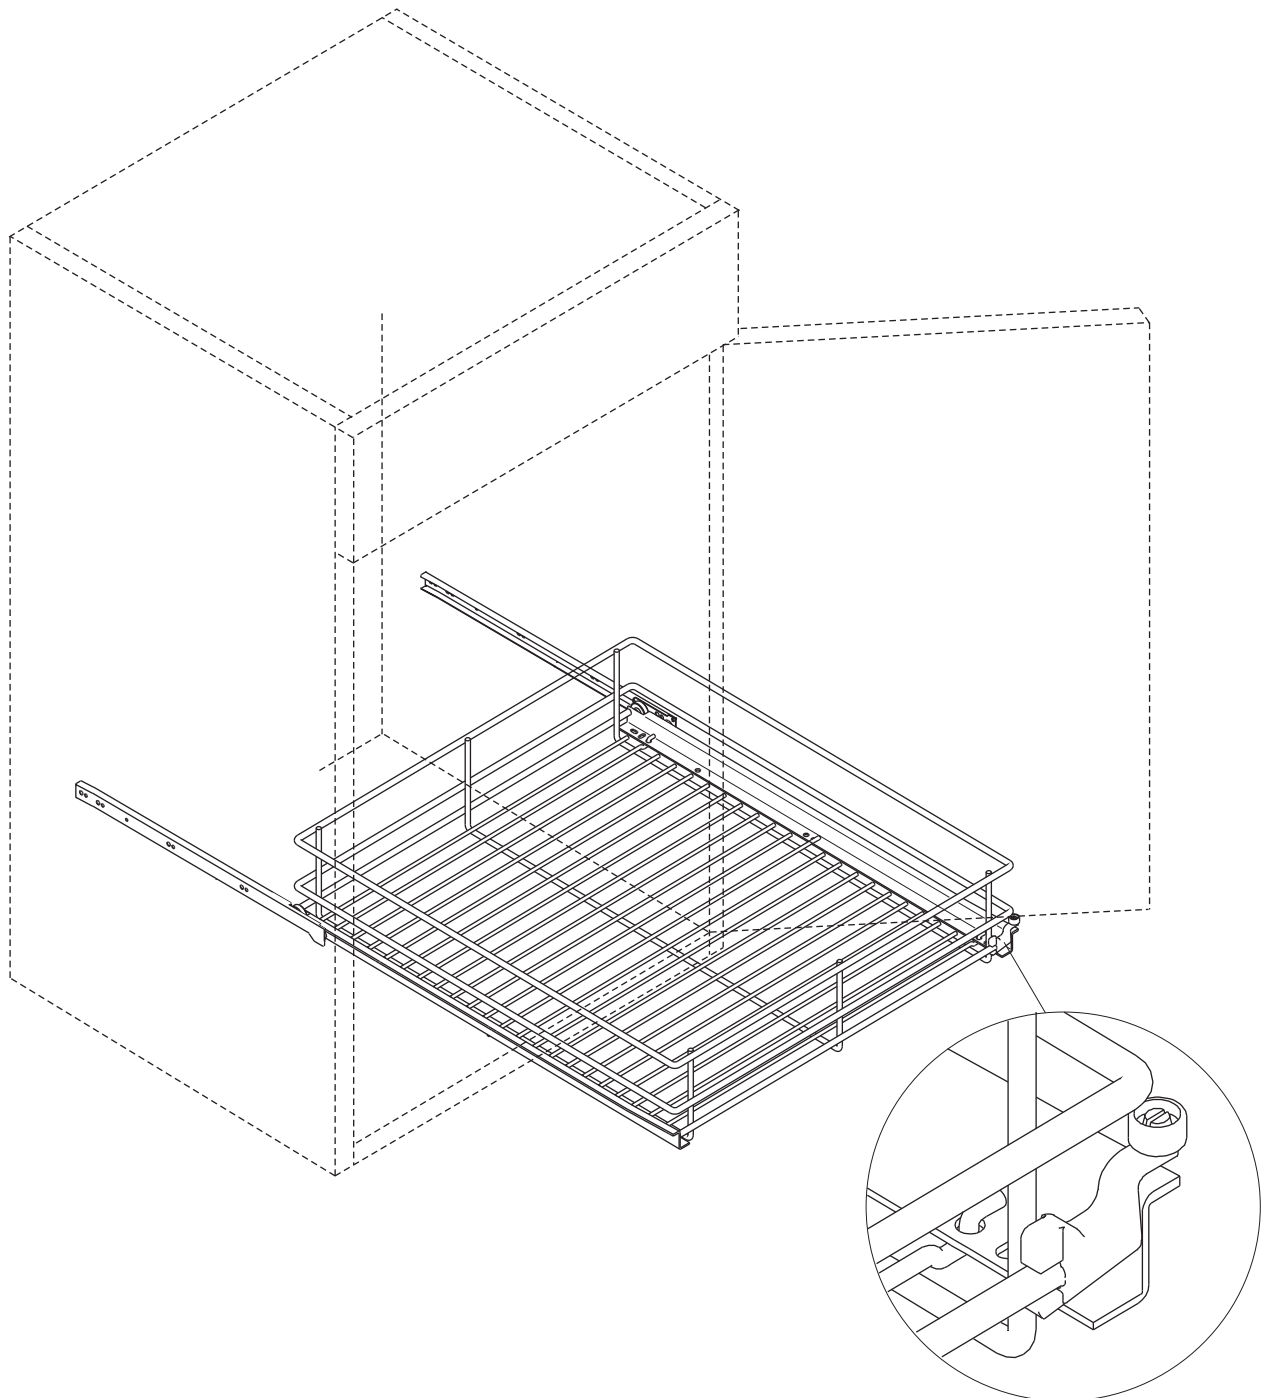

Montageanleitung

Auszugskorb

Art.-Nr. 007457 - 007462

Mounting instructions for pull-out baskets

Art.-No. 007457 - 007462

Auszugskorb

(A)

(B)

Auszugskorb

©

©

Auszugskorb

Stückliste Contents of pack		
1	Distanzstück spacer	x3
2	Korb basket	x1
3	Führung runners	x2
4	Türabweiser door reset clip	x1