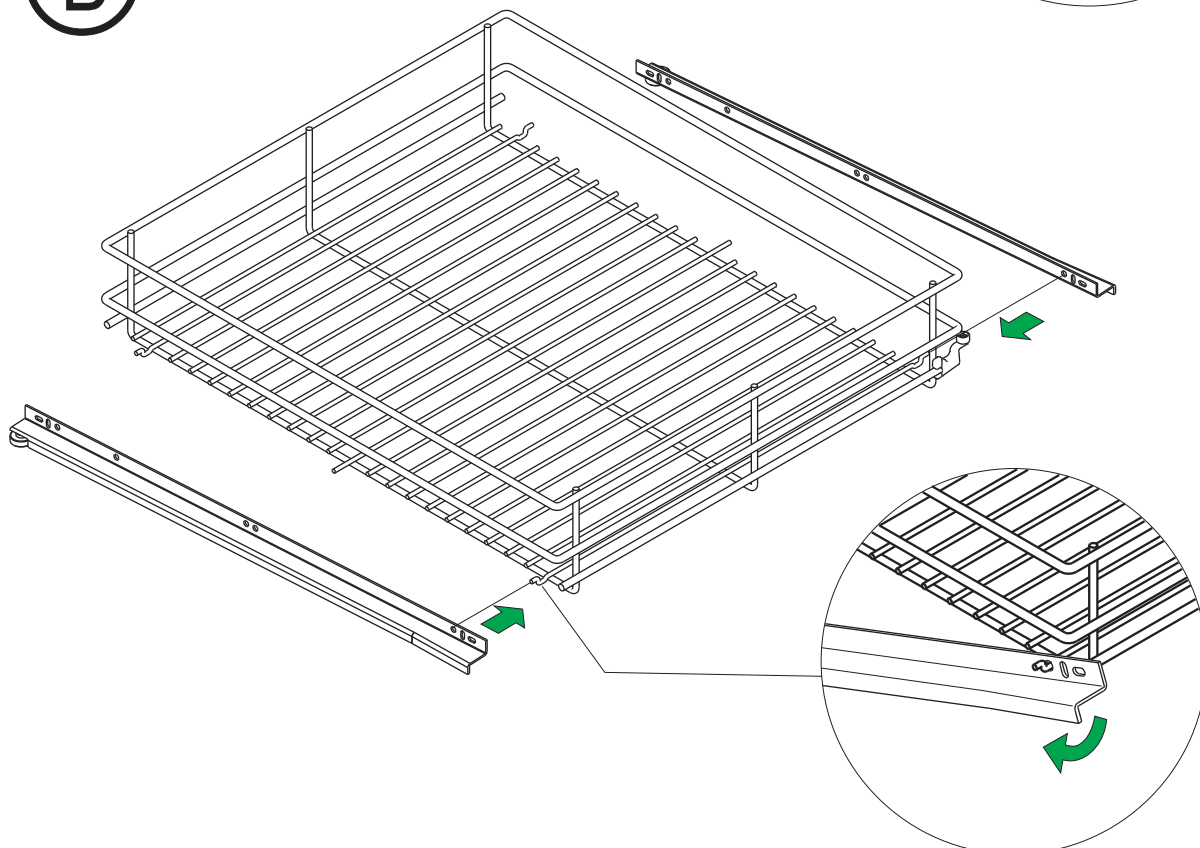

Montageanleitung

Auszugskorb

Art.-Nr. 007457 - 007462

Mounting instructions for pull-out baskets

Art.-No. 007457 - 007462

Auszugskorb

(A)

(B)

Auszugskorb

©

©

Auszugskorb

Stückliste Contents of pack		
1	Distanzstück spacer	x3
2	Korb basket	x1
3	Führung runners	x2
4	Türabweiser door reset clip	x1