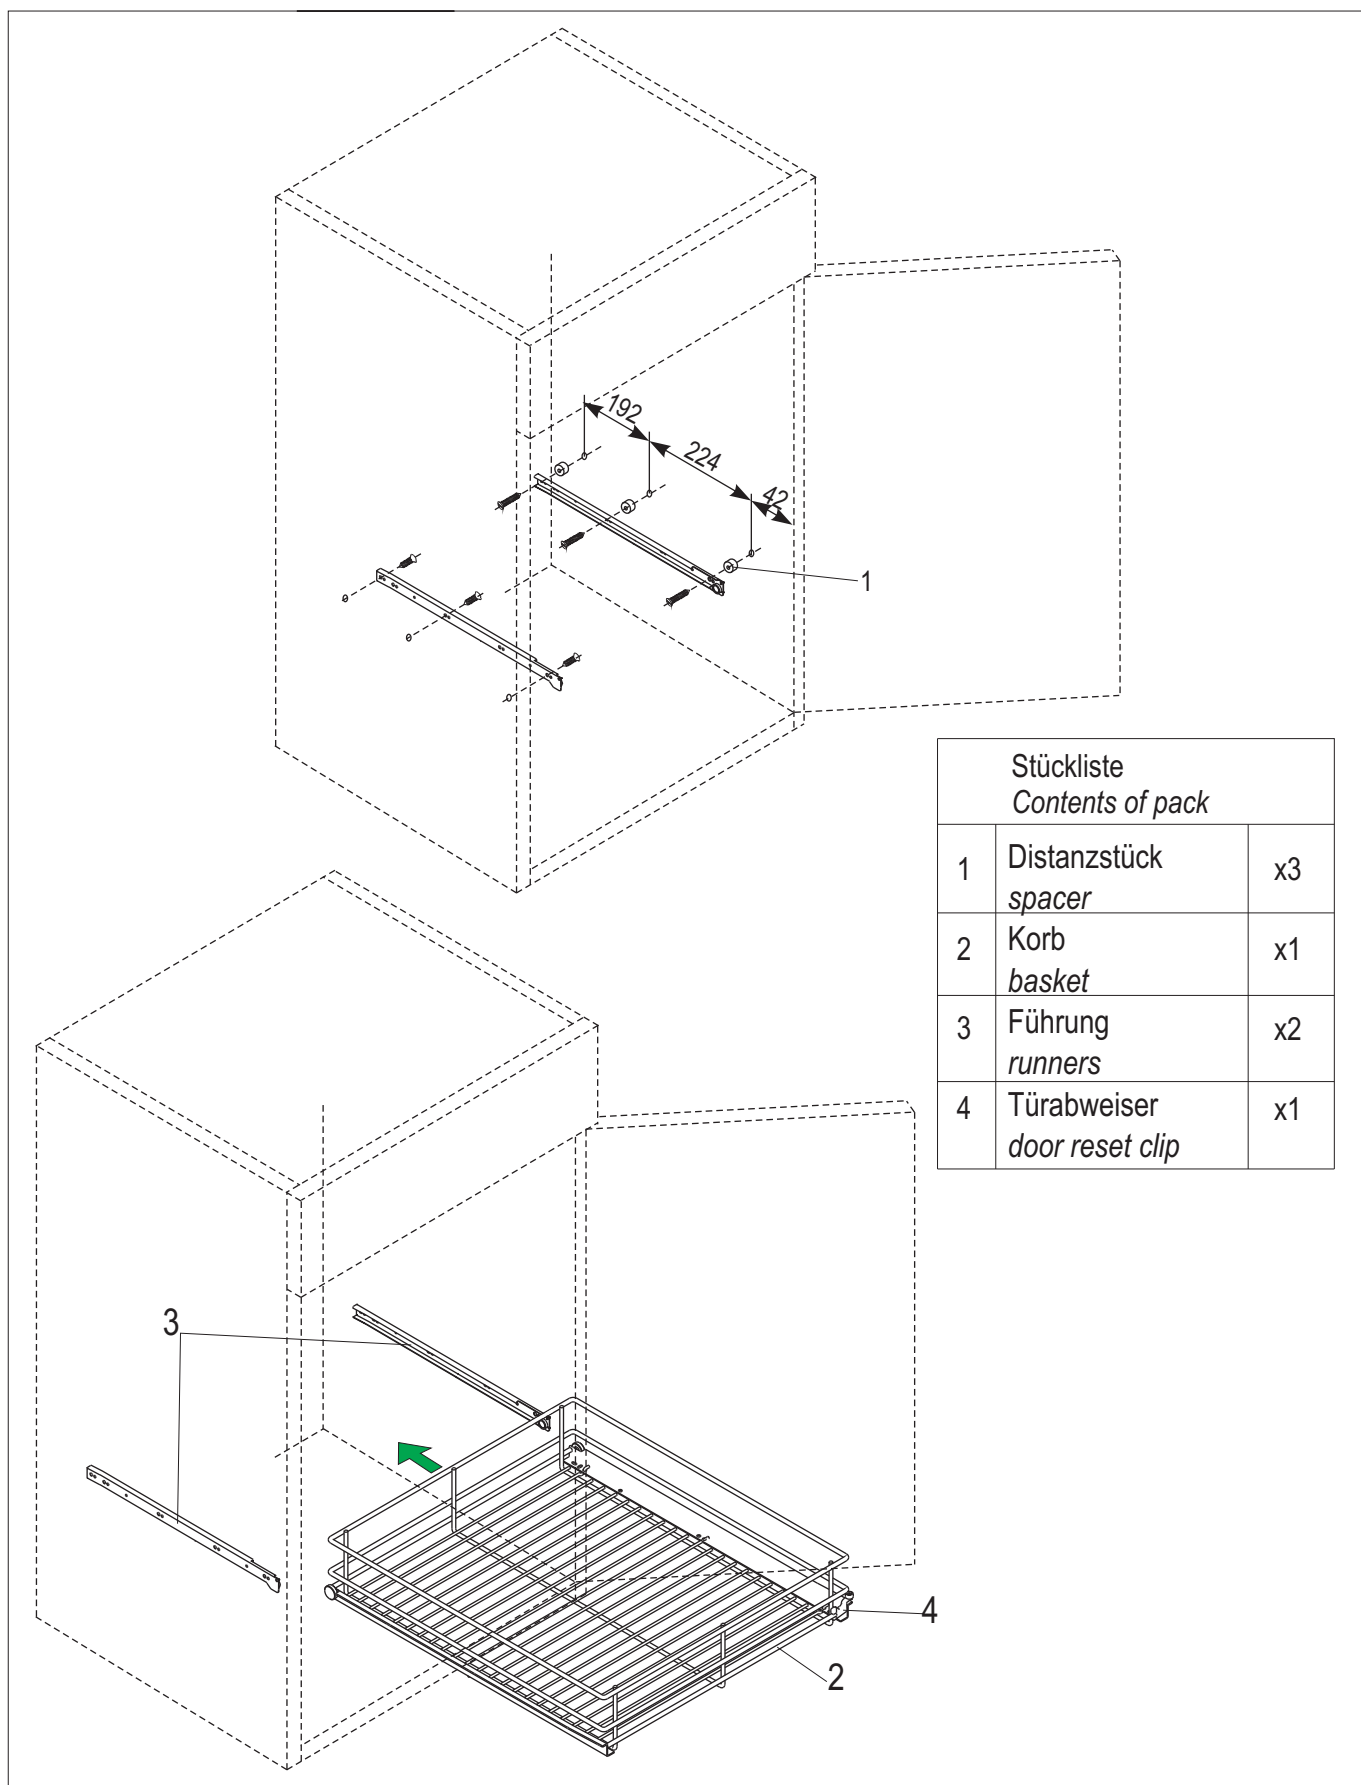

Montageanleitung

Auszugskorb

Art.-Nr. 007457 - 007462

Mounting instructions for pull-out baskets

Art.-No. 007457 - 007462

Auszugskorb

(A)

(B)

Auszugskorb

©

©

Auszugskorb

Stückliste Contents of pack		
1	Distanzstück spacer	x3
2	Korb basket	x1
3	Führung runners	x2
4	Türabweiser door reset clip	x1