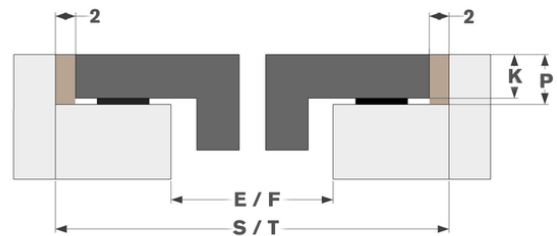

Induktionskochfeld - Domino
2 zonen 38 cm
Glas

EAN 5414425213009

Kochzonen

- 2 zonen
- Vorne : 1100/1400 W - 175 mm
- Rear : 2300/3000 W - 210 mm

Funktionen & Eigenschaften

- | | |
|------------------------------|-------------------------------------|
| ▪ Grillfunktion | - |
| ▪ Chef-Funktion | - |
| ▪ Pot-Move-Funktion | - |
| ▪ Automatische Topferkennung | - |
| ▪ Restwärmeanzeige | ▪ |
| ▪ Wischschutzfunktion | - |
| ▪ Kindersicherung | ▪ |
| ▪ Stop&Go funktion | - |
| ▪ Timer | Kurzzeitwecker, Timer für jede Zone |

Design

- | | |
|---------------------|---|
| ▪ Bedienung | Touch sensorbedienung |
| ▪ Touch-Sensorfarbe | Rot |
| ▪ Glaskante | Rund |
| ▪ Einbau | Auflage, Voll-flächenbündigen
Einbau |

Abmessungen

- | | |
|-------------------------|----------------|
| ▪ Gerätemaße (BxTxH) | 380 x 520 x 52 |
| ▪ Ausschnitt (BxT) (mm) | 350 x 490 |

Technische Eigenschaften

- | | |
|---------------------|------------------------------|
| ▪ Anschlusswert (W) | 3700 |
| ▪ Anschluss | 220-240V 1L+N
220-240V 2L |
| ▪ Frequenz (Hz) | 50-60 |

Abmessungen

	A	B	C	D	H
mm	380	520	273	486	52

Auflage

	E	F	K	P	X
mm	350	490	4	6	50

Voll-flächenbündigen Einbau

	E	F	S	T	K	P	X
mm	350	490	384	524	4	6	50