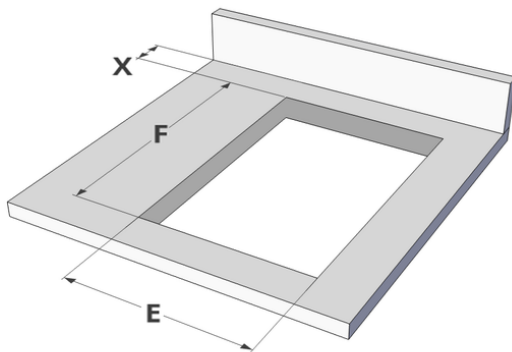

Induktionskochfeld - Domino
2 zonen 38 cm
Glas

EAN 5414425213009

Kochzonen

- 2 zonen
- Vorne : 1100/1400 W - 175 mm
- Rear : 2300/3000 W - 210 mm

Funktionen & Eigenschaften

- | | |
|------------------------------|-------------------------------------|
| ▪ Grillfunktion | - |
| ▪ Chef-Funktion | - |
| ▪ Pot-Move-Funktion | - |
| ▪ Automatische Topferkennung | - |
| ▪ Restwärmeanzeige | ▪ |
| ▪ Wischschutzfunktion | - |
| ▪ Kindersicherung | ▪ |
| ▪ Stop&Go funktion | - |
| ▪ Timer | Kurzzeitwecker, Timer für jede Zone |

Design

- | | |
|---------------------|---|
| ▪ Bedienung | Touch sensorbedienung |
| ▪ Touch-Sensorfarbe | Rot |
| ▪ Glaskante | Rund |
| ▪ Einbau | Auflage, Voll-flächenbündigen
Einbau |

Abmessungen

- | | |
|-------------------------|----------------|
| ▪ Gerätemaße (BxTxH) | 380 x 520 x 52 |
| ▪ Ausschnitt (BxT) (mm) | 350 x 490 |

	A	B	C	D	H
mm	380	520	273	486	52

Auflage

	E	F	K	P	X
mm	350	490	4	6	50

Voll-flächenbündigen Einbau

	E	F	S	T	K	P	X
mm	350	490	384	524	4	6	50