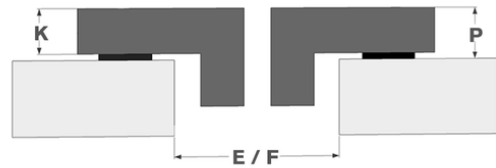

Induktionskochfeld - Domino
2 zonen 38 cm
Glas

EAN 5414425213009

Kochzonen

- 2 zonen
- Vorne : 1100/1400 W - 175 mm
- Rear : 2300/3000 W - 210 mm

Funktionen & Eigenschaften

- | | |
|------------------------------|-------------------------------------|
| ▪ Grillfunktion | - |
| ▪ Chef-Funktion | - |
| ▪ Pot-Move-Funktion | - |
| ▪ Automatische Topferkennung | - |
| ▪ Restwärmeanzeige | ▪ |
| ▪ Wischschutzfunktion | - |
| ▪ Kindersicherung | ▪ |
| ▪ Stop&Go funktion | - |
| ▪ Timer | Kurzzeitwecker, Timer für jede Zone |

Design

- | | |
|---------------------|---|
| ▪ Bedienung | Touch sensorbedienung |
| ▪ Touch-Sensorfarbe | Rot |
| ▪ Glaskante | Rund |
| ▪ Einbau | Auflage, Voll-flächenbündigen
Einbau |

Abmessungen

- | | |
|-------------------------|----------------|
| ▪ Gerätemaße (BxTxH) | 380 x 520 x 52 |
| ▪ Ausschnitt (BxT) (mm) | 350 x 490 |

	A	B	C	D	H
mm	380	520	273	486	52

Auflage

	E	F	K	P	X
mm	350	490	4	6	50

Voll-flächenbündigen Einbau

	E	F	S	T	K	P	X
mm	350	490	384	524	4	6	50