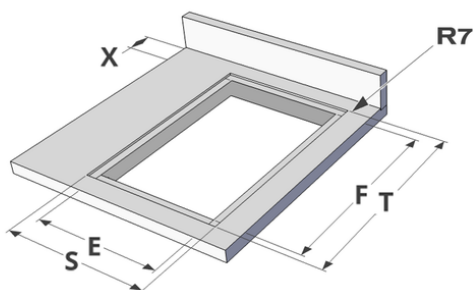

Design

- | | |
|---------------------|---|
| ▪ Bedienung | Touch sensorbedienung |
| ▪ Touch-Sensorfarbe | Rot |
| ▪ Glaskante | Rund |
| ▪ Einbau | Auflage, Voll-flächenbündigen
Einbau |

Abmessungen

- | | |
|-------------------------|----------------|
| ▪ Gerätemaße (BxTxH) | 380 x 520 x 52 |
| ▪ Ausschnitt (BxT) (mm) | 350 x 490 |

	A	B	C	D	H
mm	380	520	273	486	52

Auflage

	E	F	K	P	X
mm	350	490	4	6	50

Voll-flächenbündigen Einbau

	E	F	S	T	K	P	X
mm	350	490	384	524	4	6	50