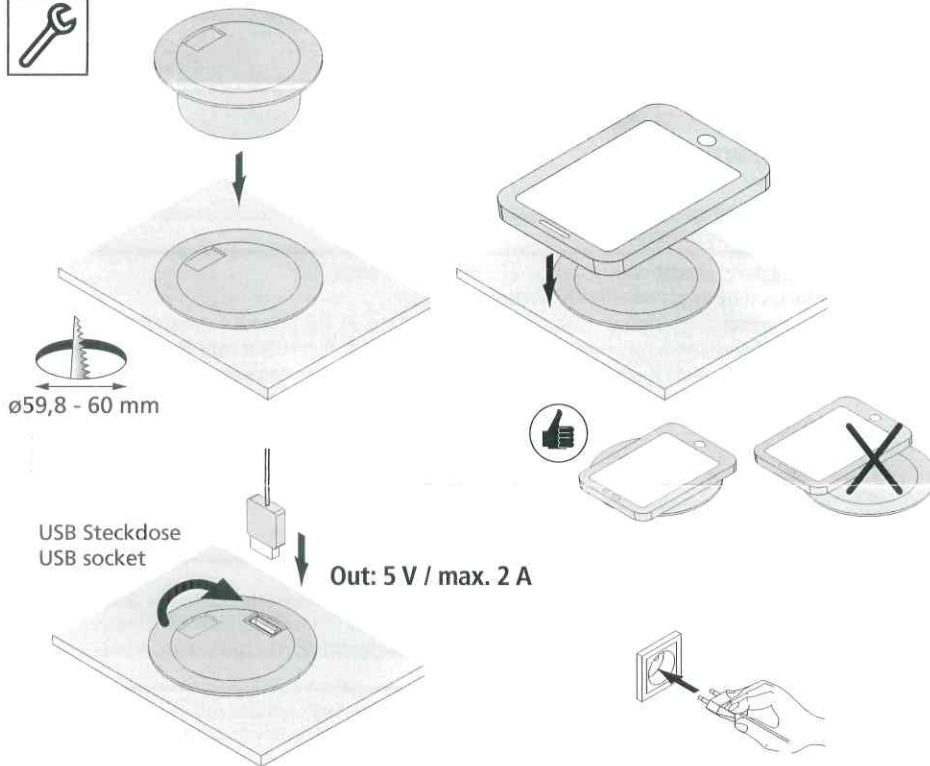

Qi Fast-Charger

IP 20

nur im Innenbereich
indoor use only

W

In: 5 V / 2 A
9 V / 2 A
Out: 5 V / max. 2 A
Wireless charge 5 W
Wireless quick charge 10 W

220 - 240 V
50 - 60 Hz

22602180101 05.11.2019

USB Steckdose
USB socket

Out: 5 V / max. 2 A

Nachdruck auch auszugsweise verboten.

Hera® Hera GmbH & Co. KG
Dieselstraße 9
32130 Enger / Germany