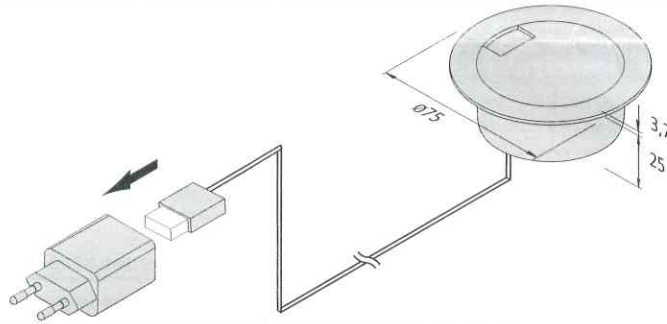

Qi Fast-Charger

IP 20

nur im Innenbereich
indoor use only

W

In: 5 V / 2 A
9 V / 2 A
Out: 5 V / max. 2 A
Wireless charge 5 W
Wireless quick charge 10 W

220 - 240 V
50 - 60 Hz

22602180101 05.11.2019

USB Steckdose
USB socket

Out: 5 V / max. 2 A

Nachdruck auch auszugsweise verboten.

Hera® Hera GmbH & Co. KG
Dieselstraße 9
32130 Enger / Germany