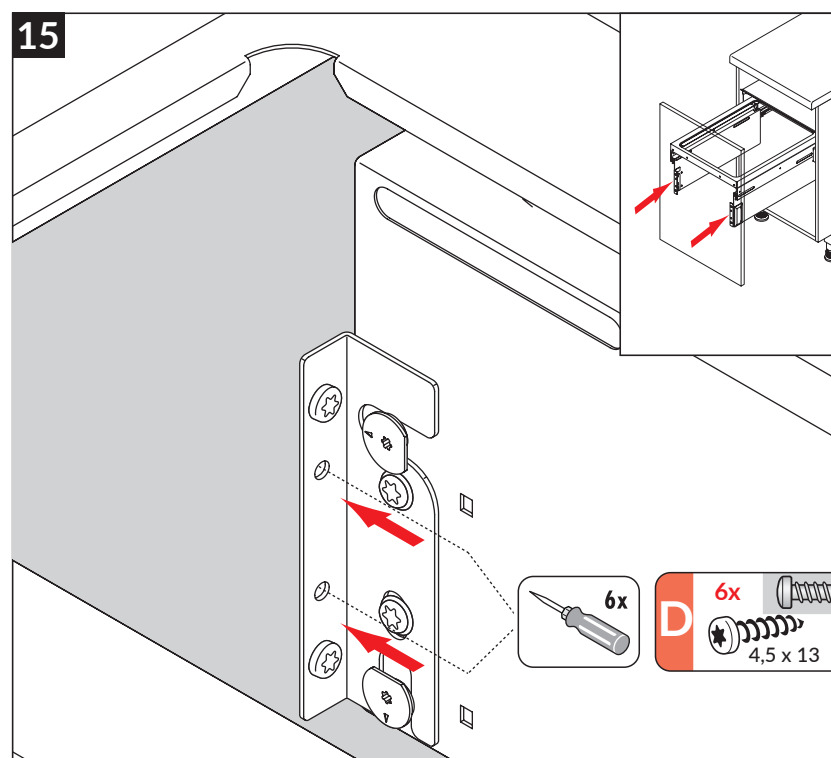

Laundry Carrier

Hailo

D Montageanleitung - Bitte aufbewahren
 GB Installation instruction - please keep safe
 FR Conserver les instruction de montage s.v.p

NL Montagehandleiding goed bewaren
 IT Si prega di conservare le istruzioni di montaggio
 ES Por favor conserve las instrucciones para el montaje

Montage/Installation-Video

3270461 / 3270811

3270611 / 3270831

D Montageanleitung - Bitte aufbewahren
 GB Installation instruction - please keep safe
 FR Conserver les instruction de montage s.v.p
 NL Montagehandleiding goed bewaren
 IT Si prega di conservare le istruzioni di montaggio
 ES Por favor conserve las instrucciones para el montaje