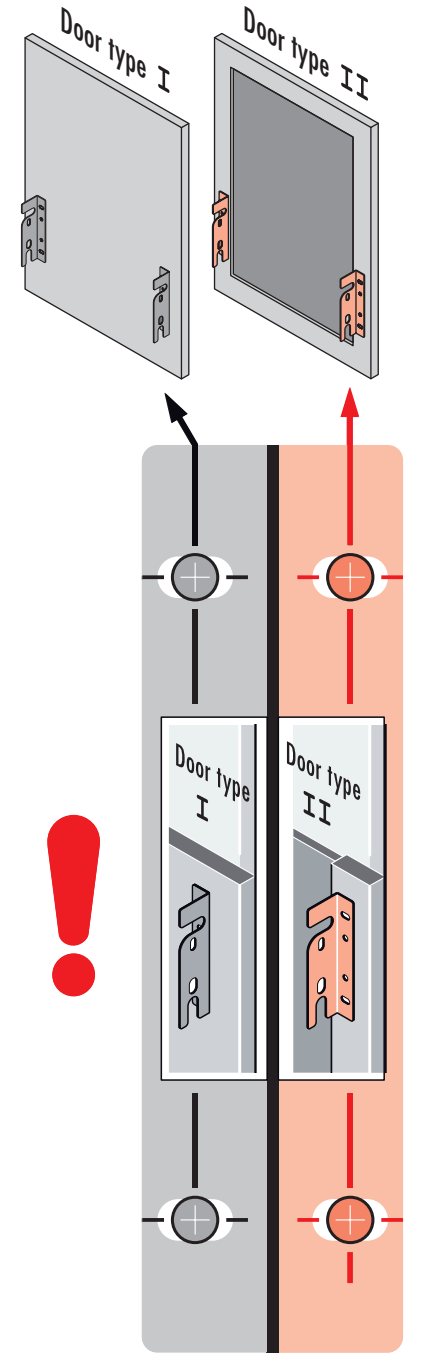

Laundry Carrier

Hailo

D Montageanleitung - Bitte aufbewahren
 GB Installation instruction - please keep safe
 FR Conserver les instruction de montage s.v.p

NL Montagehandleiding goed bewaren
 IT Si prega di conservare le istruzioni di montaggio
 ES Por favor conserve las instrucciones para el montaje

Montage/Installation-Video

3270461 / 3270811

3270611 / 3270831

D Montageanleitung - Bitte aufbewahren
 GB Installation instruction - please keep safe
 FR Conserver les instruction de montage s.v.p
 NL Montagehandleiding goed bewaren
 IT Si prega di conservare le istruzioni di montaggio
 ES Por favor conserve las instrucciones para el montaje