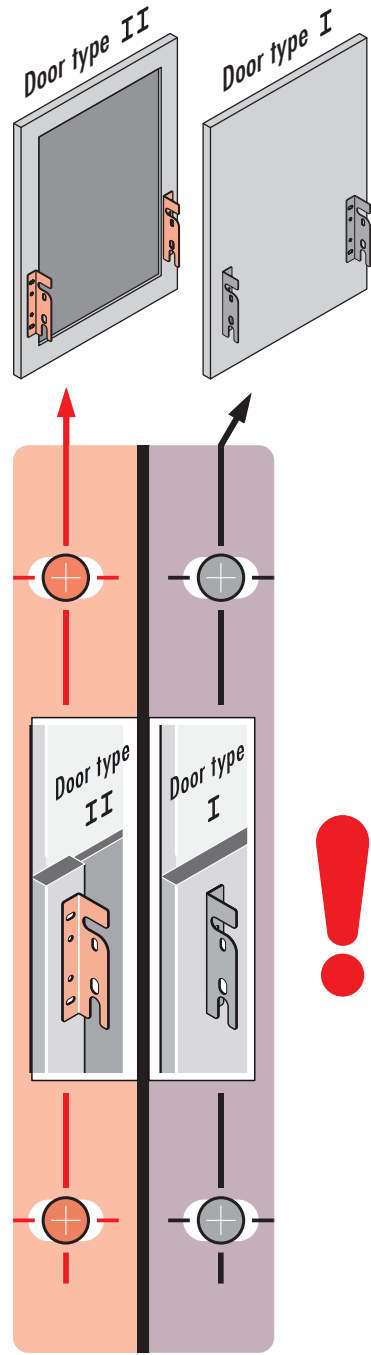

Laundry Carrier

Hailo

D Montageanleitung - Bitte aufbewahren
 GB Installation instruction - please keep safe
 FR Conserver les instruction de montage s.v.p

NL Montagehandleiding goed bewaren
 IT Si prega di conservare le istruzioni di montaggio
 ES Por favor conserve las instrucciones para el montaje

Montage/Installation-Video

3270461 / 3270811

3270611 / 3270831

D Montageanleitung - Bitte aufbewahren
 GB Installation instruction - please keep safe
 FR Conserver les instruction de montage s.v.p
 NL Montagehandleiding goed bewaren
 IT Si prega di conservare le istruzioni di montaggio
 ES Por favor conserve las instrucciones para el montaje