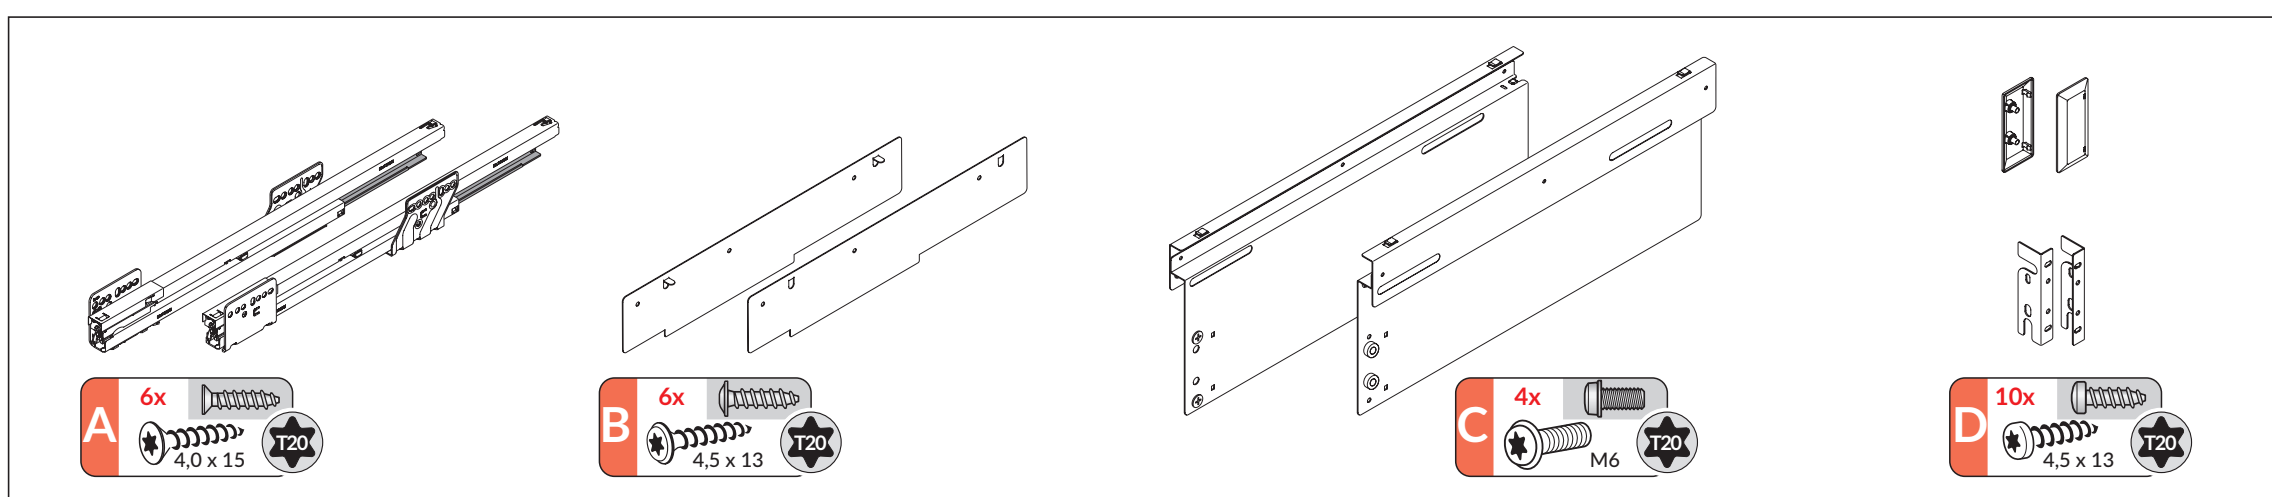

Laundry Carrier

Hailo

D Montageanleitung - Bitte aufbewahren
GB Installation instruction - please keep safe
FR Conserver les instruction de montage s.v.p

NL Montagehandleiding goed bewaren
IT Si prega di conservare le istruzioni di montaggio
ES Por favor conserve las instrucciones para el montaje

3270461 / 3270811

3270611 / 3270831