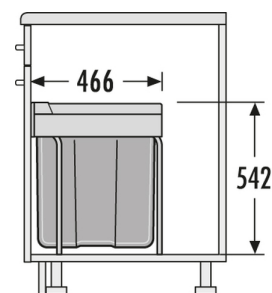

## HAILO AS Easy Cargo 42

**3668401**

GTIN: 4007126366849

Für Schränke ab 400 mm Breite mit Drehtür

SWING

1 EIMER

**42 L**

GESAMT

Passend für Schrankbreiten (cm)

40, 45, 50, 60, 80, 90

### Produktinformationen

- Praktische Ablagemulde im Deckel integriert

### Technische Daten

Einbauvariante Swing	✓
Schrankbreite min. (cm)	40
Schrankbreite max. (cm)	90
Passend für Schrankbreiten (cm)	40, 45, 50, 60, 80, 90
Schranktiefe min. (nutzbar) (mm)	466
Bodenmontage	✓
Auszugsschienen	Vollauszug
Produktmaße (BxTxH) (mm)	320 x 466 x 542
Verpackungsmaße (BxTxH) (mm)	345 x 510 x 560
Anzahl Inneneimer	1
Deckel	Deckel mit praktischer Ablagemulde
Gesamtvolumen (l)	42
Farbe Metallteile	silberfarben
Farbe Kunststoffteile	hellgrau