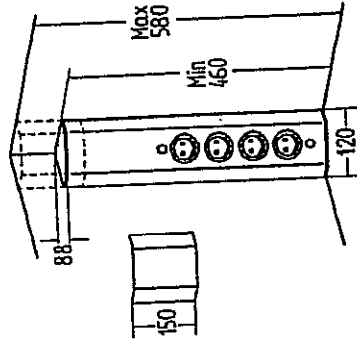

Steckdosenelemente Edelstahl
socket element stainless steel

ST 3008

Energie-Ecksaeule Edelstahl
 mit Teleskopstueck 460-580mm
 4 Einbausteckdosen schwarz
 2 Meter Anschlussleitung
 Schukostecker unmontiert

socket element for the corner
 4-fold socket with 2 m connecting cable
 with open wire ends

Art.Nr. Länge ST €

17686 460-580 4

ohne Schalter

Zeichnung gültig für:

- ST 3008
- STS 3008
- STS 3008K