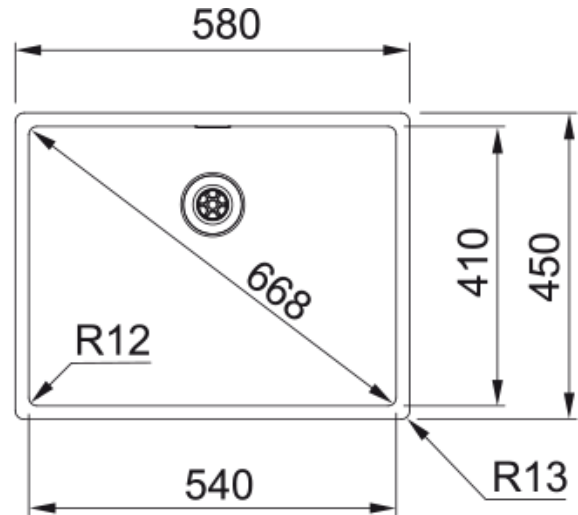

Unsere Box-Spülen kombinieren Schweizer Ingenieurskunst mit schlankem, minimalistischem Design und einer langlebigen Pearl-Ausführung, die sich einfach reinigen lässt.

Technische Daten

Produktinformationen

Spülentyp	Becken (ohne Abtropfteil)
Material	Edelstahl
Anzahl Becken	1
Farbe	Stahl
Oberflächenfinish	Gebürstet

Abmessungen

Abmessung: Länge	580.0
Abmessung: Breite	450.0
Becken 1: Länge	540.0
Becken 1: Breite	410.0
Becken 1: Tiefe	200.0

Installation

Unterschrank ab	60 cm

Produktspezifikationen

Einbauart	Flächenbündig
Ablauf	Integriert
Abtropffläche	Ohne Abtropfteil

Artikeldaten

Marke	Franke
Produktfamilie	Maris
Modellreihe	Box
Freigabe Logo	CE
Freigabe Logo	UKCA

Eigenschaften

Anzahl Abflüsse	Ohne Abtropfteil
Reversibel	Nein
Armaturenbank	nein