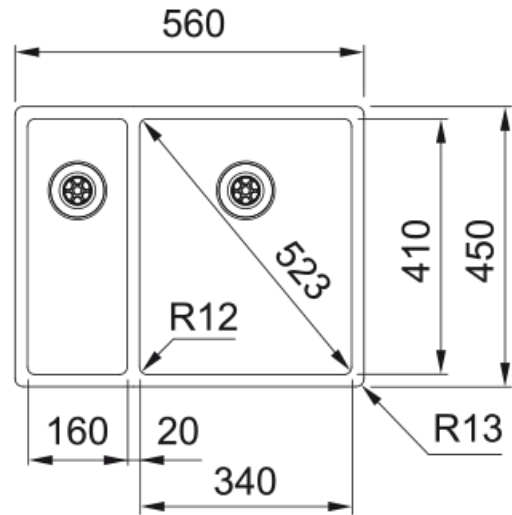

BXX 260/160-34-16 3 1/2" | MAV DrK OLB | 127.0375.280

Unsere Box-Spülen kombinieren Schweizer Ingenieurskunst mit schlankem, minimalistischem Design und einer langlebigen Pearl-Ausführung, die sich einfach reinigen lässt.

Technische Daten

Produktinformationen

Spülentyp	Becken (ohne Abtropfteil)
Material	Edelstahl
Anzahl Becken	1,5
Farbe	Stahl
Oberfläche	Gebürstet

Abmessungen

Abmessung: Länge	560.0
Abmessung: Breite	450.0
Becken 1: Länge	340.0
Becken 1: Breite	410.0
Becken 1: Tiefe	200.0
Becken 2: Länge	160.0
Becken 2: Breite	410.0
Becken 2: Tiefe	140.0

Installation

Unterschrank ab	60 cm
-----------------	-------

Produktspezifikationen

Einbauart	Flächenbündig
Ablauf	Integralablauf
Abtropffläche	Ohne Abtropfteil

Artikeldaten

Marke	Franke
Produktfamilie	Maris
Modellreihe	Box
Freigabe Logo	CE
Freigabe Logo	UKCA