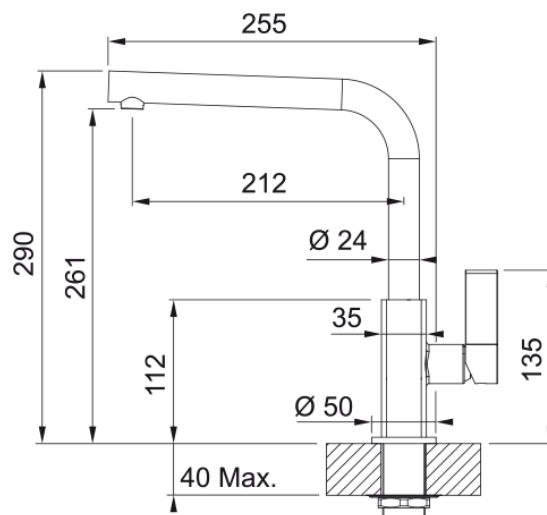

Arm Maris Fest Seite HD Chrom | 115.0392.332

Technische Daten

Produktinformationen

Auslauf	L - Auslauf
Farbe	Chrom
Material	Messing
Material Flexschlauch	Nylon grau

Abmessungen

Durchmesser Armaturenloch	35 mm
Kartuschengröße	25 mm

Installation

Fixierungsart	Befestigungshülse
Flexschlauchverbindung	3/8"
Länge des Wasserschlauchs	450 mm

Produktspezifikationen

Druck	Hochdruck
Version	Swivel
Bedienung Armatur	Seitenbedienung
Schwenkbereich	360°

Artikeldaten

Marke	Franke
Produktfamilie	Maris
Model	Maris

Eigenschaften

ECO Wasserpar System	Nein
Typ Strahlregler	Laminar

Eigenschaften