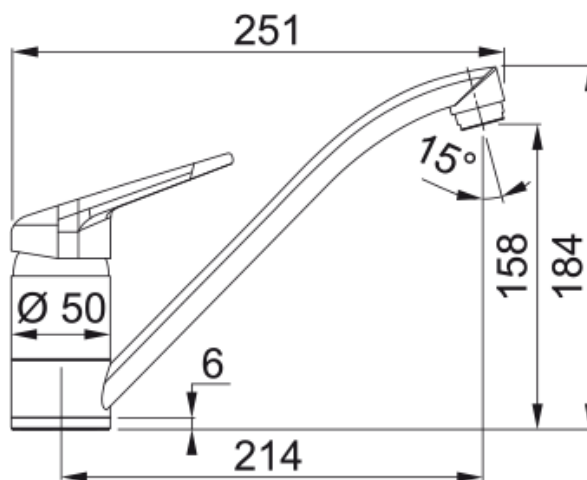

Arm. NOVARA-PLUS fest Oben HD Chrom | 115.0347.142

Technische Daten

Produktinformationen

Auslauf	Niedrig
Farbe	Chrom
Material	Messing

Abmessungen

Durchmesser Armaturenloch	35 mm
Kartuschengröße	40 mm

Installation

Fixierungsart	1 Bolzen
Flexschlauchverbindung	3/8"
Länge des Wasserschlauchs	450 mm

Produktspezifikationen

Druck	Hochdruck
Version	Swivel
Bedienung Armatur	Obenbedienung
Schwenkbereich	360°

Artikeldaten

Marke	Franke
Produktfamilie	Smart
Model	Novara-Plus

Eigenschaften

ECO Wasserpar System	Nein
Typ Strahlregler	Wabenstruktur

Eigenschaften