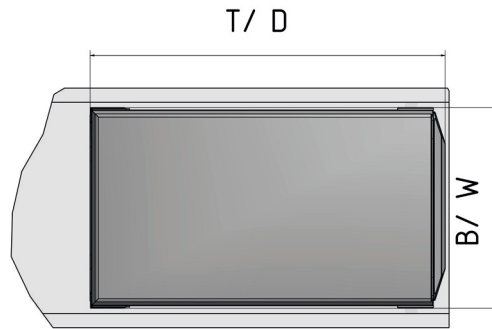

Die Pflege und Reinigung kann mit handelsüblichen Reinigungsmitteln erfolgen.

The waste bin can be cleaned with commercial household cleander.

La poubelle peut être nettoyée avec produits de nettoyage usuels.

El cubo de basura se puede limpiar con limpiador domestico commercial.

Onderhoud en reiniging met normale spoelmiddelen voor huishoudelijk gebruik