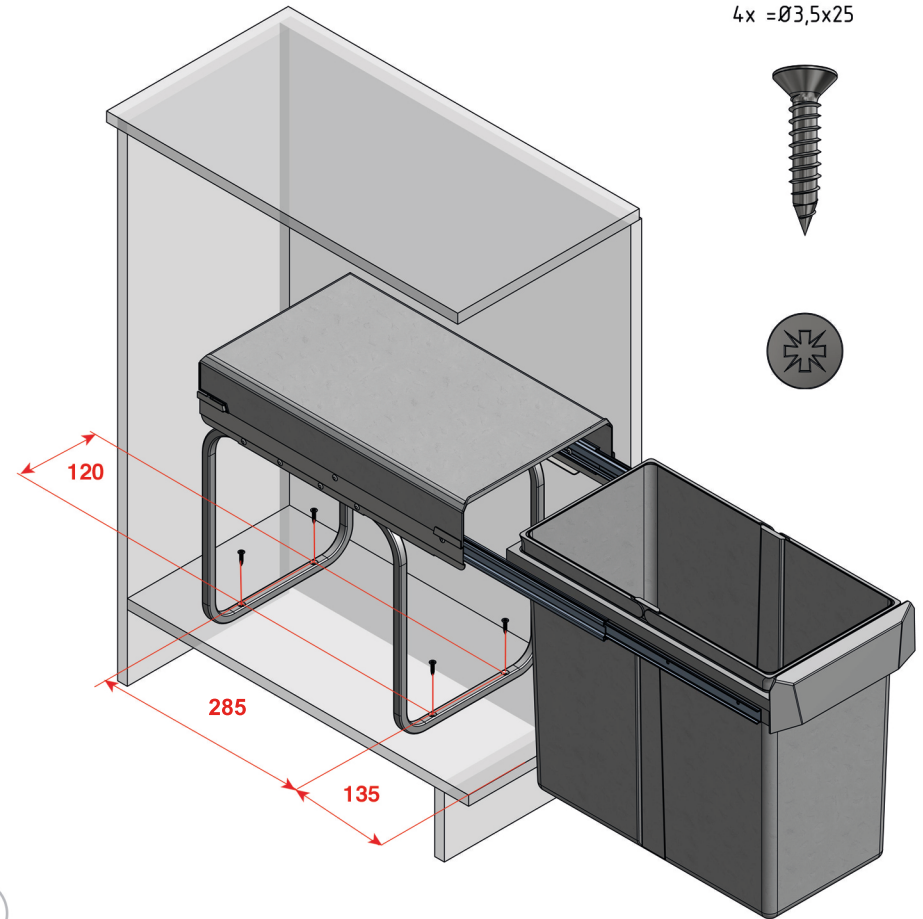

Die Pflege und Reinigung kann mit handelsüblichen Reinigungsmitteln erfolgen.

The waste bin can be cleaned with commercial household cleander.

La poubelle peut être nettoyée avec produits de nettoyage usuels.

El cubo de basura se puede limpiar con limpiador domestico commercial.

Onderhoud en reiniging met normale spoelmiddelen voor huishoudelijk gebruik