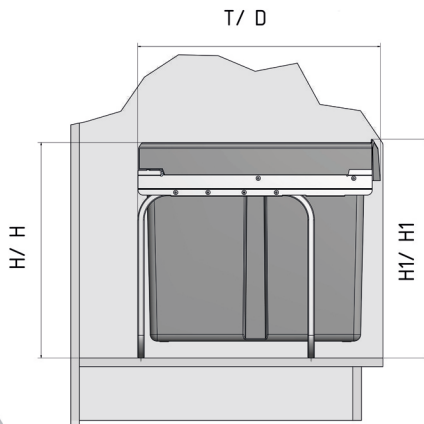

Die Pflege und Reinigung kann mit handelsüblichen Reinigungsmitteln erfolgen.

The waste bin can be cleaned with commercial household cleander.

La poubelle peut être nettoyée avec produits de nettoyage usuels.

El cubo de basura se puede limpiar con limpiador domestico commercial.

Onderhoud en reiniging met normale spoelmiddelen voor huishoudelijk gebruik