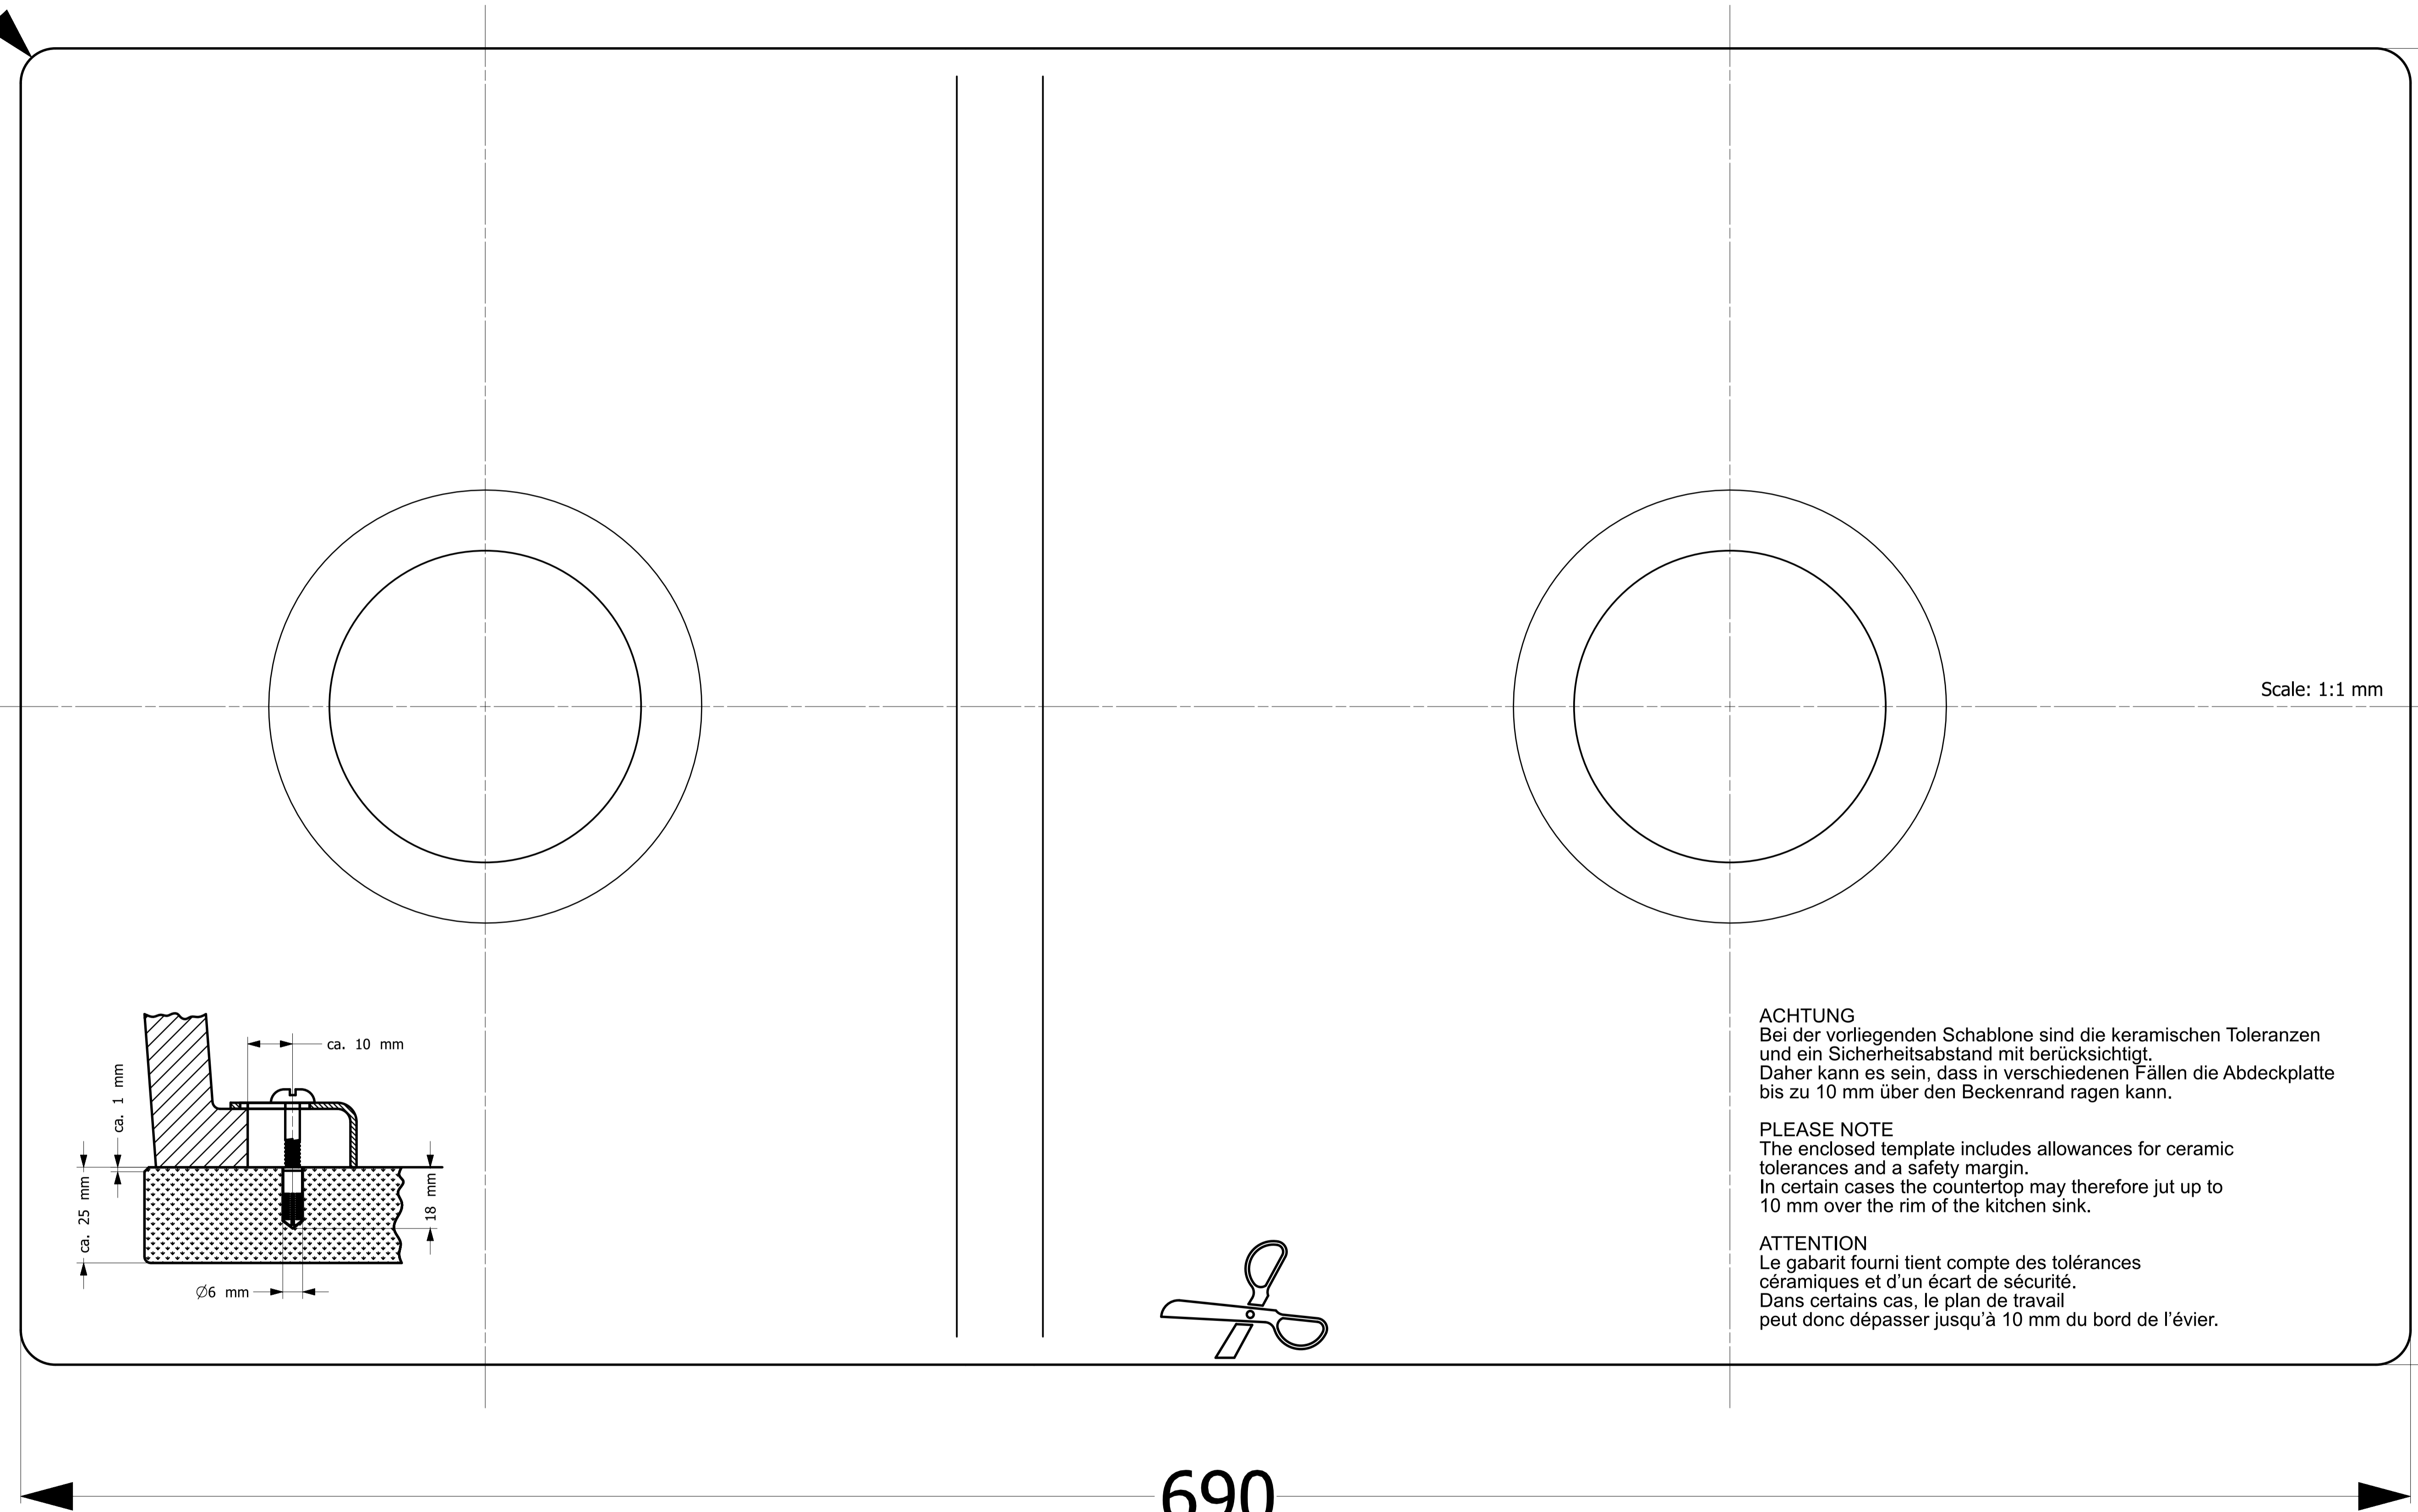

R10

Scale: 1:1 mm

380

690

ACHTUNG
Bei der vorliegenden Schablone sind die keramischen Toleranzen und ein Sicherheitsabstand mit berücksichtigt. Daher kann es sein, dass in verschiedenen Fällen die Abdeckplatte bis zu 10 mm über den Beckenrand ragen kann.

PLEASE NOTE
The enclosed template includes allowances for ceramic tolerances and a safety margin. In certain cases the countertop may therefore jut up to 10 mm over the rim of the kitchen sink.

ATTENTION
Le gabarit fourni tient compte des tolérances céramiques et d'un écart de sécurité. Dans certains cas, le plan de travail peut donc dépasser jusqu'à 10 mm du bord de l'évier.